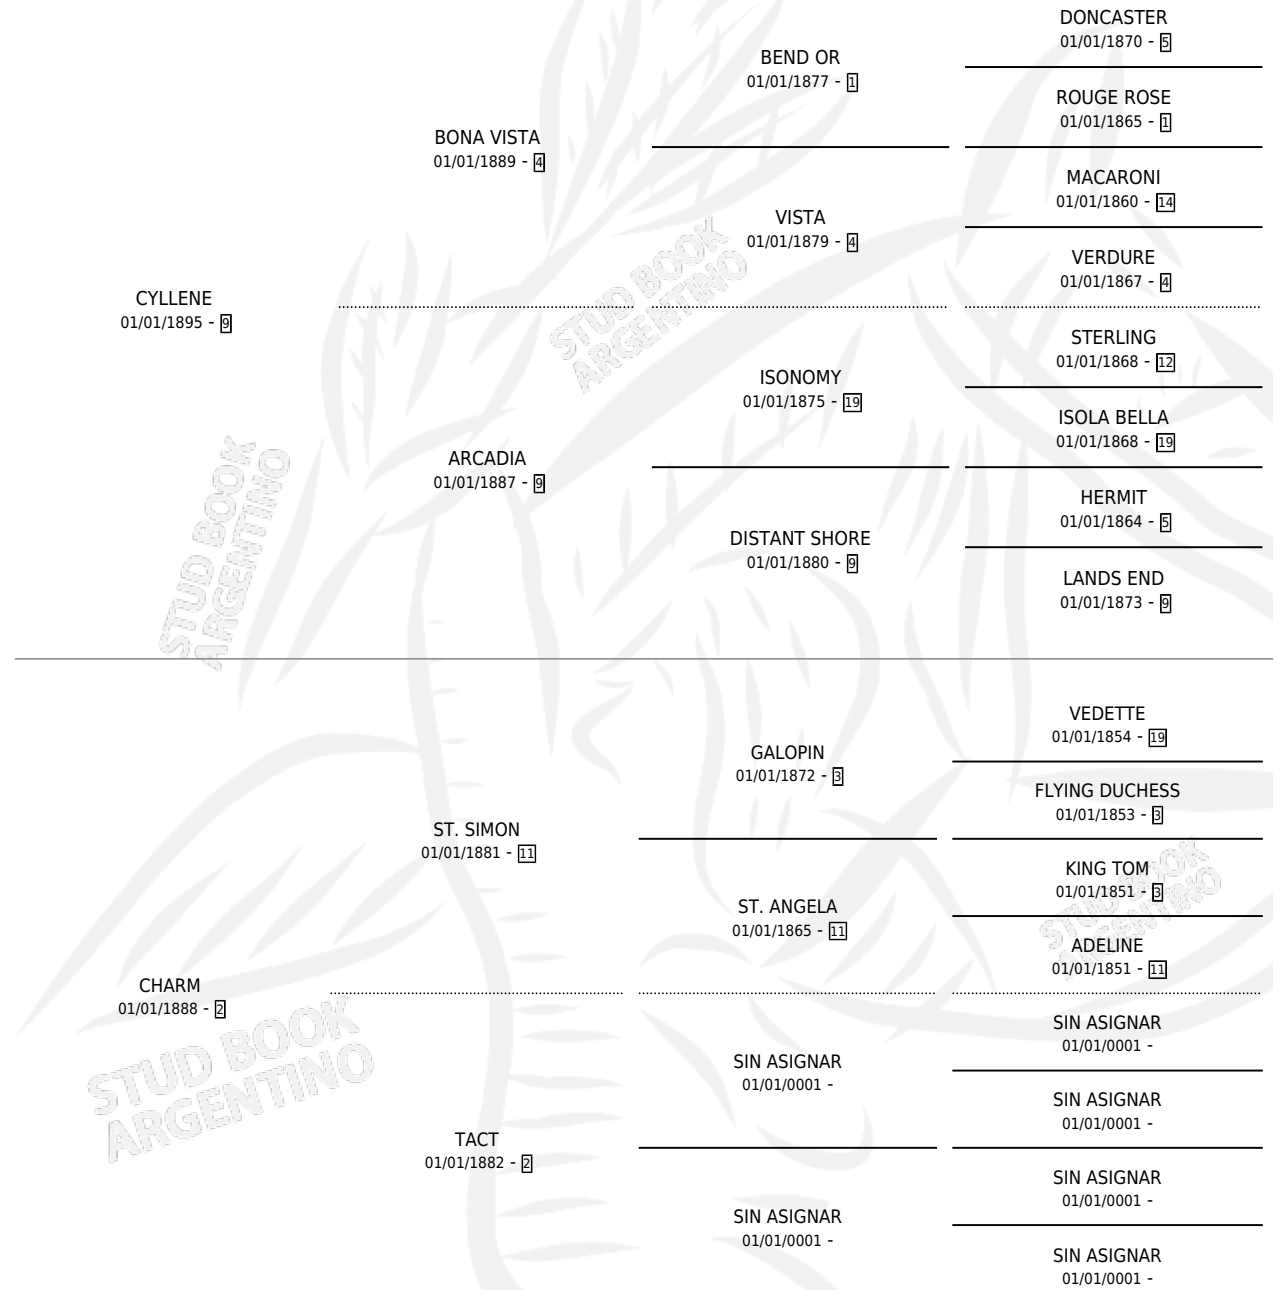

CAPTIVATION

por **CYLLENE** y **CHARM** por **ST. SIMON**

Argentina · Macho · Zaino Doradillo · SP · 01/01/1902
Familia 2-e · Volumen 4

ESTADO

TIPIFICACIÓN SANGUÍNEA	X
TIPIFICACIÓN POR ADN	X
PASAPORTE	X
IDENTIFICACIÓN POR MICROCHIP	X
REPRODUCTOR	X

Lugar de nacimiento: Campo particular

Criador: Sin dato

~

HIJOS

	MACHOS	HEMBRAS
3 NACIERON	1	2
SIN ACTUACIONES		

PEDIGREE

CAPTIVATION

Datos oficiales del Stud Book Argentino