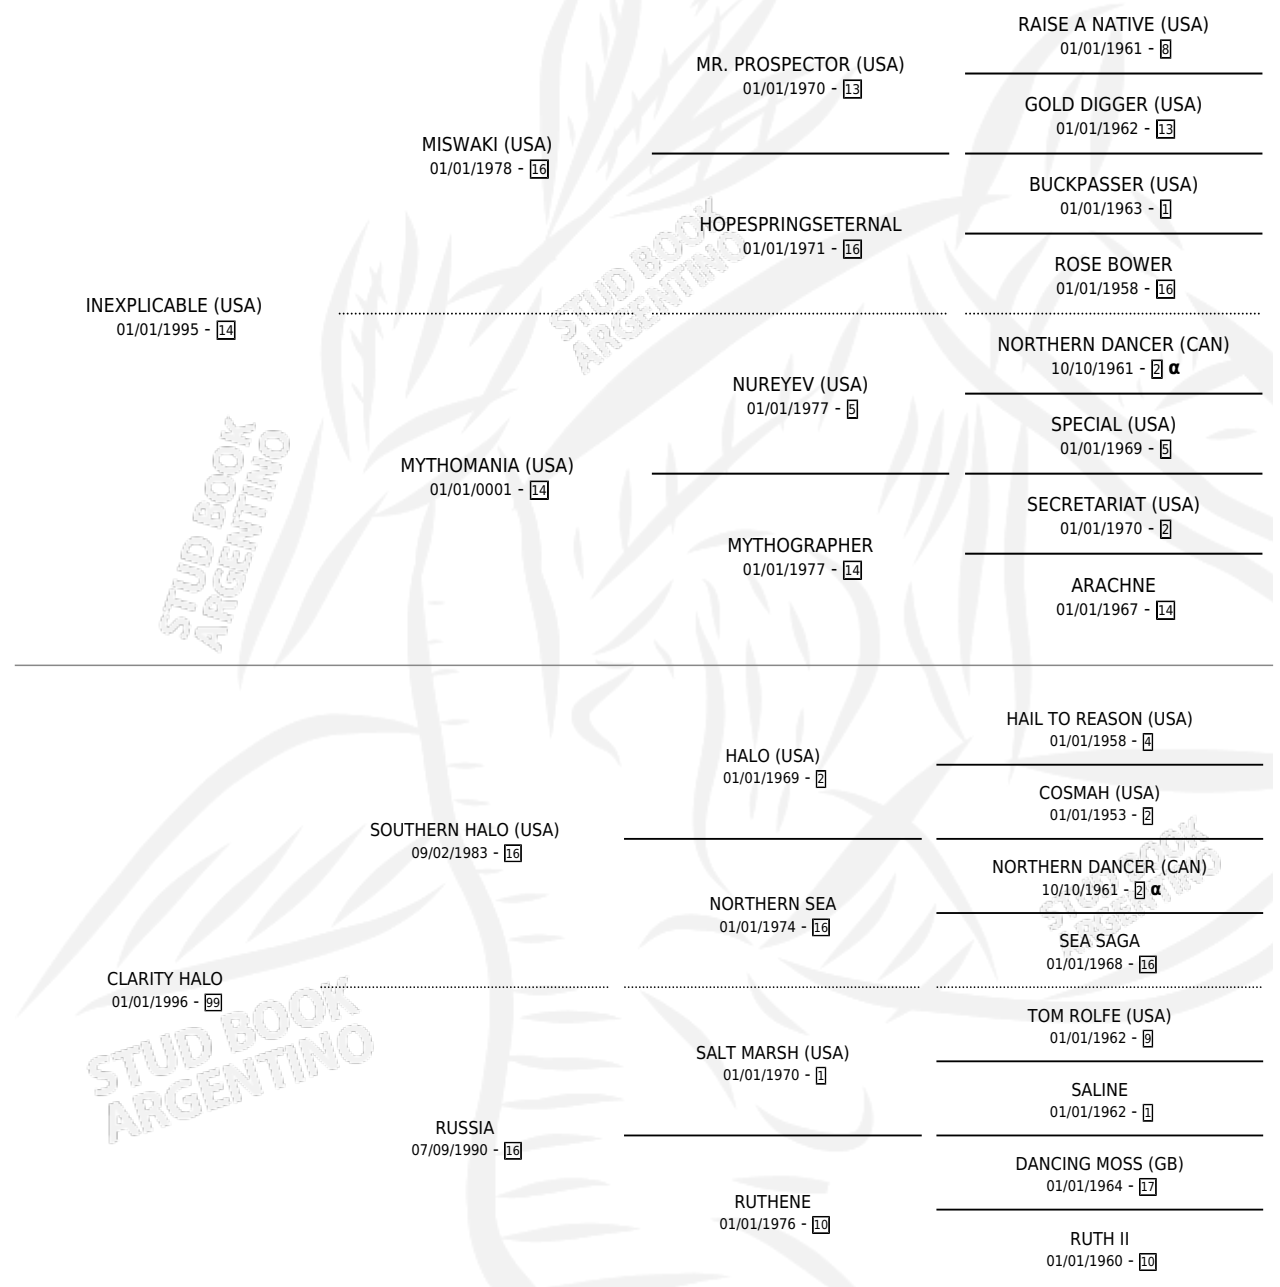

CONFRONTANTE (BRZ)

por **INEXPLICABLE (USA)** y **CLARITY HALO** por **SOUTHERN HALO (USA)**

Brasil · Macho · Alazan · SP · 25/08/2007
Familia 99 · Volumen web

ESTADO

TIPIFICACIÓN SANGUÍNEA	X
TIPIFICACIÓN POR ADN	✓
PASAPORTE	✓
IDENTIFICACIÓN POR MICROCHIP	✓
REPRODUCTOR	X

Lugar de nacimiento: Brasil

Criador: Extranjero

PEDIGREE

INBREEDING : α