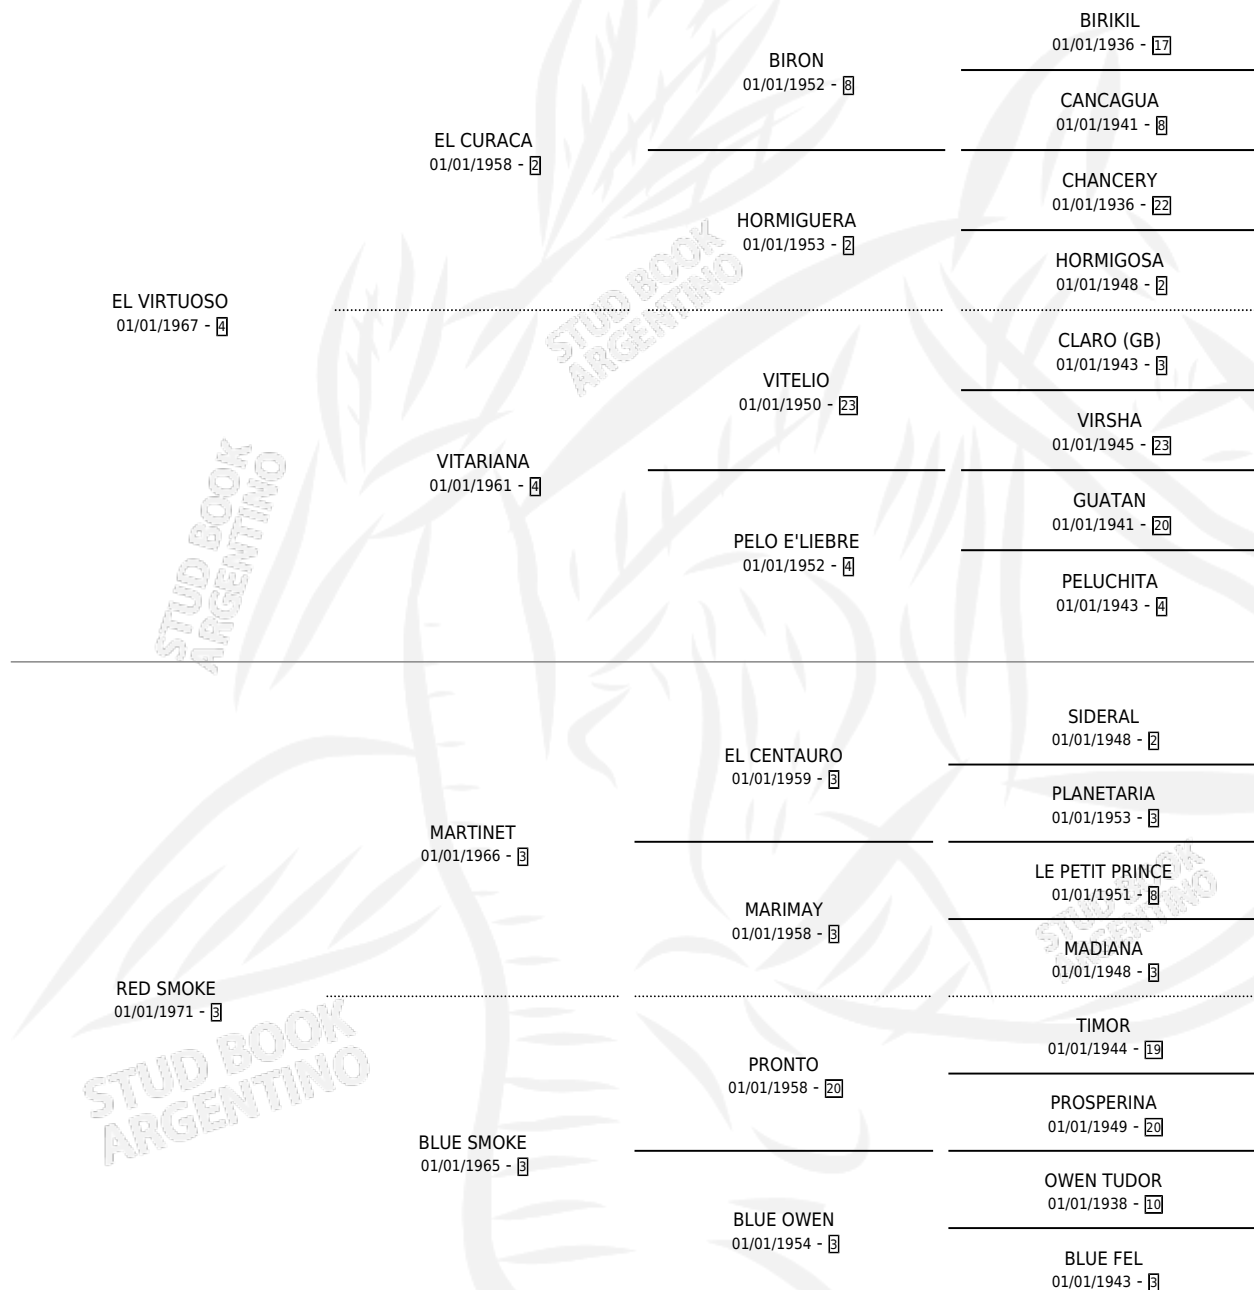

REDZY

por **EL VIRTUOSO** y **RED SMOKE** por **MARTINET**

Argentina · Hembra · Zaino Colorado · SP · 01/01/1977
Familia 3-j · Volumen 29

ESTADO

TIPIFICACIÓN SANGUÍNEA	X
TIPIFICACIÓN POR ADN	X
PASAPORTE	X
IDENTIFICACIÓN POR MICROCHIP	X
REPRODUCTOR	✓

Lugar de nacimiento: Campo particular

Criador: Sin dato

~

HIJOS

	MACHOS	HEMBRAS
1 NACIERON	0	1

SIN ACTUACIONES

PEDIGREE

EXPORTACIÓN / IMPORTACIÓN

FECHA	MOVIMIENTO	PAÍS
01/12/1985	EXPORTADO	VENEZUELA

~

CAMPAÑA

Solo carreras oficiales de Argentina

POR EDAD

EDAD	CC	1°	2°	3°	4°	5°	NP	CLC	CLG	CLCG1	CLGG1	IMPORTE	GANANCIA / CC
5 AÑOS	1	1	0	0	0	0	0	0	0	0	0	\$0	\$0
TOTALES	1	1	0	0	0	0	0	0	0	0	0	\$0	\$0
%		100%	0.0%	0.0%	0.0%	0.0%	0.0%	0.0%	0.0%	0.0%	0.0%		