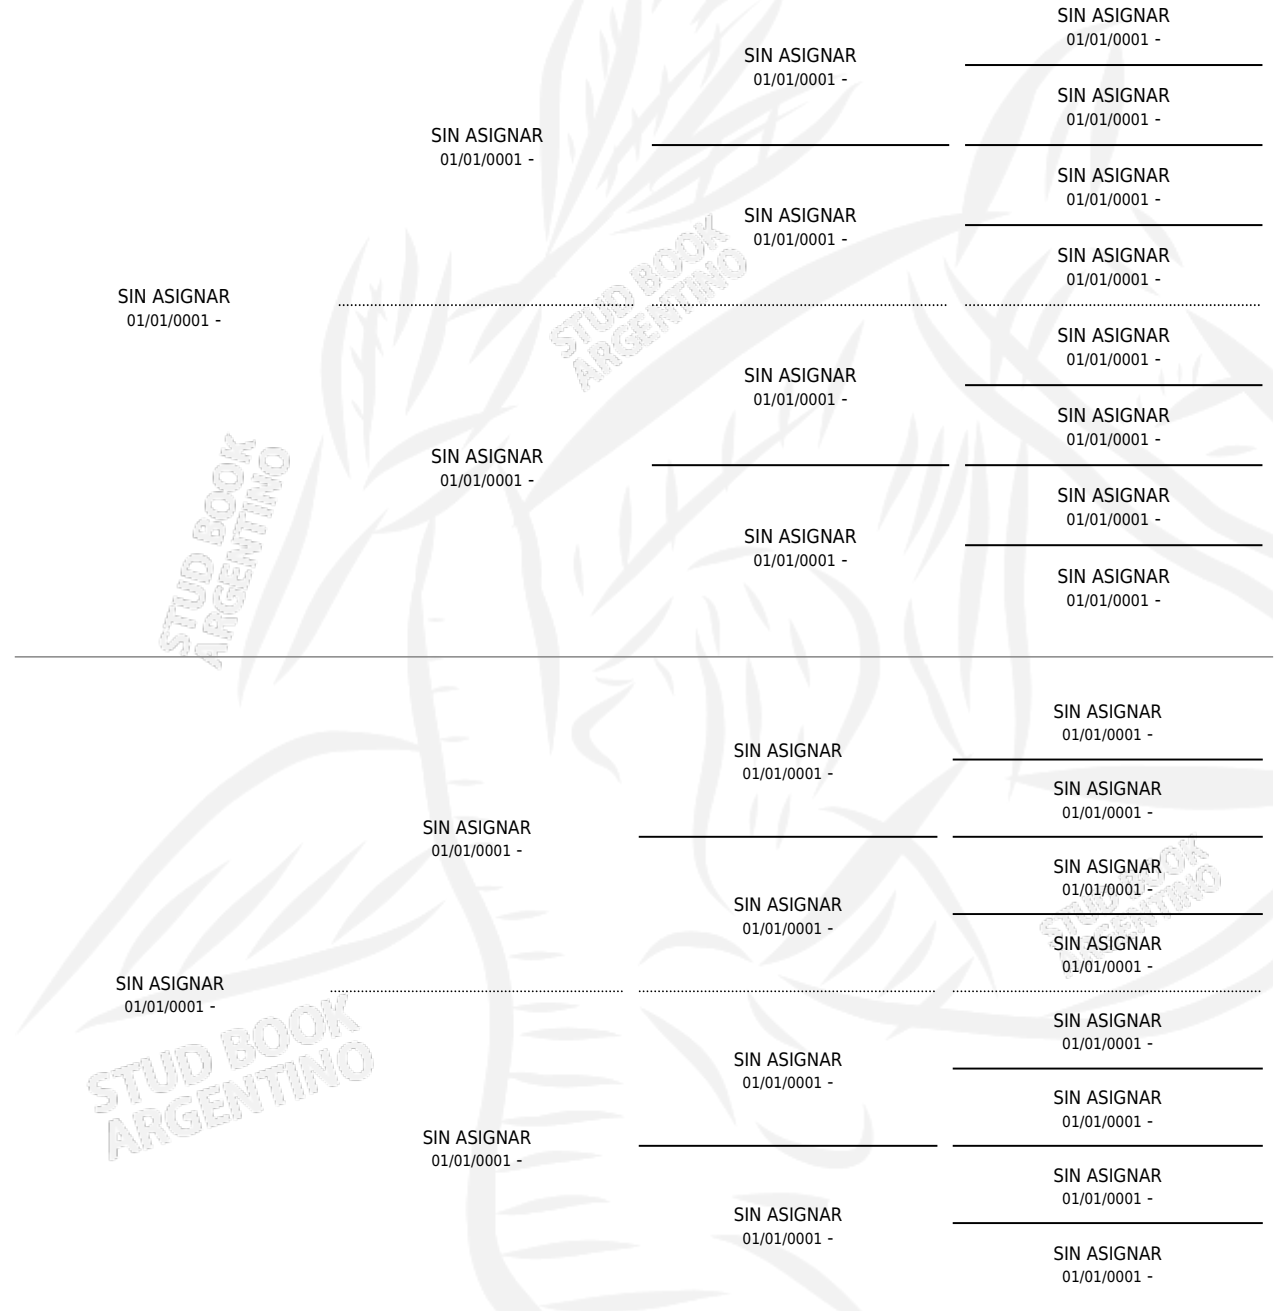

GAY LAURA

PEDIGREE

por SIN ASIGNAR y SIN ASIGNAR por SIN ASIGNAR

Argentina · Hembra · Zaino · SP · 01/01/1909
Familia 1 · Volumen 7

ESTADO

TIPIFICACIÓN SANGUÍNEA	X
TIPIFICACIÓN POR ADN	X
PASAPORTE	X
IDENTIFICACIÓN POR MICROCHIP	X
REPRODUCTOR	X

Lugar de nacimiento: Campo Particular

Criador: Sin dato

~

HIJOS

	MACHOS	HEMBRAS
1 NACIERON	1	0
SIN ACTUACIONES