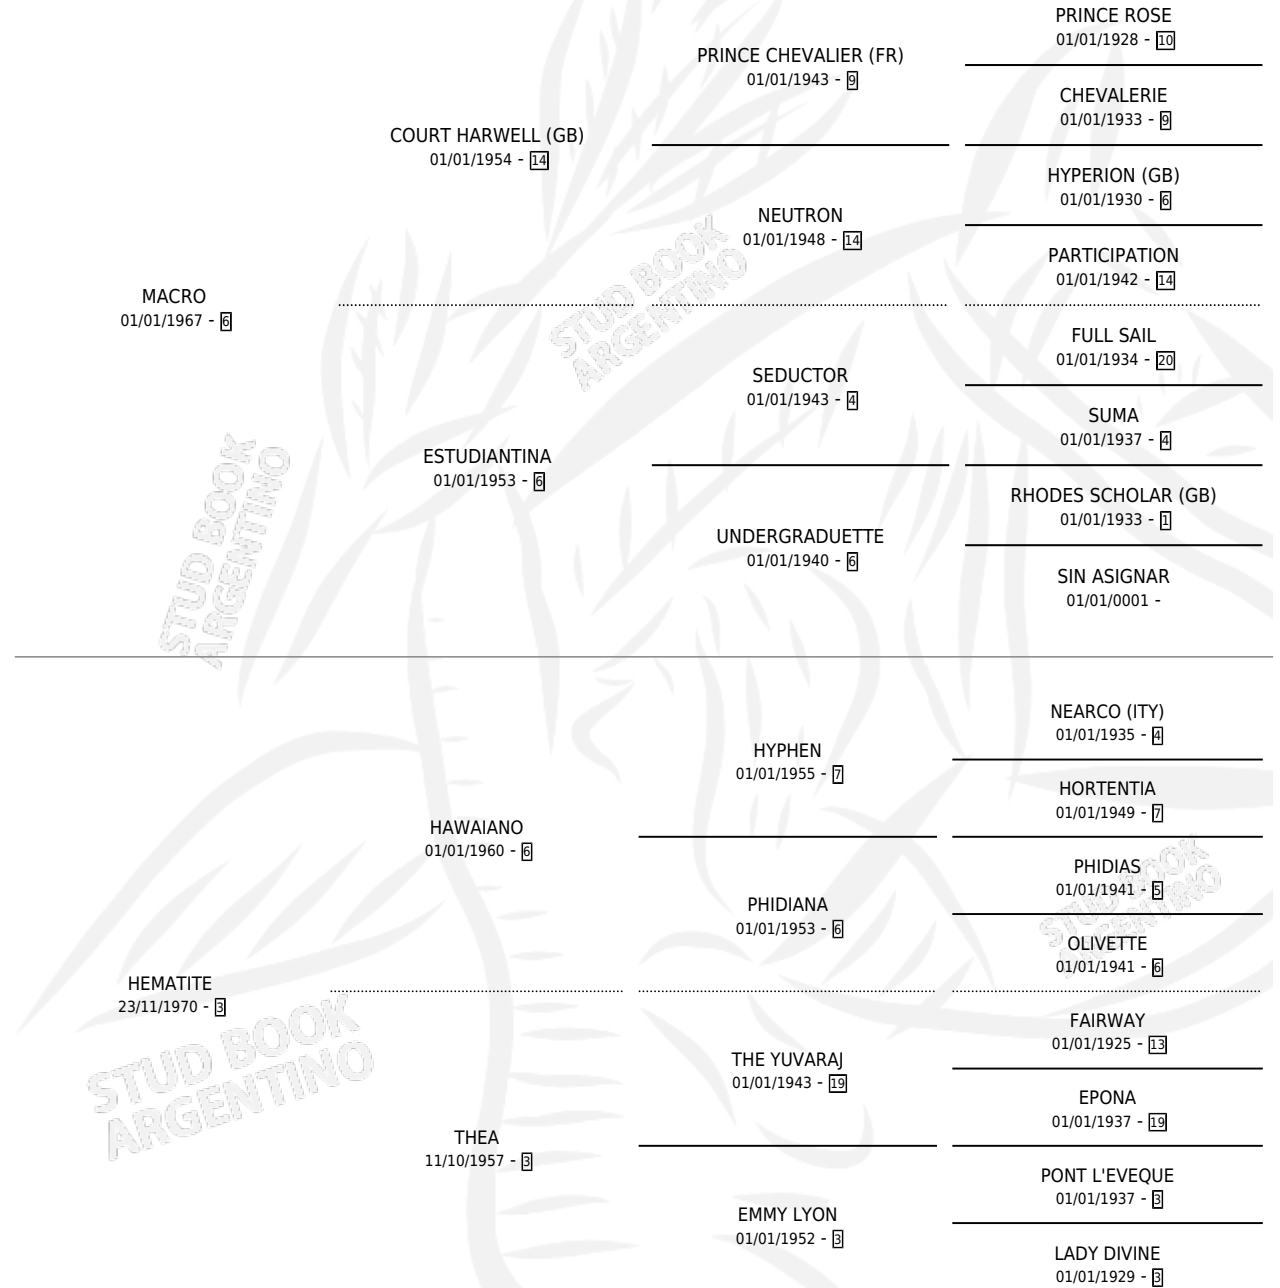

MACROFAGO

por MACRO y HEMATITE por HAWAIANO

Argentina · Macho · Zaino Doradillo · SP · 21/08/1977
Familia 3-f · Volumen 29

ESTADO

TIPIFICACIÓN SANGUÍNEA	X
TIPIFICACIÓN POR ADN	X
PASAPORTE	X
IDENTIFICACIÓN POR MICROCHIP	X
REPRODUCTOR	X

Lugar de nacimiento: Campo particular

Criador: Sin dato

PEDIGREE

CAMPAÑA

Solo carreras oficiales de Argentina

POR EDAD

EDAD	CC	1°	2°	3°	4°	5°	NP	CLC	CLG	CLCG1	CLGG1	IMPORTE	GANANCIA / CC
3 AÑOS	1	1	0	0	0	0	0	0	0	0	0	\$0	\$0
4 AÑOS	1	1	0	0	0	0	0	0	0	0	0	\$0	\$0
TOTALES	2	2	0	0	0	0	0	0	0	0	0	\$0	\$0
%		100%	0.0%	0.0%	0.0%	0.0%	0.0%	0.0%	0.0%	0.0%	0.0%		