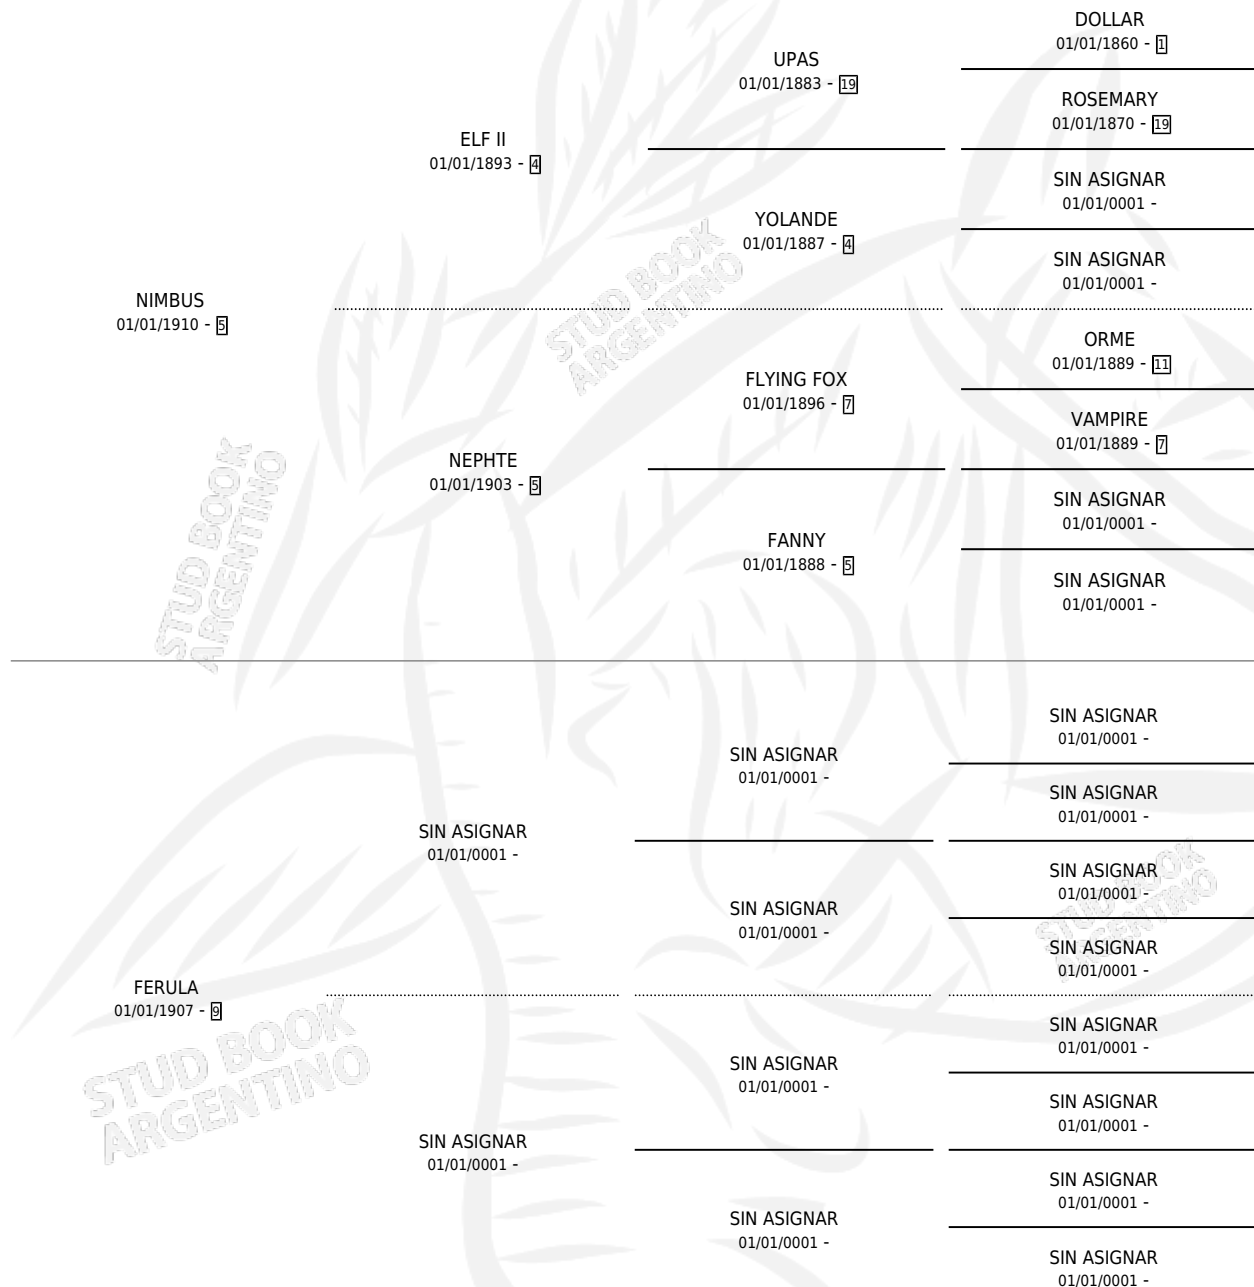

DIANE MALLORY

por NIMBUS y FERULA por SIN ASIGNAR

Argentina · Hembra · Zaino Doradillo · SP · 01/01/1917
Familia 9 · Volumen 9

ESTADO

TIPIFICACIÓN SANGUÍNEA	X
TIPIFICACIÓN POR ADN	X
PASAPORTE	X
IDENTIFICACIÓN POR MICROCHIP	X
REPRODUCTOR	X

Lugar de nacimiento: Campo particular

Criador: Sin dato

~

HIJOS

	MACHOS	HEMBRAS
1 NACIERON	0	1
SIN ACTUACIONES		

PEDIGREE