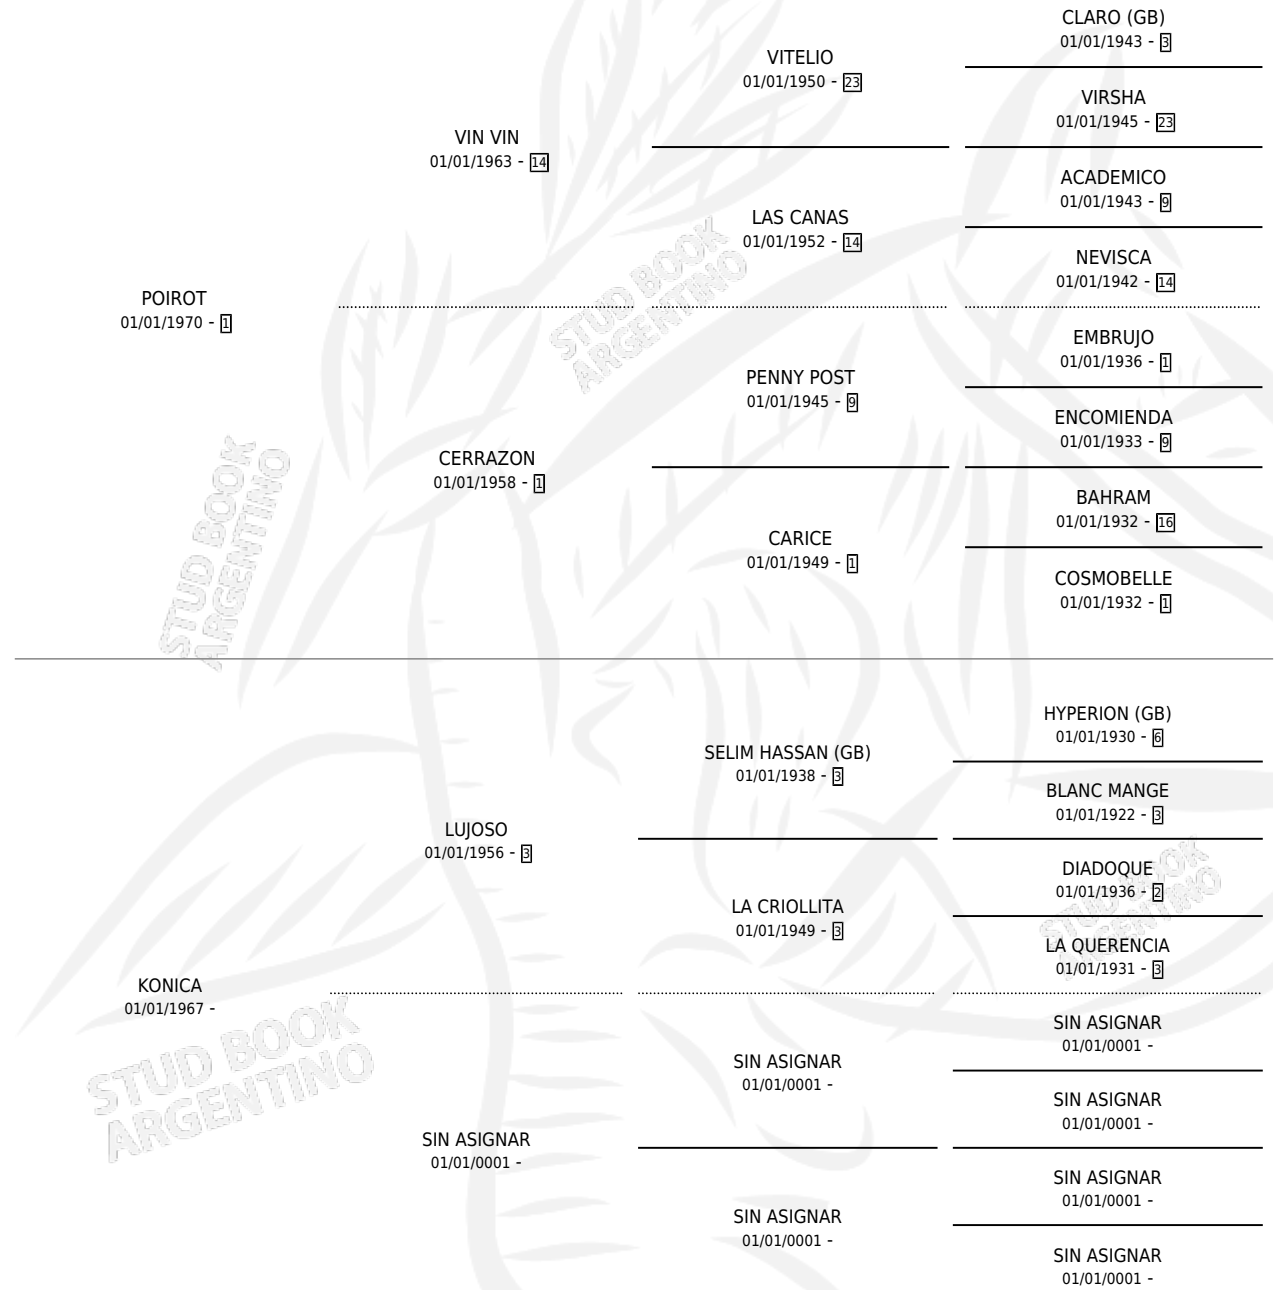

BLACK MARY

PEDIGREE

por **POIROT** y **KONICA** por **LUJOSO**

Argentina · Hembra · Zaino Negro · SP · 01/01/1977
Familia · Volumen 29

ESTADO

| | |
|------------------------------|---|
| TIPIFICACIÓN SANGUÍNEA | X |
| TIPIFICACIÓN POR ADN | X |
| PASAPORTE | X |
| IDENTIFICACIÓN POR MICROCHIP | X |
| REPRODUCTOR | ✓ |

Lugar de nacimiento: Campo particular

Criador: Sin dato

~

HIJOS

| | MACHOS | HEMBRAS |
|-----------------|--------|---------|
| 1 NACIERON | 0 | 1 |
| SIN ACTUACIONES | | |

S

mientos 1 / Efectividad 25.00%

| PADRILLO | PRODUCTO | CRIADOR | 1ER SERVICIO | ÚLTIMO SERVICIO |
|-------------------|------------------------------|----------|--------------|-----------------|
| BOSSUET | ∅ | | 22/11/1986 | 22/11/1986 |
| BLACK MARY | BROWN MARY (H Z, 22/09/1986) | SIN DATO | 02/10/1985 | 08/10/1985 |
| CALEMBOUR | ∅ | | | |
| CALEMBOUR | ∅ | | | |