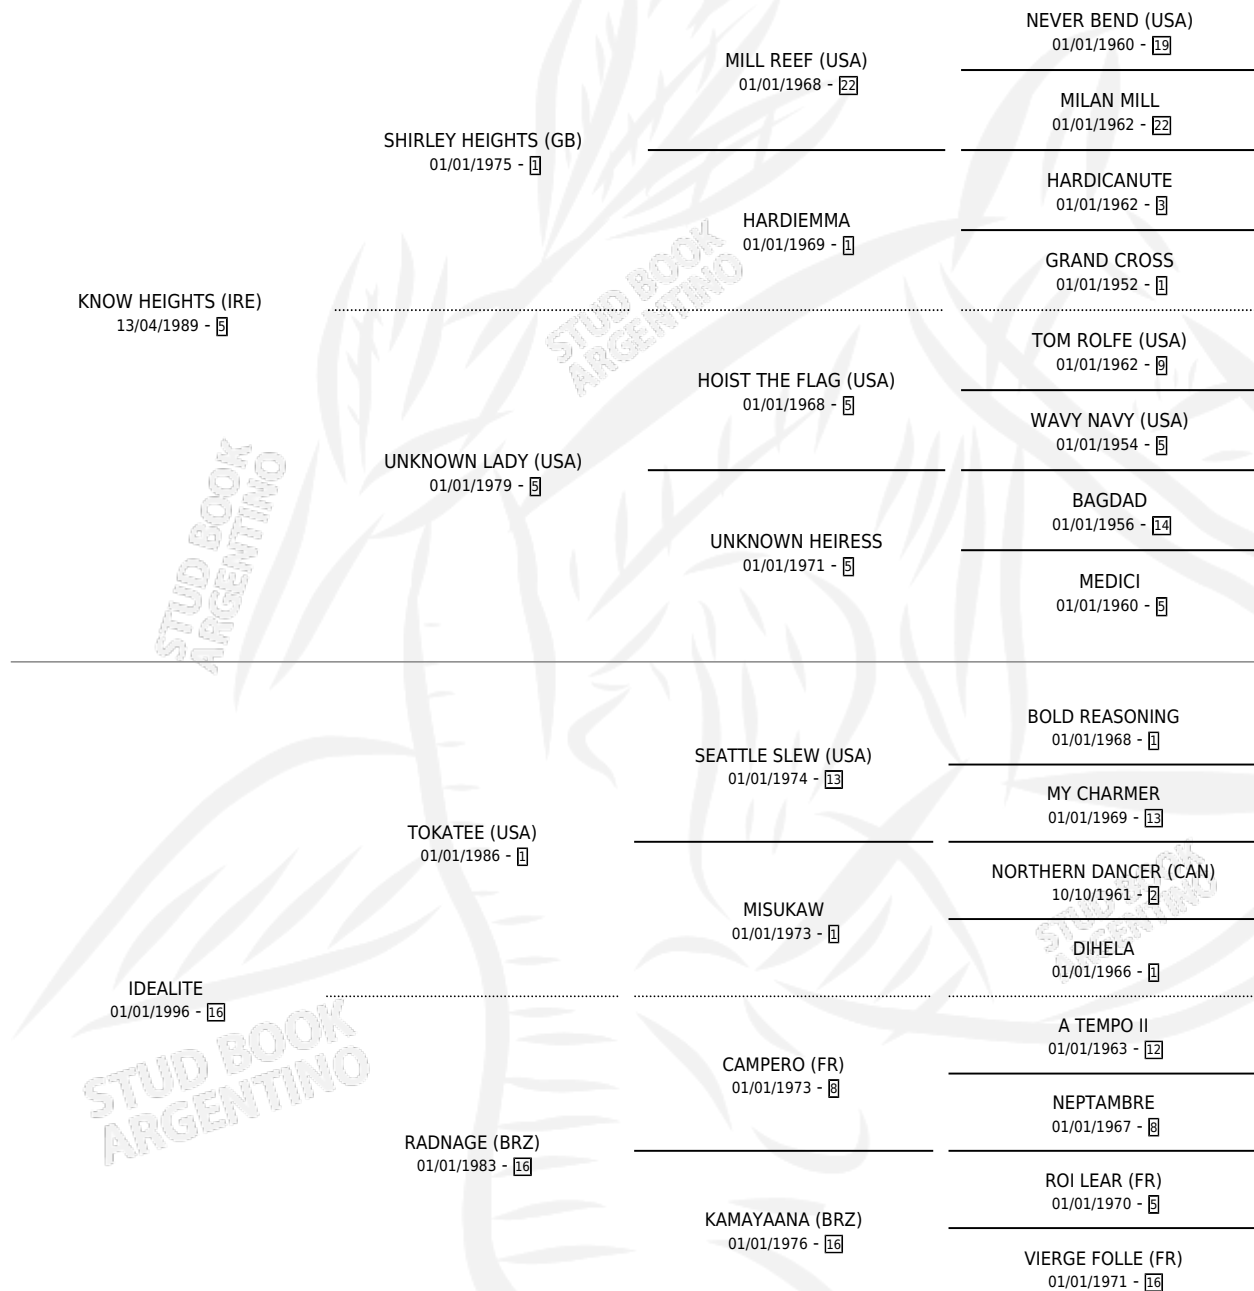

VEGHEL (BRZ)

por **KNOW HEIGHTS (IRE)** y **IDEALITE** por **TOKATEE (USA)**

Brasil · Hembra · Zaino · SP · 08/10/2008
Familia 16-d · Volumen web

ESTADO

TIPIFICACIÓN SANGUÍNEA	X
TIPIFICACIÓN POR ADN	✓
PASAPORTE	✓
IDENTIFICACIÓN POR MICROCHIP	✓
REPRODUCTOR	X

Lugar de nacimiento: Brasil

Criador: Extranjero

PEDIGREE

EXPORTACIÓN / IMPORTACIÓN

FECHA	MOVIMIENTO	PAÍS
27/01/2011	IMPORTADO	BRASIL

~

CAMPAÑA

Solo carreras oficiales de Argentina