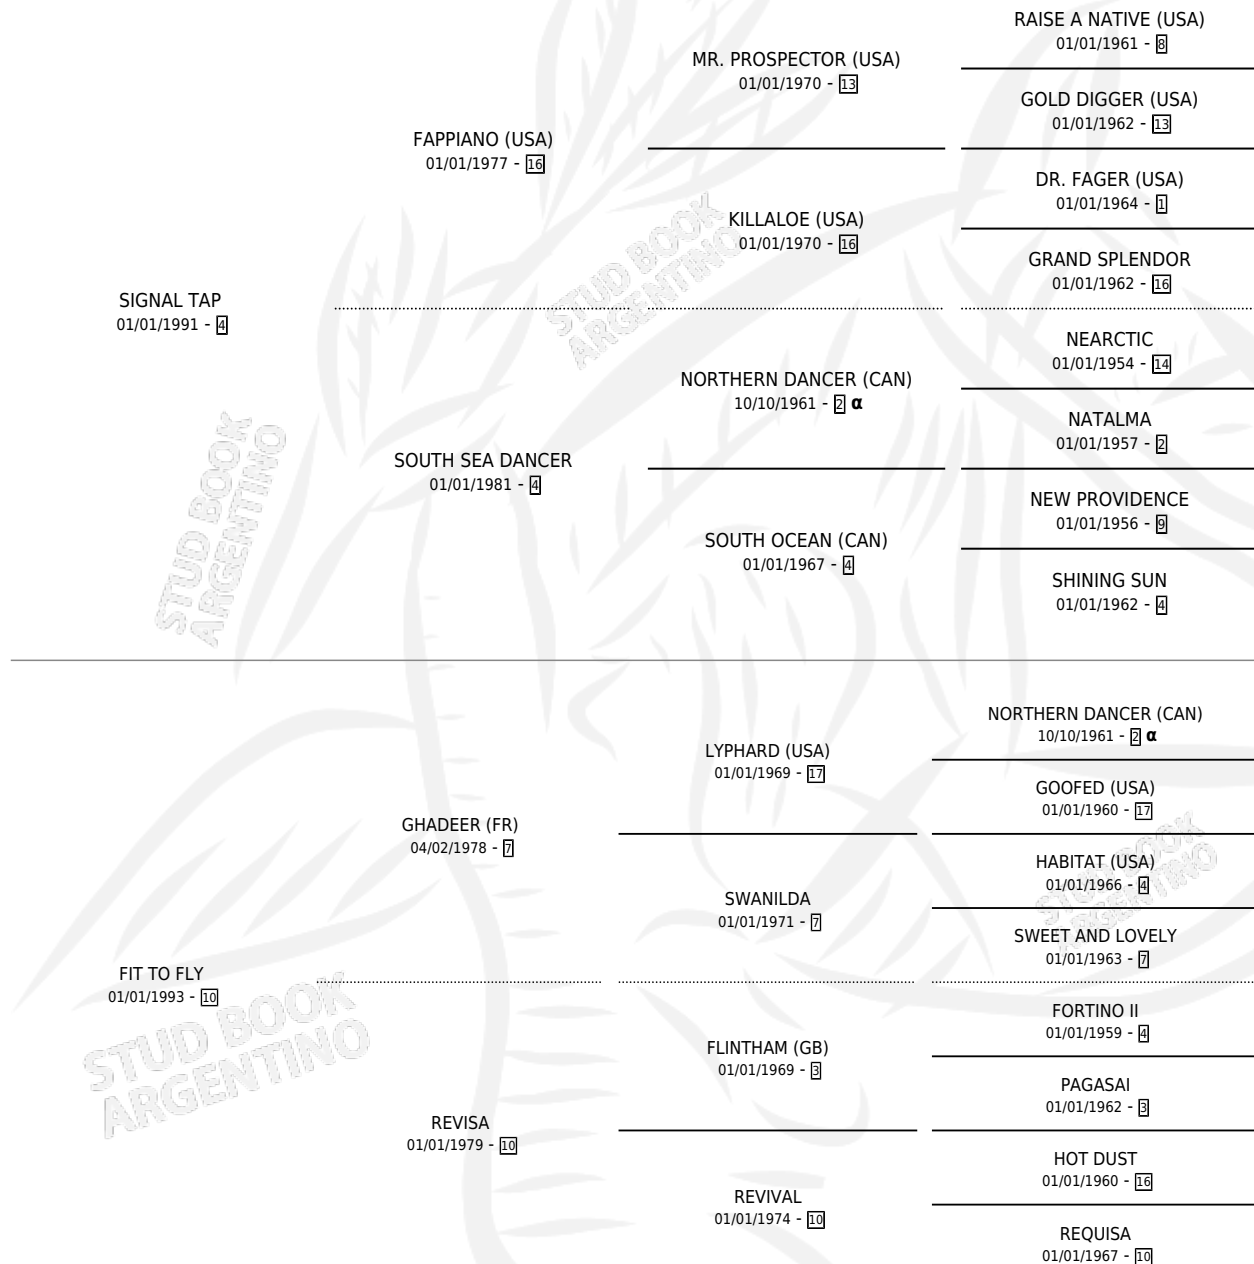

VUELA VUELA (BRZ)

por SIGNAL TAP y FIT TO FLY por GHADEER (FR)

Brasil · Hembra · Zaino Doradillo · SP · 22/09/2008
Familia 10-d · Volumen web

ESTADO

TIPIFICACIÓN SANGUÍNEA	X
TIPIFICACIÓN POR ADN	✓
PASAPORTE	✓
IDENTIFICACIÓN POR MICROCHIP	✓
REPRODUCTOR	✓

Lugar de nacimiento: Brasil

Criador: Extranjero

~

HIJOS

	MACHOS	HEMBRAS
7 NACIERON	5	2
1 CORRIERON	0	1
1 GANARON	0	1
0 GANADORES CL	0 GANADORES GR	0 GANADORES G1

PEDIGREE

INBREEDING : α

EXPORTACIÓN / IMPORTACIÓN

FECHA	MOVIMIENTO	PAÍS
27/01/2011	IMPORTADO	BRASIL

~

CAMPAÑA

Solo carreras oficiales de Argentina

POR EDAD

EDAD	CC	1°	2°	3°	4°	5°	NP	CLC	CLG	CLCG1	CLGG1	IMPORTE	GANANCIA / CC
3 AÑOS	2	0	0	0	0	0	2	0	0	0	0	\$0	\$0
TOTALES	2	0	0	0	0	0	2	0	0	0	0	\$0	\$0
%		0.0%	0.0%	0.0%	0.0%	0.0%	100%	0.0%	0.0%	0.0%	0.0%		