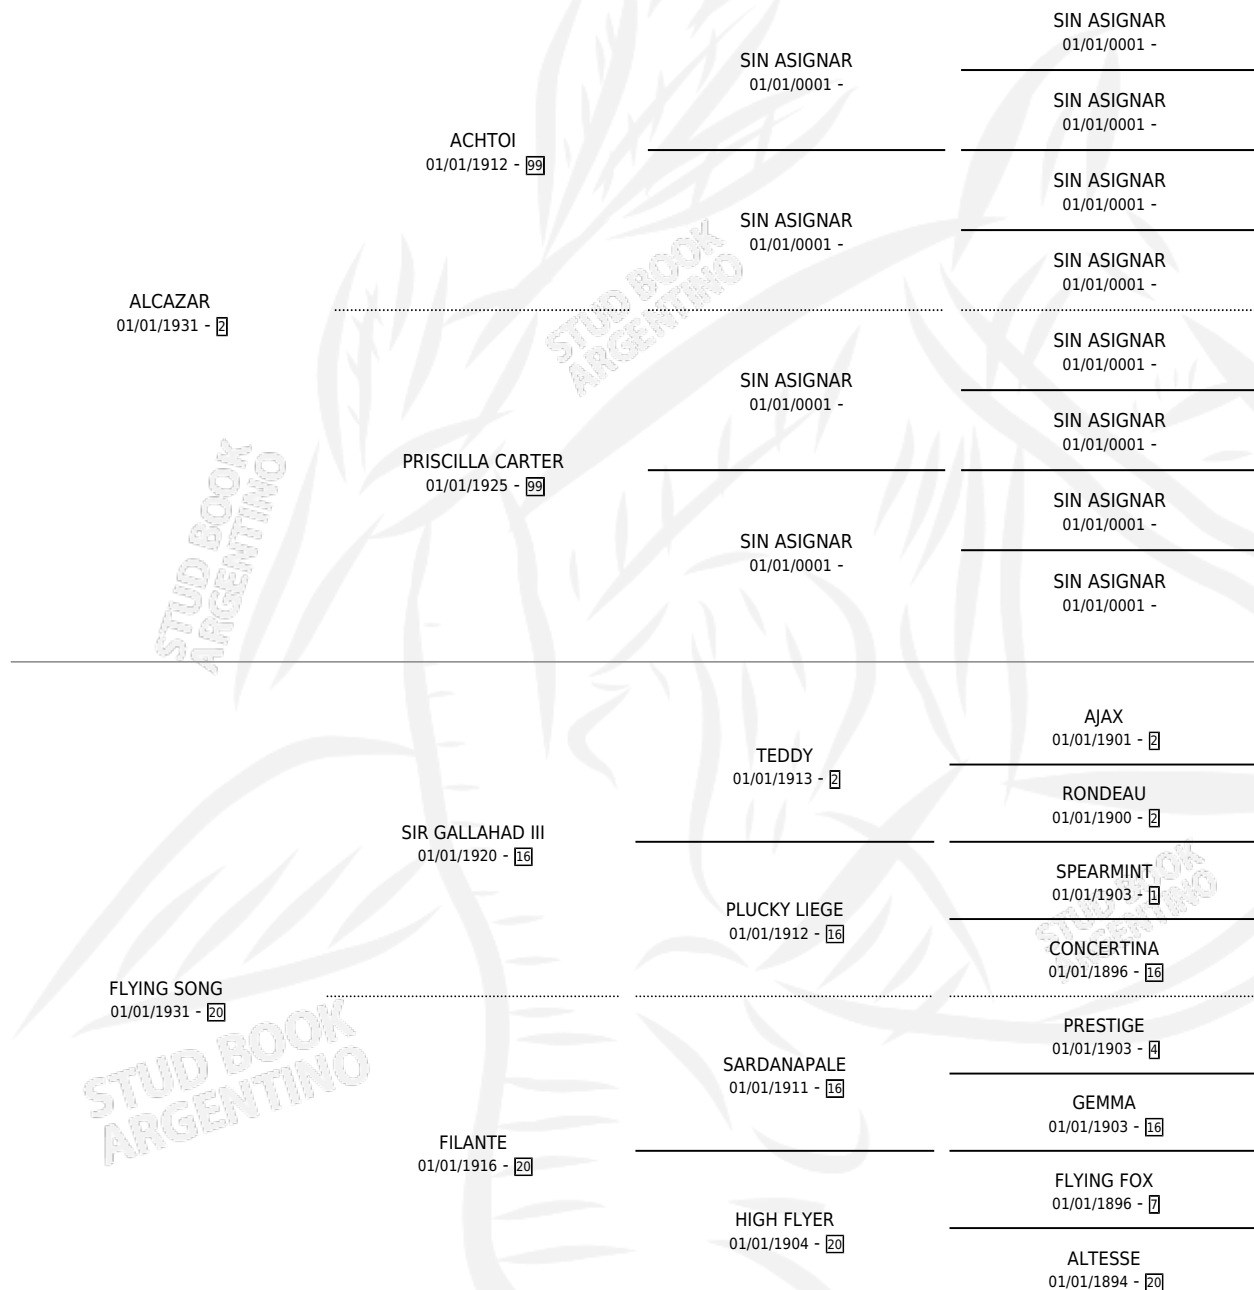

APACHE

por **ALCAZAR** y **FLYING SONG** por **SIR GALLAHAD III**

Argentina · Macho · Zaino · SP · 01/01/1939
Familia 20-a · Volumen 17

ESTADO

TIPIFICACIÓN SANGUÍNEA	X
TIPIFICACIÓN POR ADN	X
PASAPORTE	X
IDENTIFICACIÓN POR MICROCHIP	X
REPRODUCTOR	X

Lugar de nacimiento: Campo particular

Criador: Sin dato

~

HIJOS

	MACHOS	HEMBRAS
2 NACIERON	1	1
SIN ACTUACIONES		

PEDIGREE

APACHE

Datos oficiales del Stud Book Argentino