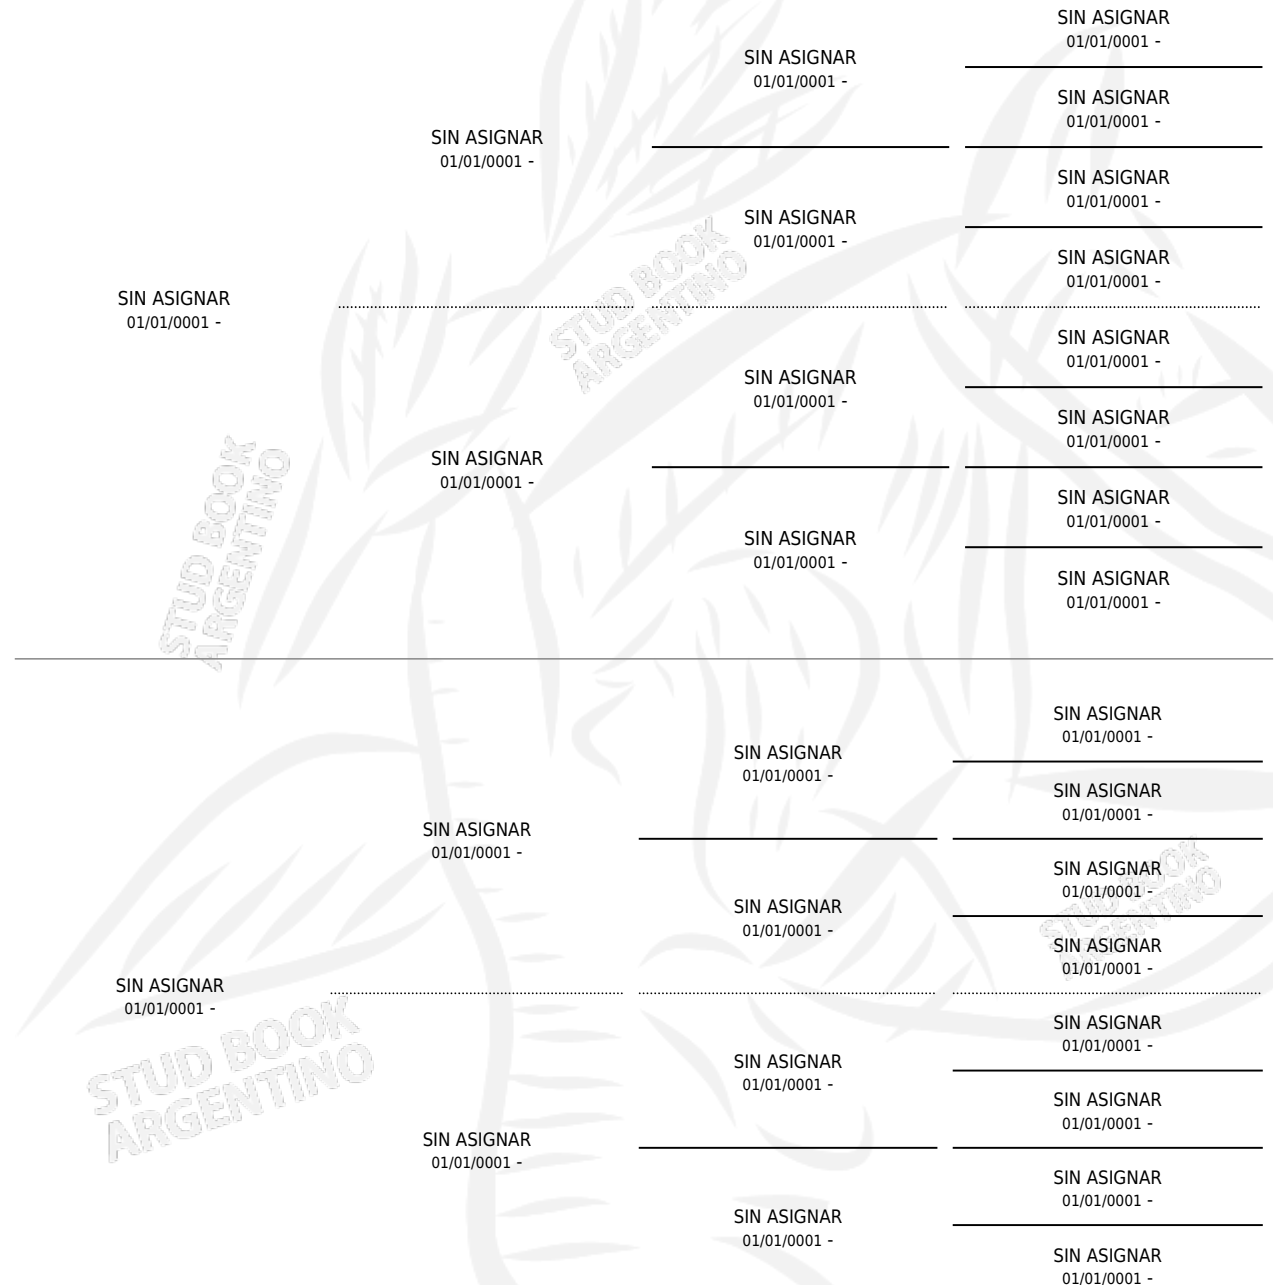

MARCO

por SIN ASIGNAR y SIN ASIGNAR por SIN ASIGNAR

Argentina · Macho · Alazan · SP · 01/01/1892
Familia 3 · Volumen 1

ESTADO

TIPIFICACIÓN SANGUÍNEA	X
TIPIFICACIÓN POR ADN	X
PASAPORTE	X
IDENTIFICACIÓN POR MICROCHIP	X
REPRODUCTOR	X

Lugar de nacimiento: Campo Particular

Criador: Sin dato

~

HIJOS

	MACHOS	HEMBRAS
4 NACIERON	3	1
SIN ACTUACIONES		

PEDIGREE

MARCO

Datos oficiales del Stud Book Argentino