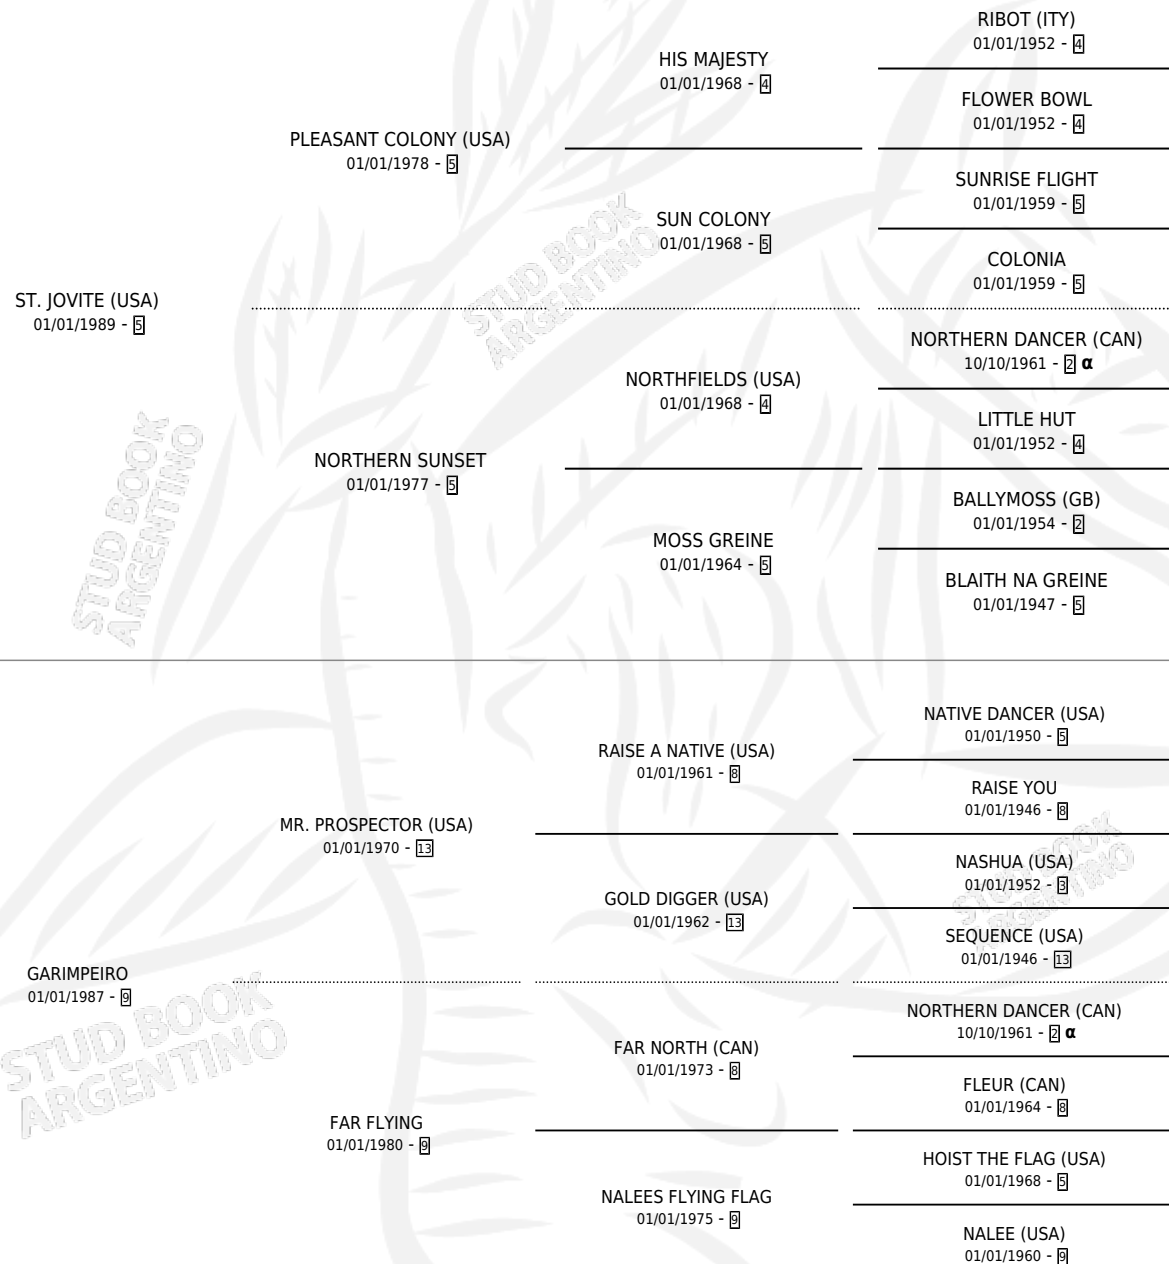

KRISTI (USA)

por **ST. JOVITE (USA)** y **GARIMPEIRO** por **MR. PROSPECTOR (USA)**

PEDIGREE

Estados Unidos · Hembra · Zaino · SP · 07/04/1996
Familia 9-f · Volumen web

ESTADO

TIPIFICACIÓN SANGUÍNEA	X
TIPIFICACIÓN POR ADN	✓
PASAPORTE	✓
IDENTIFICACIÓN POR MICROCHIP	X
REPRODUCTOR	✓

Lugar de nacimiento: Estados Unidos
Criador: Extranjero

~

HIJOS

	MACHOS	HEMBRAS
3 NACIERON	1	2
3 CORRIERON	1	2
2 GANARON	1	1
0 GANADORES CL	0 GANADORES GR	0 GANADORES G1

INBREEDING : α

EXPORTACIÓN / IMPORTACIÓN

FECHA	MOVIMIENTO	PAÍS
31/01/2011	IMPORTADO	ESTADOS UNIDOS

~

SERVICIOS

Servicios **6** / Nacimientos **3** / Efectividad **50.00%**

PADRILLO	PRODUCTO	CRIADOR	1ER SERVICIO	ÚLTIMO SERVICIO
PORTAL DEL ALTO	∅		14/08/2017	14/08/2017
PORTAL DEL ALTO	KAINITA (H Z, 15/09/2016)	LA ESPERANZA	17/08/2015	12/09/2015
LINGOTE DE ORO	∅		08/08/2014	25/09/2014
JUMP START (USA)	∅		24/11/2012	24/11/2012
JUMP START (USA)	KESHA (H Z, 26/10/2012)	LA ESPERANZA	31/10/2011	31/10/2011
JUMP START (USA)	KENZO (M ZD, 14/08/2011)	LA ESPERANZA	19/08/2010	19/08/2010