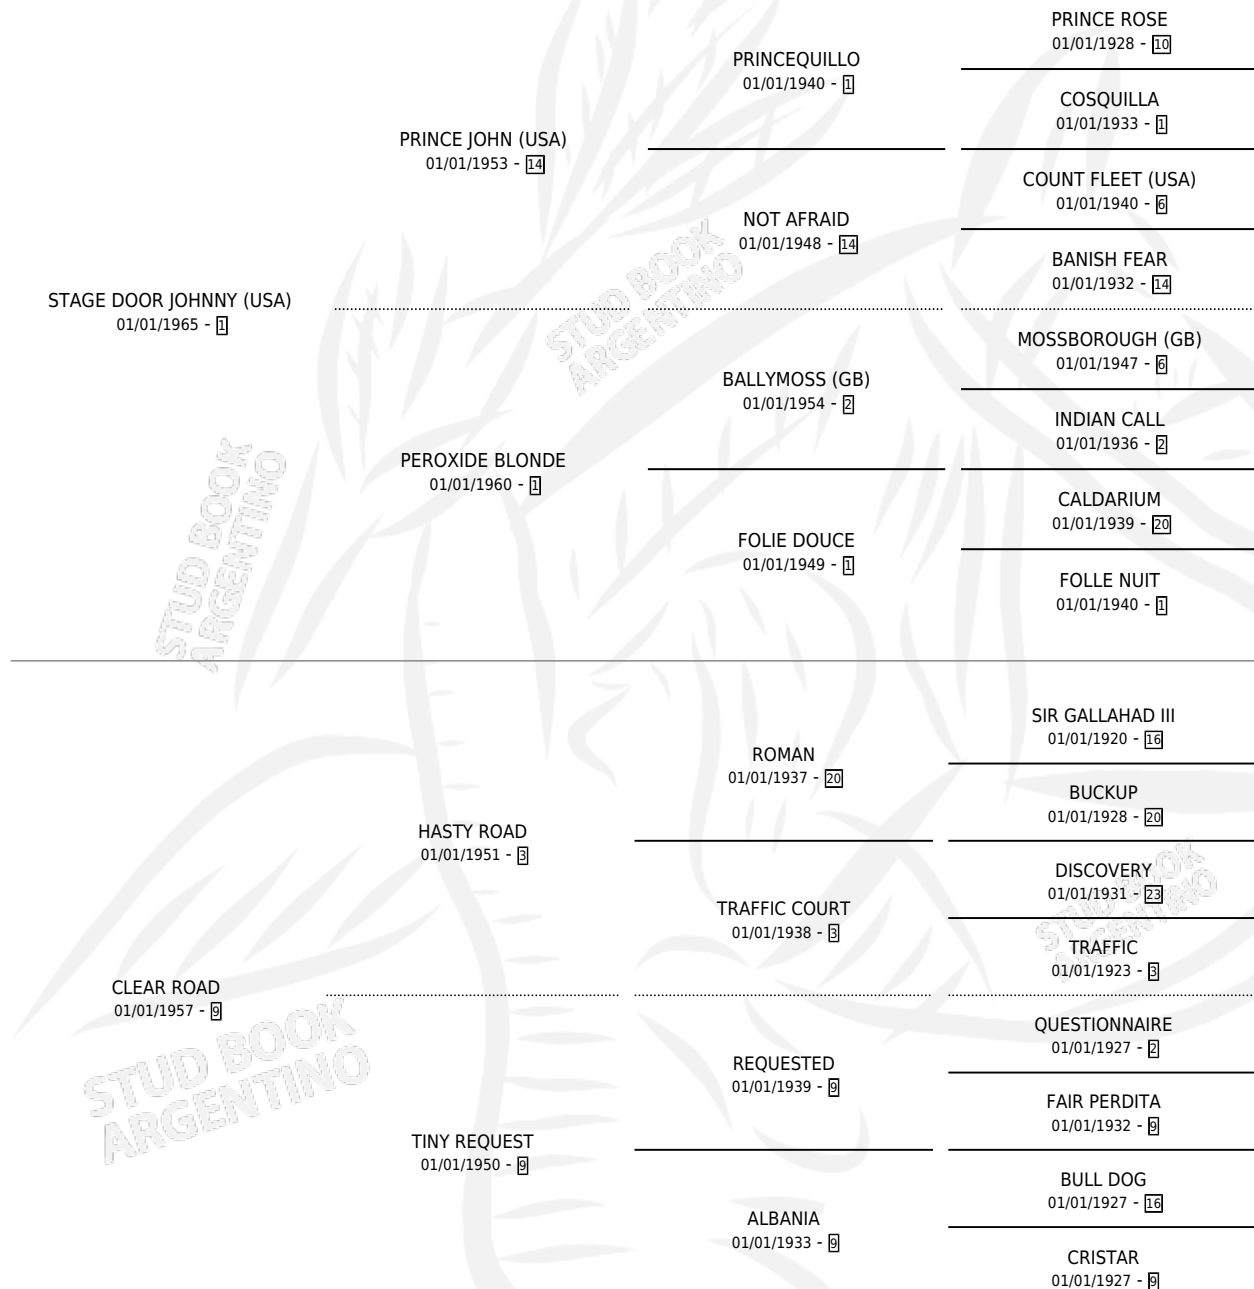

SINGLE TRACK

por **STAGE DOOR JOHNNY (USA)** y **CLEAR ROAD** por **HASTY ROAD**

Argentina · Hembra · Alazan · SP · 01/01/1973
Familia 9 · Volumen 28

ESTADO

TIPIFICACIÓN SANGUÍNEA	X
TIPIFICACIÓN POR ADN	X
PASAPORTE	X
IDENTIFICACIÓN POR MICROCHIP	X
REPRODUCTOR	X

Lugar de nacimiento: Campo particular

Criador: Sin dato

~

HIJOS

	MACHOS	HEMBRAS
2 NACIERON	0	2
SIN ACTUACIONES		

PEDIGREE

SINGLE TRACK

Datos oficiales del Stud Book Argentino