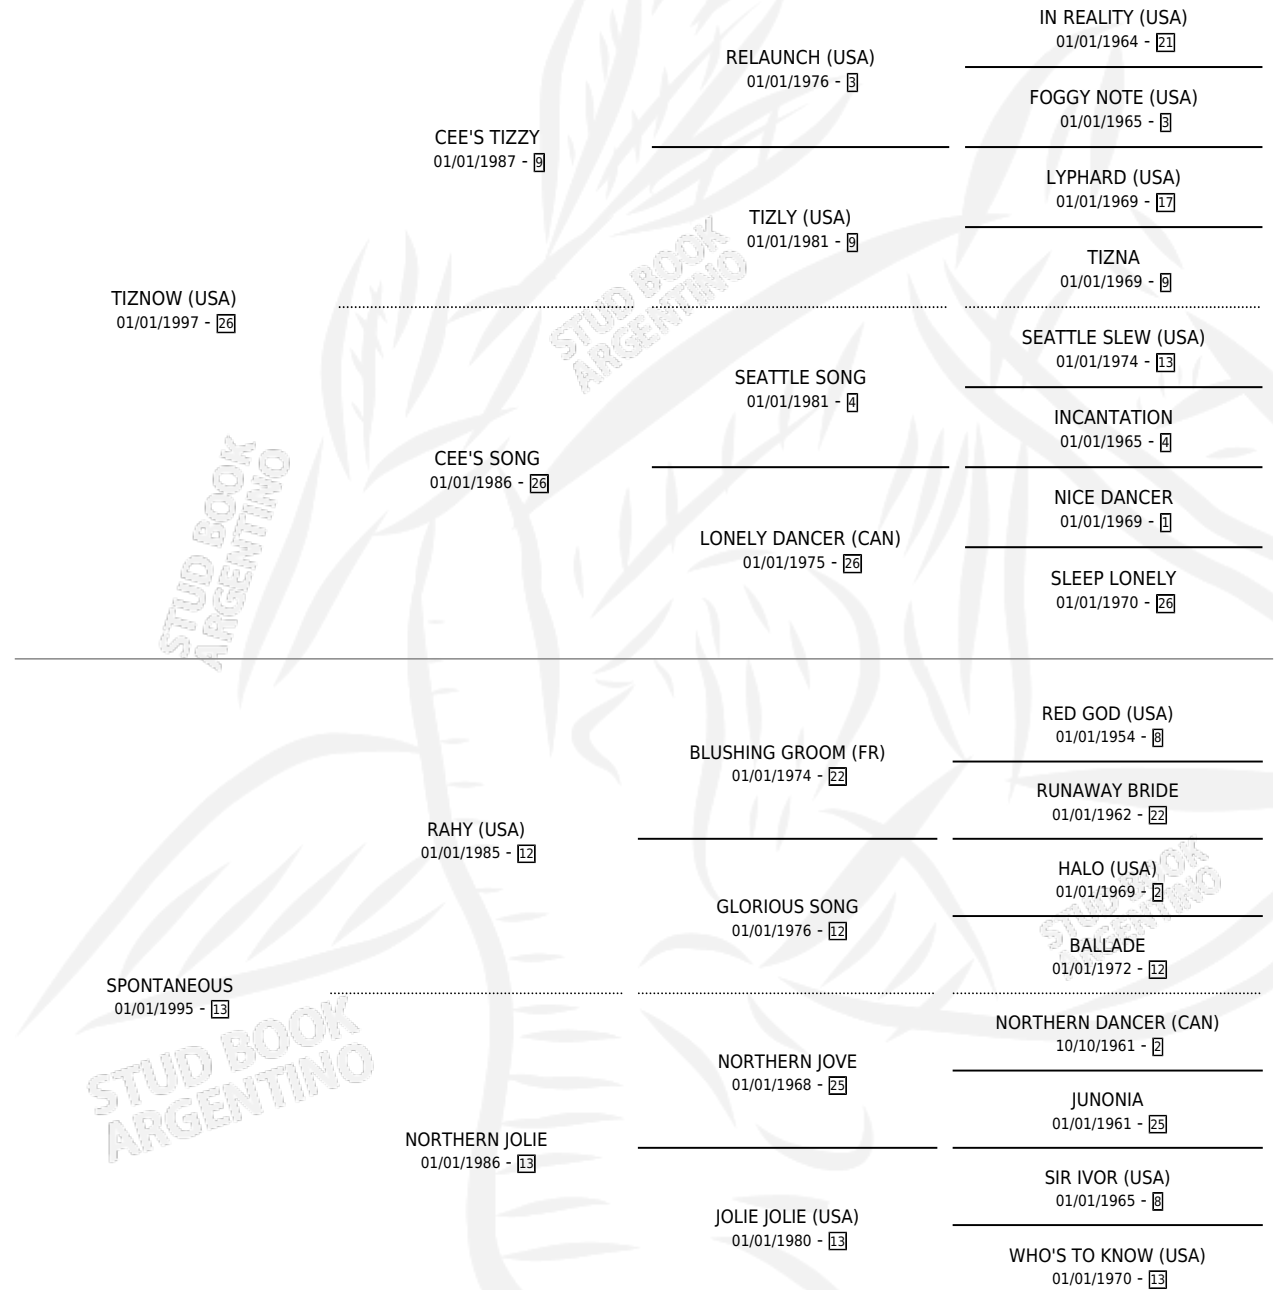

WOW EM NOW (USA)

por TIZNOW (USA) y SPONTANEOUS por RAHY (USA)

Estados Unidos · Hembra · Zaino · SP · 03/04/2009
Familia 13-c · Volumen web

ESTADO

TIPIFICACIÓN SANGUÍNEA	X
TIPIFICACIÓN POR ADN	✓
PASAPORTE	✓
IDENTIFICACIÓN POR MICROCHIP	✓
REPRODUCTOR	✓

Lugar de nacimiento: Estados Unidos

Criador: Extranjero

~

HIJOS

	MACHOS	HEMBRAS
8 NACIERON	3	5
3 CORRIERON	1	2
1 GANARON	0	1
0 GANADORES CL	0 GANADORES GR	0 GANADORES G1

PEDIGREE

EXPORTACIÓN / IMPORTACIÓN

FECHA	MOVIMIENTO	PAÍS
03/04/2009	IMPORTADO	ESTADOS UNIDOS