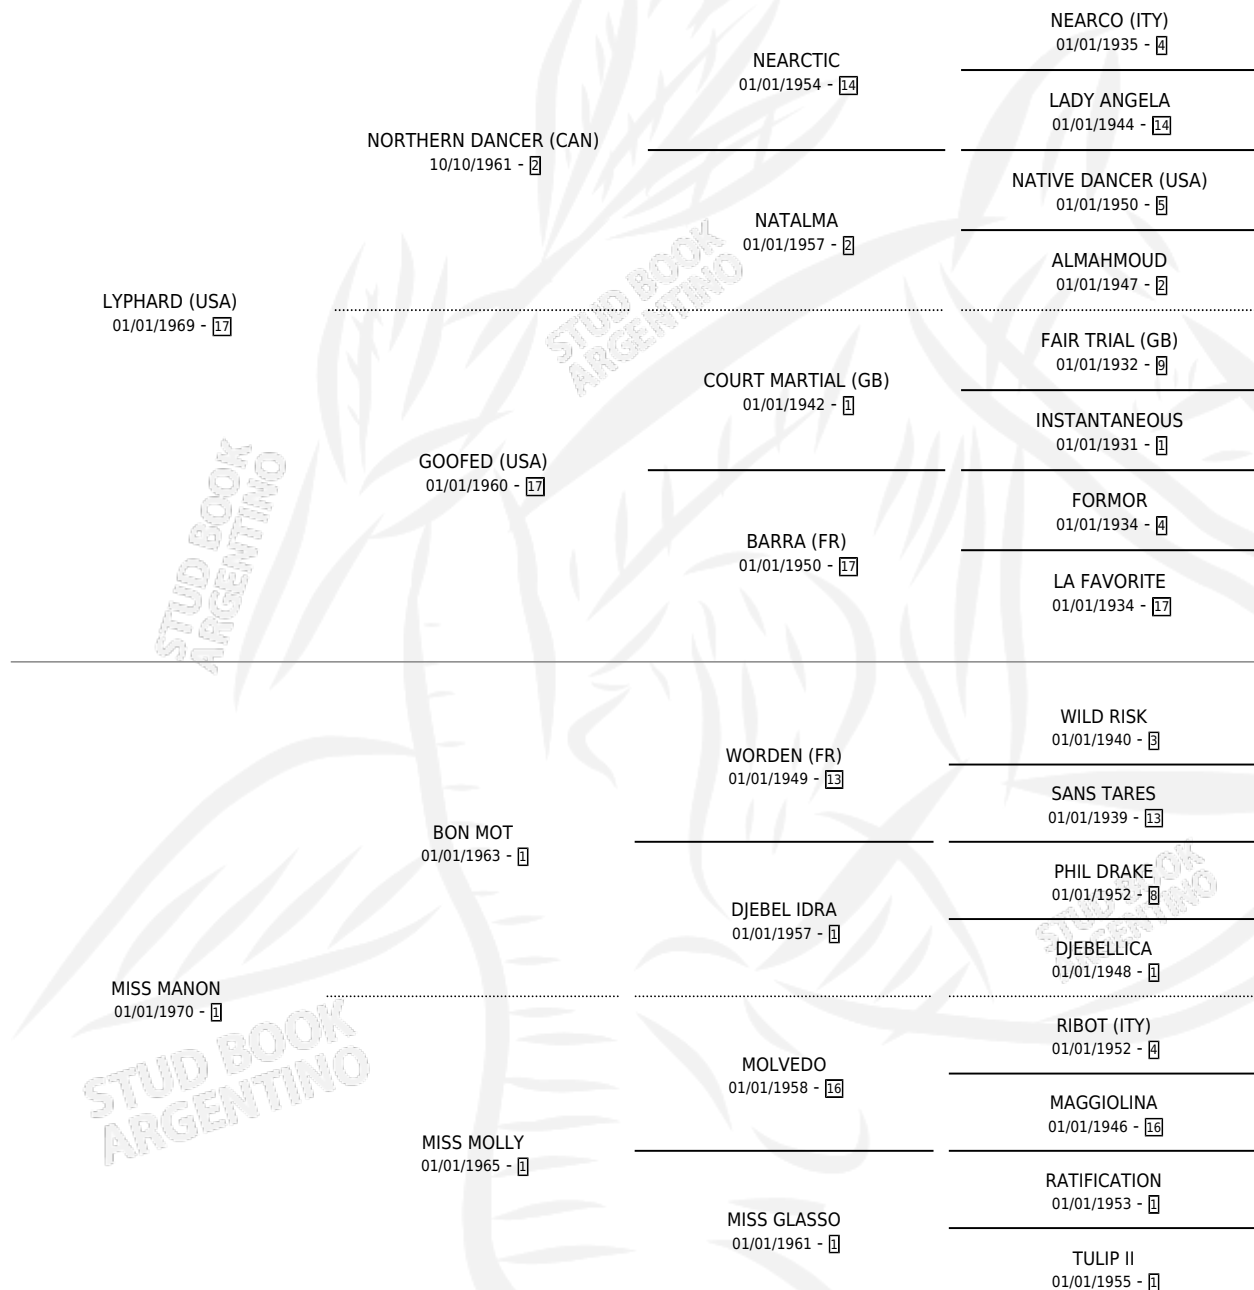

LYDIAN

por **LYPHARD (USA)** y **MISS MANON** por **BON MOT**

Argentina · Macho · Alazan · SP · 01/01/1978
Familia 1 · Volumen 30

ESTADO

TIPIFICACIÓN SANGUÍNEA	X
TIPIFICACIÓN POR ADN	X
PASAPORTE	X
IDENTIFICACIÓN POR MICROCHIP	X
REPRODUCTOR	X

Lugar de nacimiento: Campo particular

Criador: Sin dato

~

HIJOS

	MACHOS	HEMBRAS
2 NACIERON	0	2
1 CORRIERON	0	1

SIN ACTUACIONES

PEDIGREE

LYDIAN