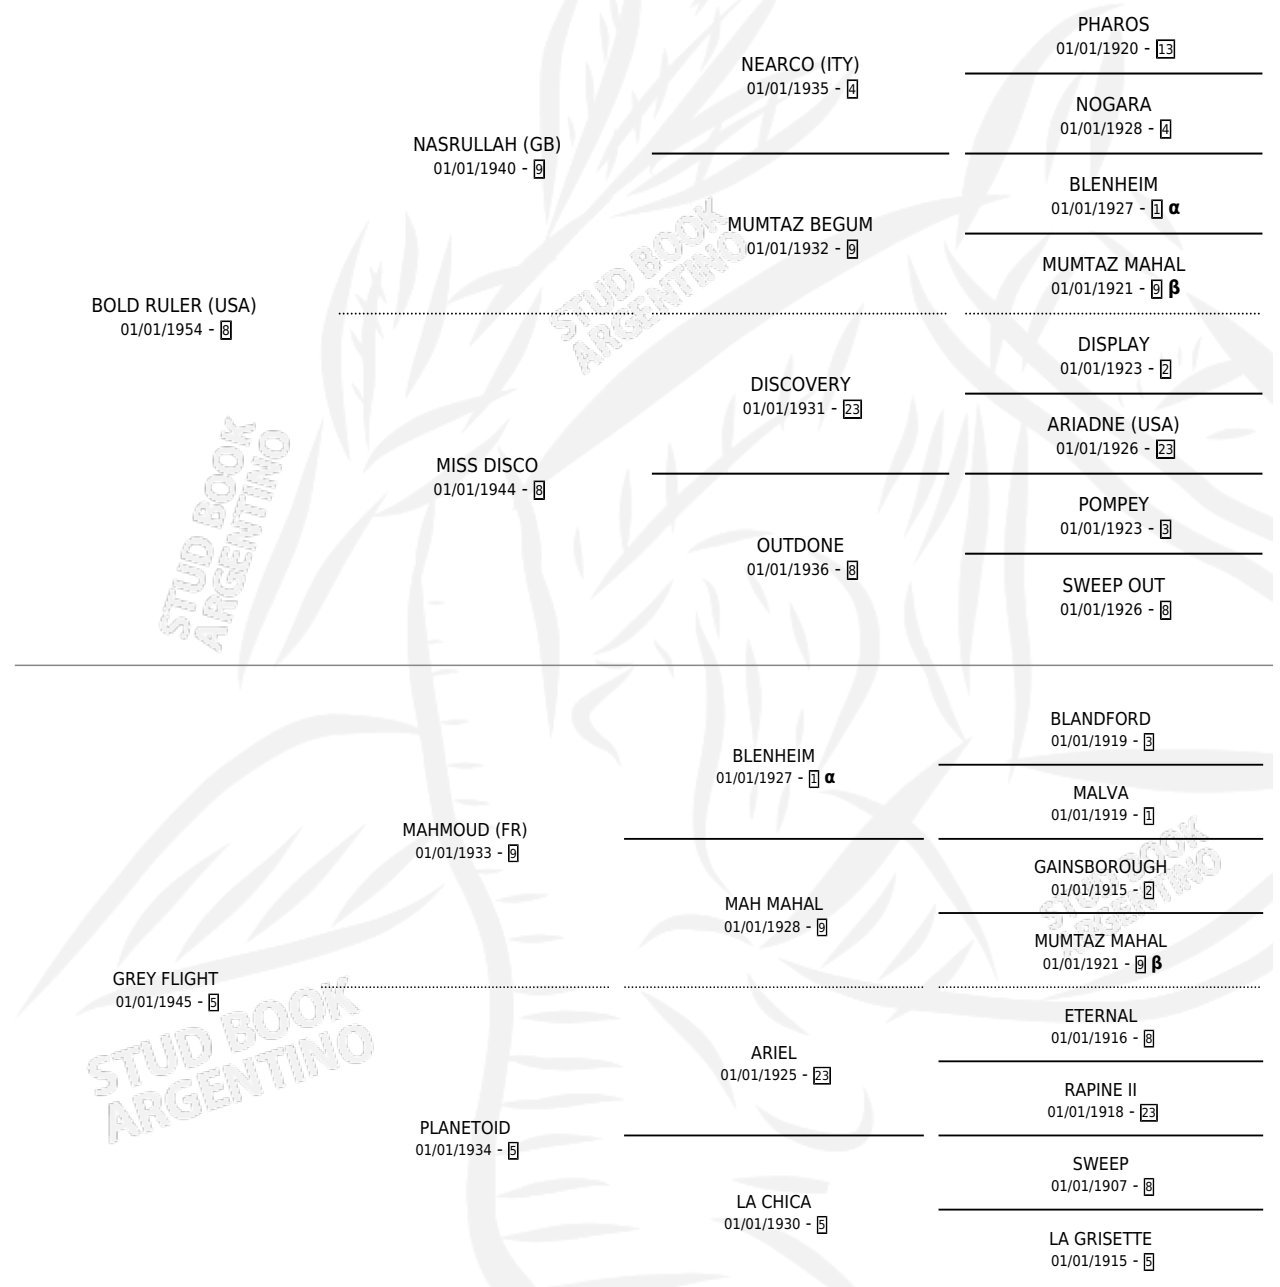

BOLD QUEEN

por **BOLD RULER (USA)** y **GREY FLIGHT** por **MAHMOUD (FR)**

Argentina · Hembra · Zaino · SP · 01/01/1961
Familia 5-f · Volumen 24

ESTADO

TIPIFICACIÓN SANGUÍNEA	X
TIPIFICACIÓN POR ADN	X
PASAPORTE	X
IDENTIFICACIÓN POR MICROCHIP	X
REPRODUCTOR	X

Lugar de nacimiento: Campo particular
Criador: Sin dato

~

HIJOS

	MACHOS	HEMBRAS
1 NACIERON	0	1
SIN ACTUACIONES		

PEDIGREE

INBREEDING : **α,β**

BOLD QUEEN

Datos oficiales del Stud Book Argentino