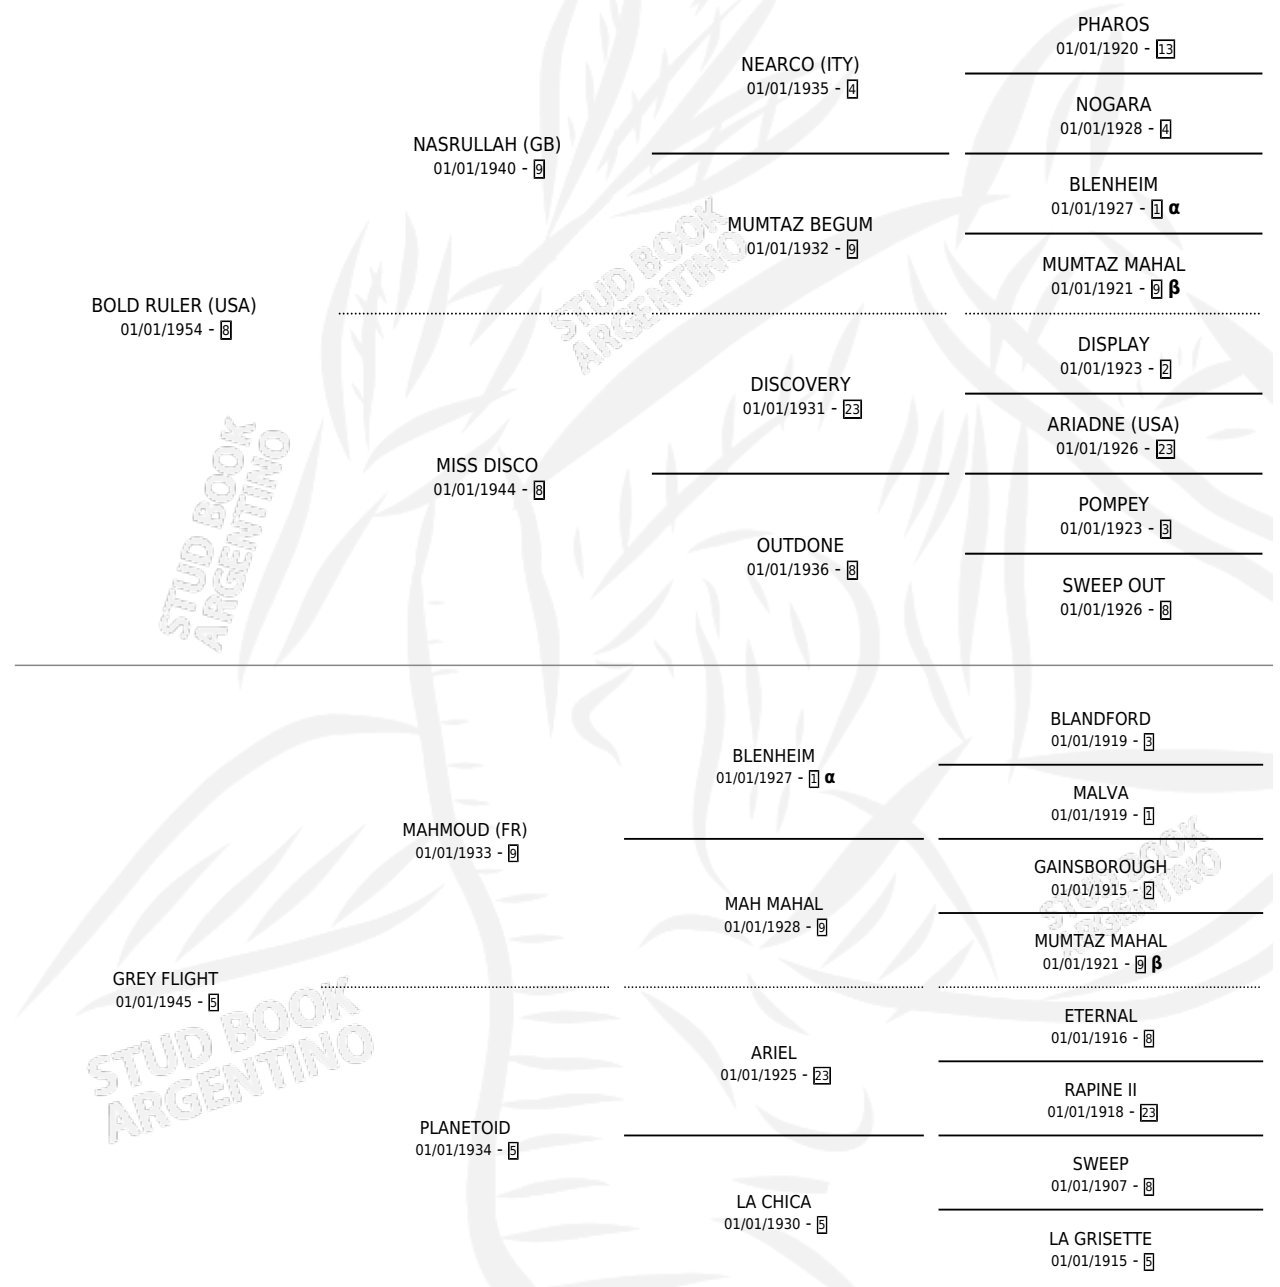

BOLD QUEEN

por **BOLD RULER (USA)** y **GREY FLIGHT** por **MAHMOUD (FR)**

Argentina · Hembra · Zaino · SP · 01/01/1961
Familia 5-f · Volumen 24

ESTADO

TIPIFICACIÓN SANGUÍNEA	X
TIPIFICACIÓN POR ADN	X
PASAPORTE	X
IDENTIFICACIÓN POR MICROCHIP	X
REPRODUCTOR	X

Lugar de nacimiento: Campo particular
Criador: Sin dato

~

HIJOS

	MACHOS	HEMBRAS
1 NACIERON	0	1
SIN ACTUACIONES		

PEDIGREE

INBREEDING : α, β

BOLD QUEEN

Datos oficiales del Stud Book Argentino