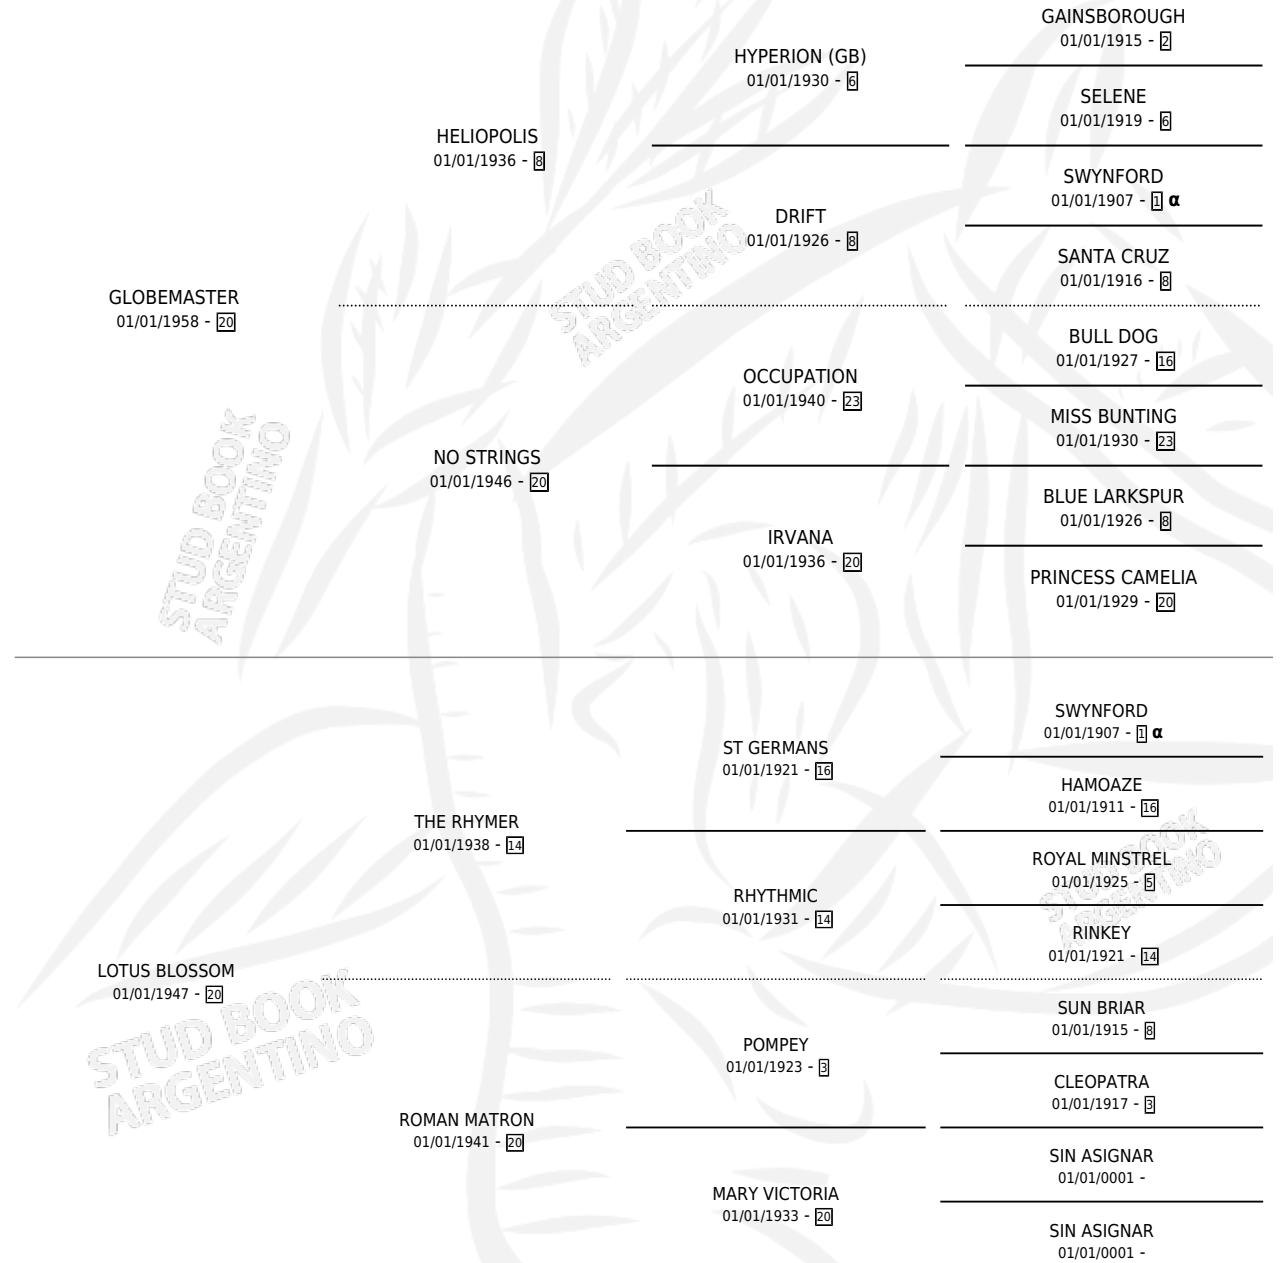

GLOBE MISTRESS

por GLOBEMASTER y LOTUS BLOSSOM por THE RHYMER

Argentina · Hembra · Alazan · SP · 01/01/1964
Familia 20 · Volumen 25

ESTADO

TIPIFICACIÓN SANGUÍNEA	X
TIPIFICACIÓN POR ADN	X
PASAPORTE	X
IDENTIFICACIÓN POR MICROCHIP	X
REPRODUCTOR	X

Lugar de nacimiento: Campo particular

Criador: Sin dato

~

HIJOS

	MACHOS	HEMBRAS
1 NACIERON	0	1
SIN ACTUACIONES		

PEDIGREE

INBREEDING : α