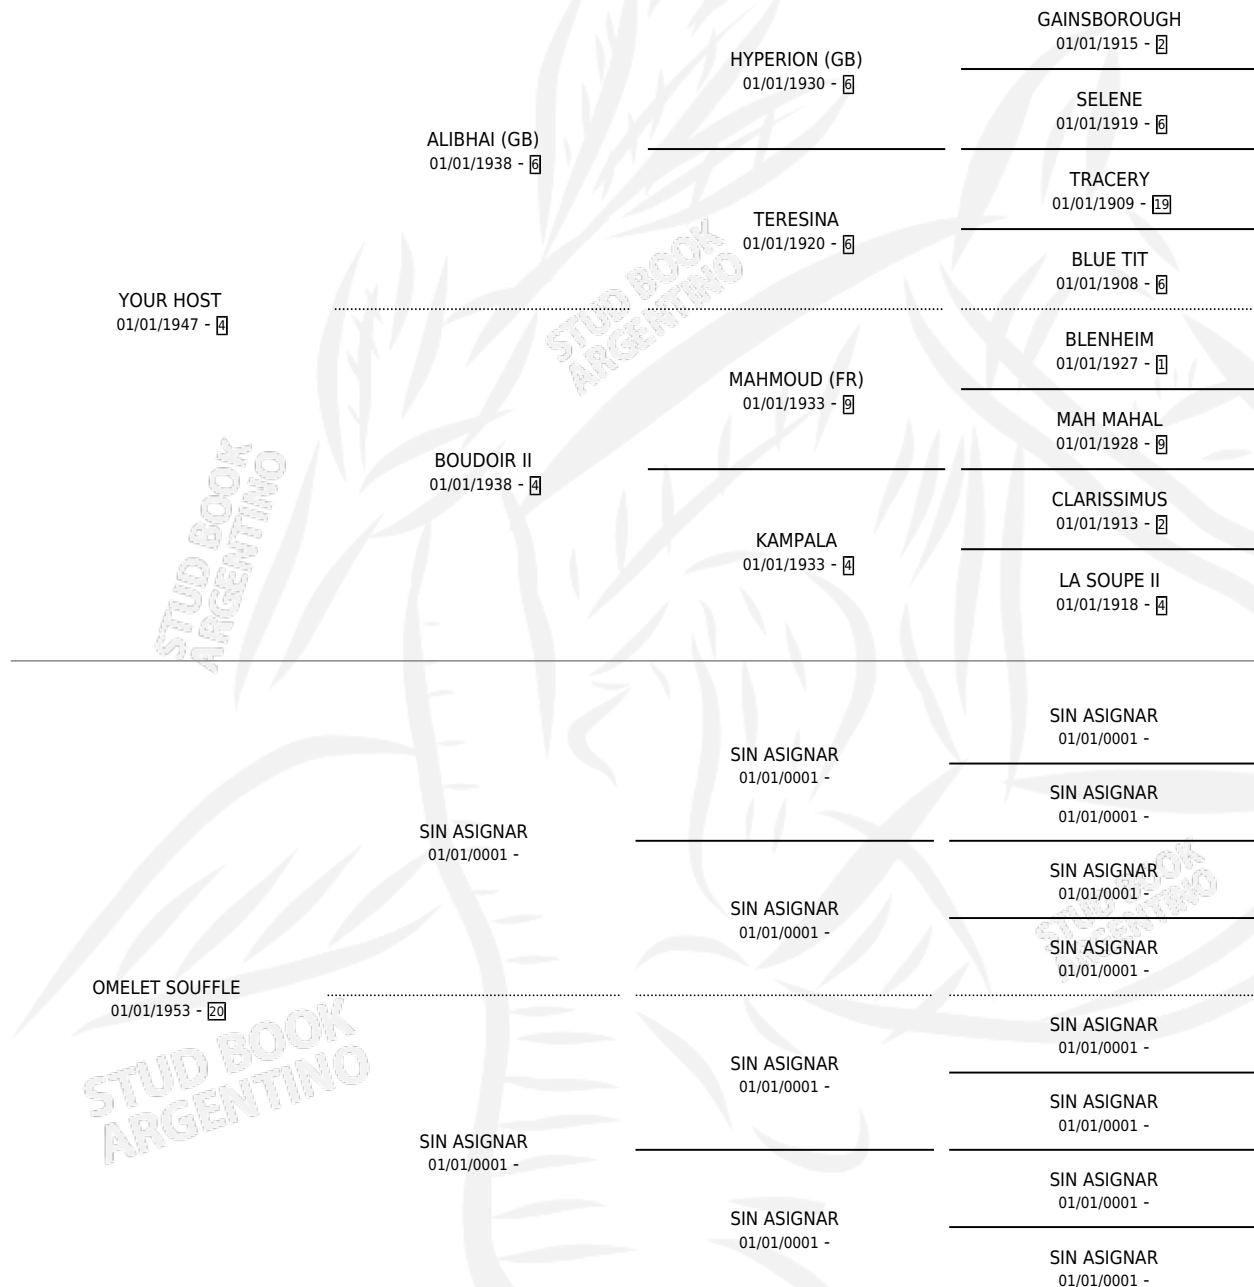

PROPRIETRESS

por YOUR HOST y OMELET SOUFFLE por SIN ASIGNAR

Argentina · Hembra · Zaino · SP · 01/01/1959
Familia 20 · Volumen 23

ESTADO

TIPIFICACIÓN SANGUÍNEA	X
TIPIFICACIÓN POR ADN	X
PASAPORTE	X
IDENTIFICACIÓN POR MICROCHIP	X
REPRODUCTOR	X

Lugar de nacimiento: Campo particular

Criador: Sin dato

~

HIJOS

	MACHOS	HEMBRAS
2 NACIERON	1	1
SIN ACTUACIONES		

PEDIGREE