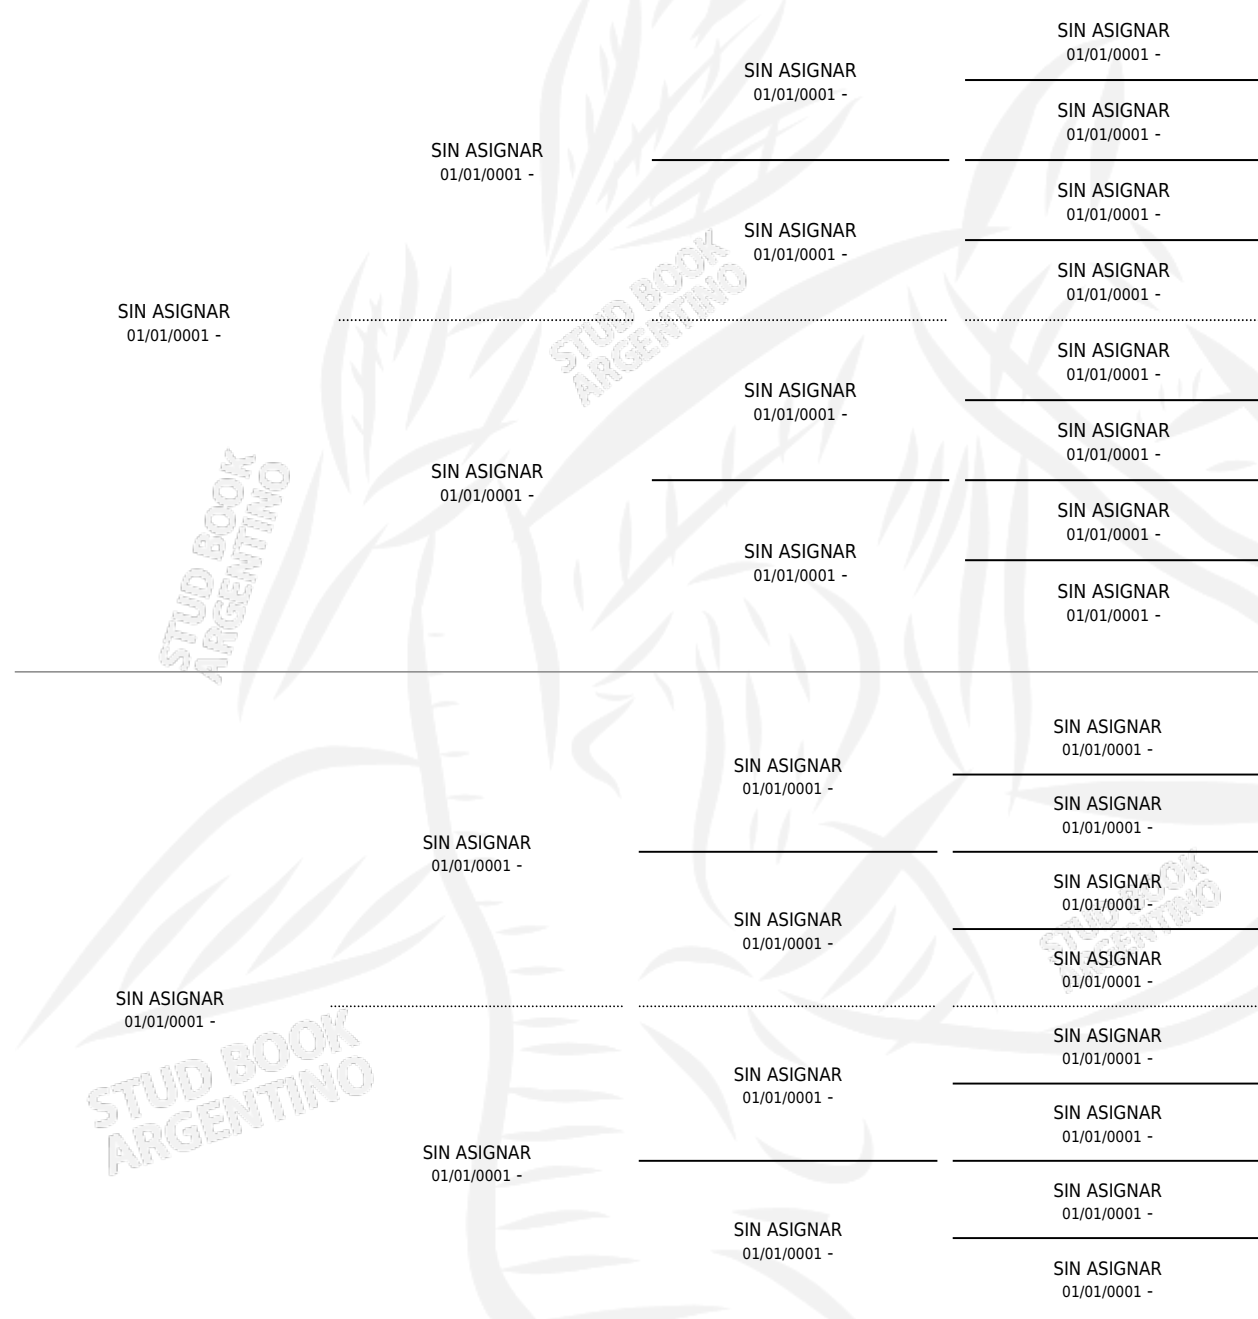

OMELET SOUFFLE

PEDIGREE

por SIN ASIGNAR y SIN ASIGNAR por SIN ASIGNAR

Argentina · Hembra · Zaino · SP · 01/01/1953
 Familia 20 · Volumen 21

ESTADO

TIPIFICACIÓN SANGUÍNEA	X
TIPIFICACIÓN POR ADN	X
PASAPORTE	X
IDENTIFICACIÓN POR MICROCHIP	X
REPRODUCTOR	X

Lugar de nacimiento: Campo Particular

Criador: Sin dato

~

HIJOS

	MACHOS	HEMBRAS
1 NACIERON	0	1
SIN ACTUACIONES		

OMELET SOUFFLE

Datos oficiales del Stud Book Argentino

Documento generado el 31/10/2024