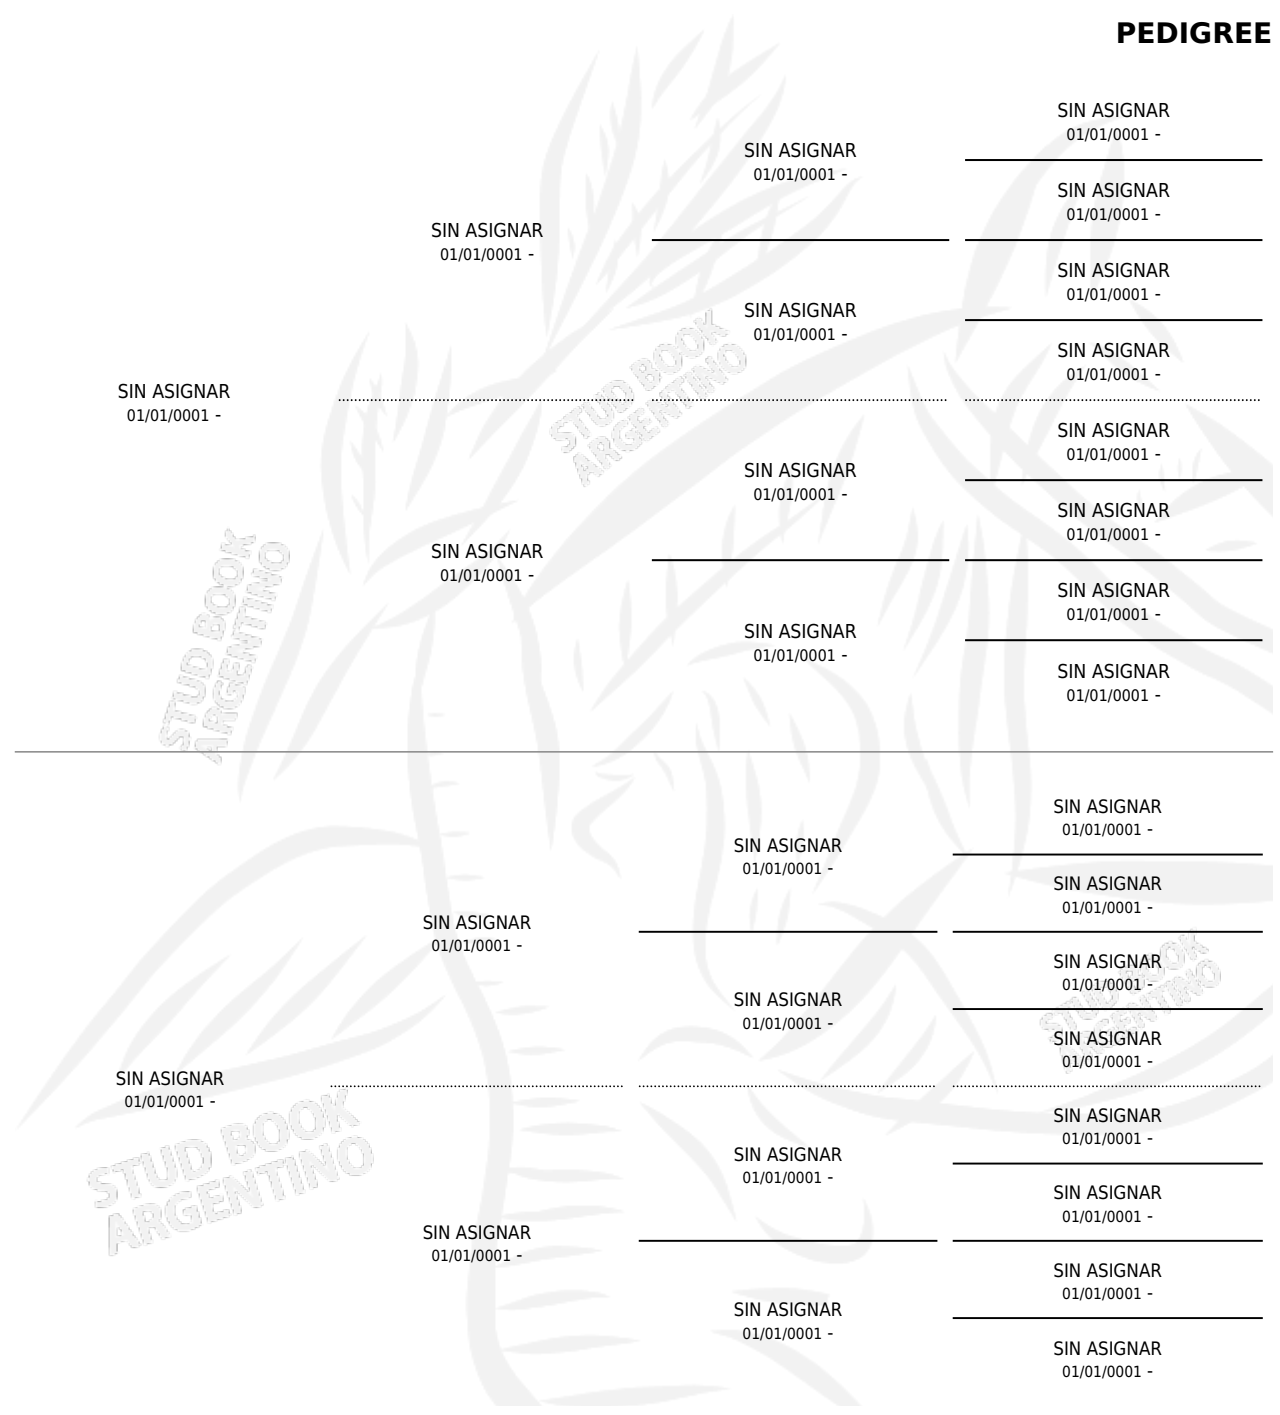

SOLEIL DU MIDI

PEDIGREE

por SIN ASIGNAR y SIN ASIGNAR por SIN ASIGNAR

Argentina · Macho · Zaino Colorado · SP · 01/01/1932
Familia 2 · Volumen 14

ESTADO

TIPIFICACIÓN SANGUÍNEA	X
TIPIFICACIÓN POR ADN	X
PASAPORTE	X
IDENTIFICACIÓN POR MICROCHIP	X
REPRODUCTOR	X

Lugar de nacimiento: Campo particular

Criador: Sin dato

~

HIJOS

	MACHOS	HEMBRAS
1 NACIERON	0	1

SIN ACTUACIONES

SOLEIL DU MIDI

Datos oficiales del Stud Book Argentino