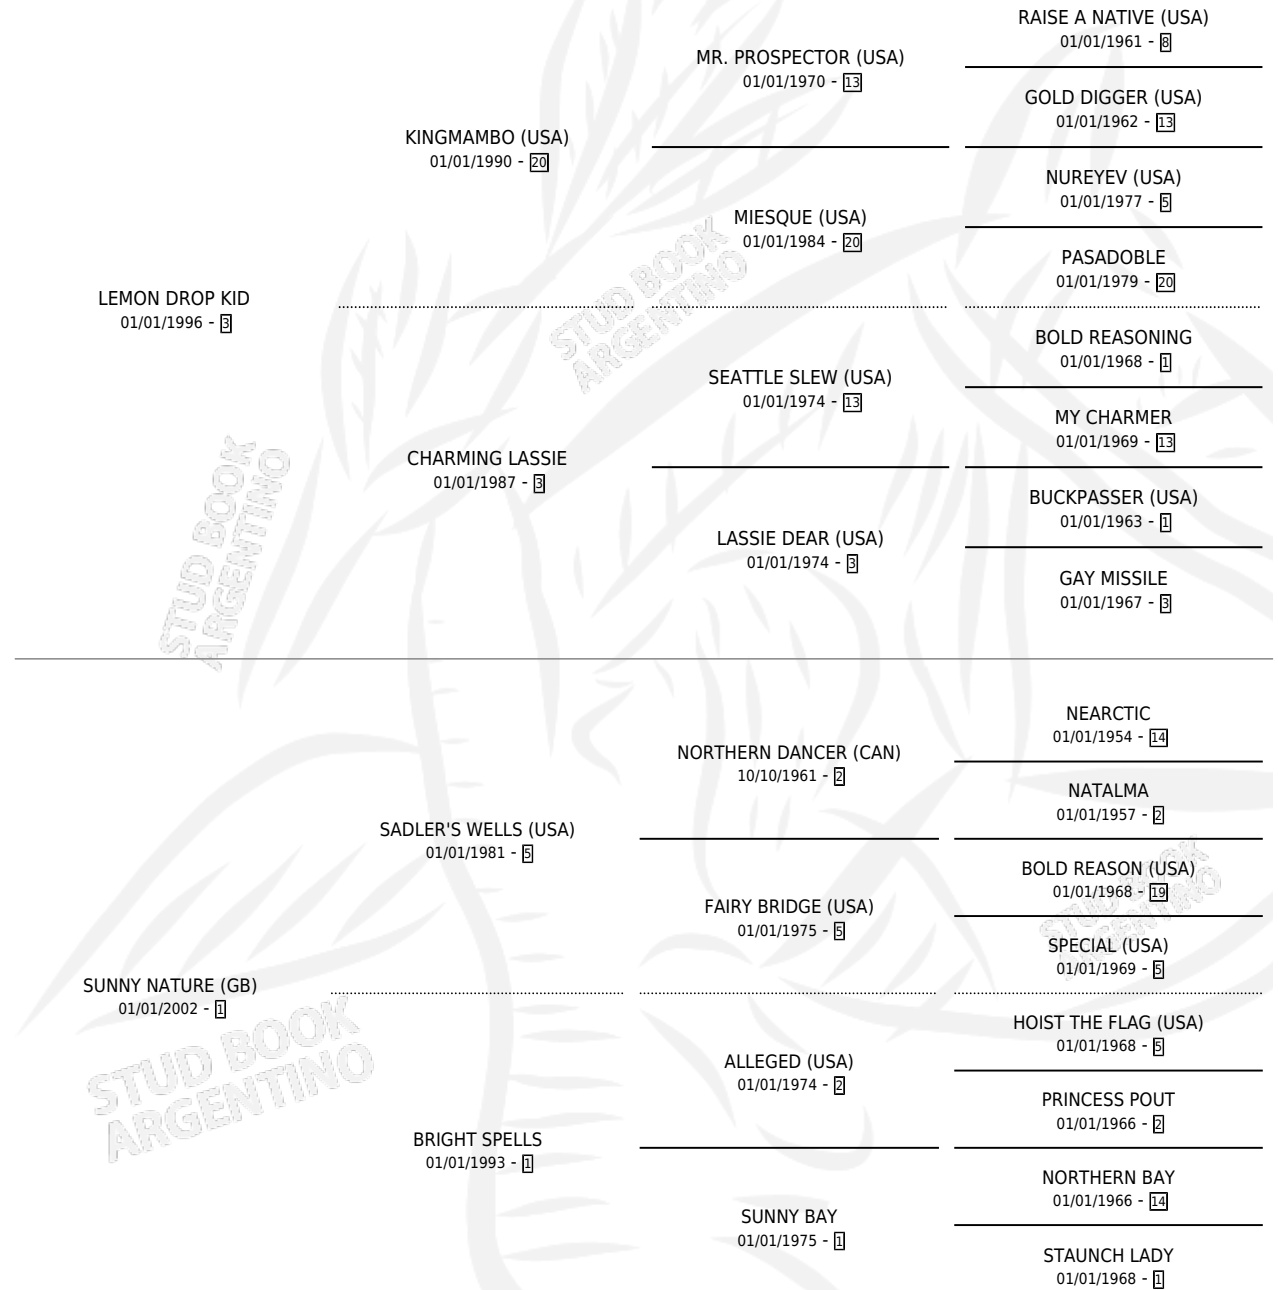

SENORA SAEKI (USA)

por LEMON DROP KID y SUNNY NATURE (GB) por
SADLER'S WELLS (USA)

Estados Unidos · Hembra · Zaino Doradillo · SP ·
26/01/2009
Familia 1-n · Volumen web

ESTADO

TIPIFICACIÓN SANGUÍNEA	X
TIPIFICACIÓN POR ADN	✓
PASAPORTE	✓
IDENTIFICACIÓN POR MICROCHIP	✓
REPRODUCTOR	✓

Lugar de nacimiento: Estados Unidos

Criador: Extranjero

~

HIJOS

	MACHOS	HEMBRAS
8 NACIERON	4	4
7 CORRIERON	3	4
5 GANARON	2	3
0 GANADORES CL	0 GANADORES GR	0 GANADORES G1

PEDIGREE

EXPORTACIÓN / IMPORTACIÓN

FECHA	MOVIMIENTO	PAÍS
10/02/2011	IMPORTADO	ESTADOS UNIDOS