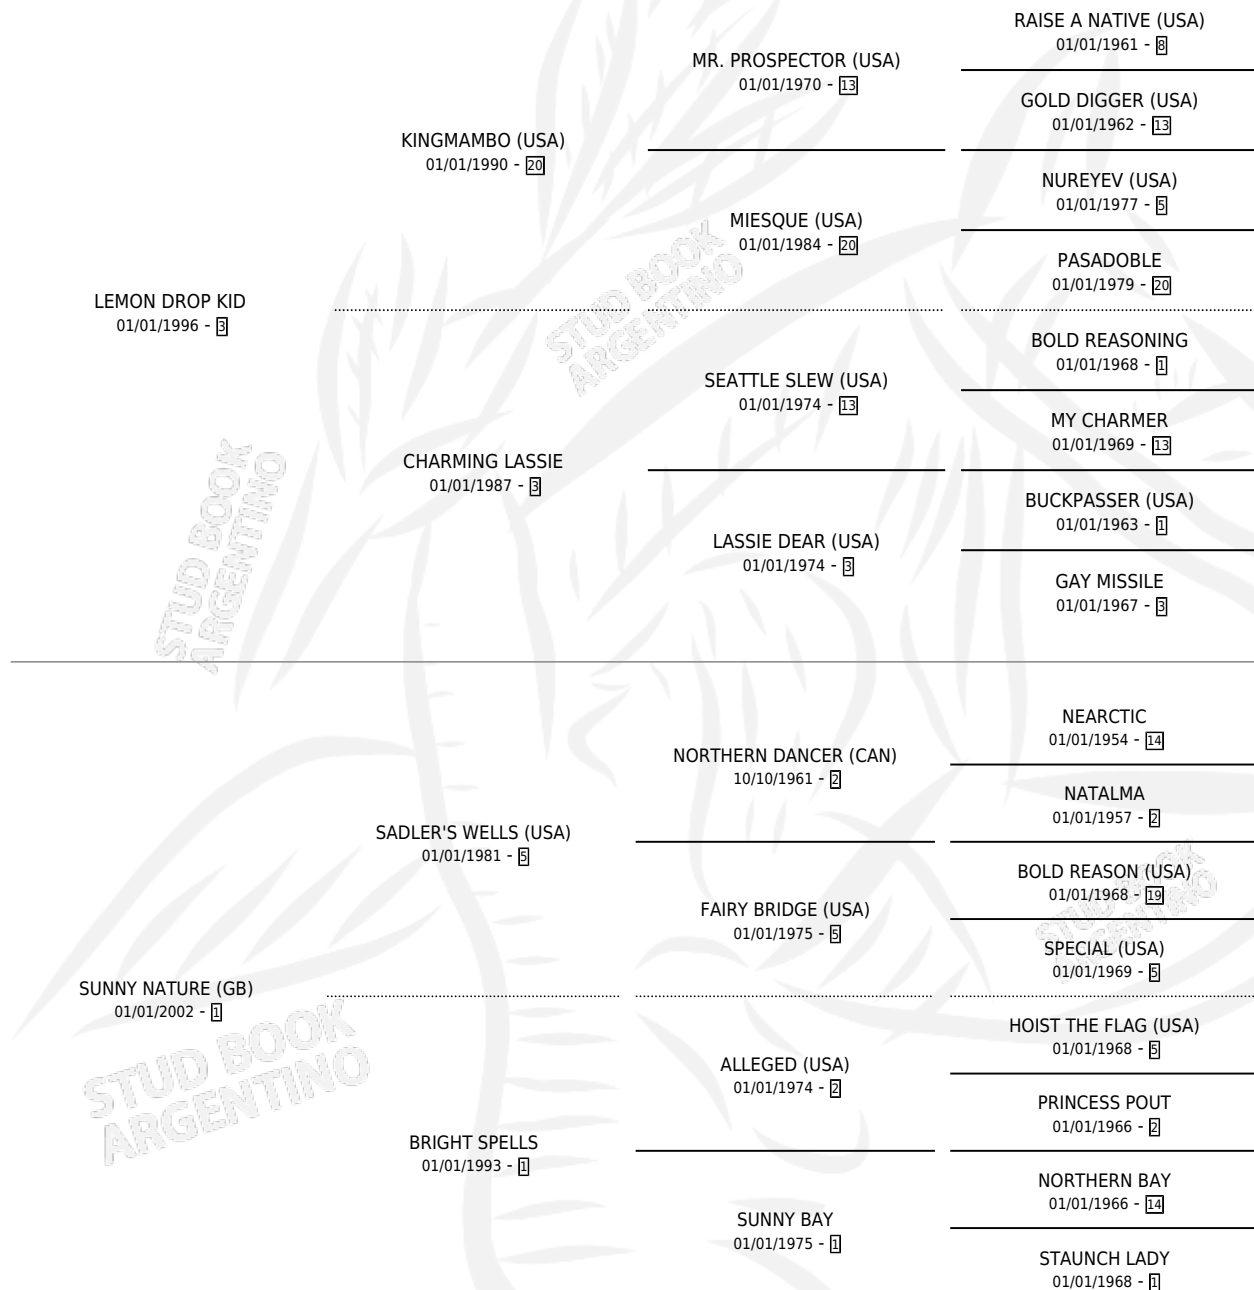

SENORA SAEKI (USA)

por LEMON DROP KID y SUNNY NATURE (GB) por
SADLER'S WELLS (USA)

Estados Unidos · Hembra · Zaino Doradillo · SP ·
26/01/2009
Familia 1-n · Volumen web

ESTADO

TIPIFICACIÓN SANGUÍNEA	X
TIPIFICACIÓN POR ADN	✓
PASAPORTE	✓
IDENTIFICACIÓN POR MICROCHIP	✓
REPRODUCTOR	✓

Lugar de nacimiento: Estados Unidos

Criador: Extranjero

~

HIJOS

	MACHOS	HEMBRAS
8 NACIERON	4	4
7 CORRIERON	3	4
5 GANARON	2	3
0 GANADORES CL	0 GANADORES GR	0 GANADORES G1

PEDIGREE

EXPORTACIÓN / IMPORTACIÓN

FECHA	MOVIMIENTO	PAÍS
10/02/2011	IMPORTADO	ESTADOS UNIDOS

~

CAMPAÑA

Solo carreras oficiales de Argentina

POR EDAD

EDAD	CC	1°	2°	3°	4°	5°	NP	CLC	CLG	CLCG1	CLGG1	IMPORTE	GANANCIA / CC
4 AÑOS	8	3	2	1	0	1	1	1	0	0	0	\$185,210	\$23,151
5 AÑOS	7	1	2	2	0	2	0	0	0	0	0	\$72,440	\$10,349
TOTALES	15	4	4	3	0	3	1	1	0	0	0	\$257,650	\$17,177
%		26.7%	26.7%	20.0%	0.0%	20.0%	6.7%	6.7%	0.0%	0.0%	0.0%		