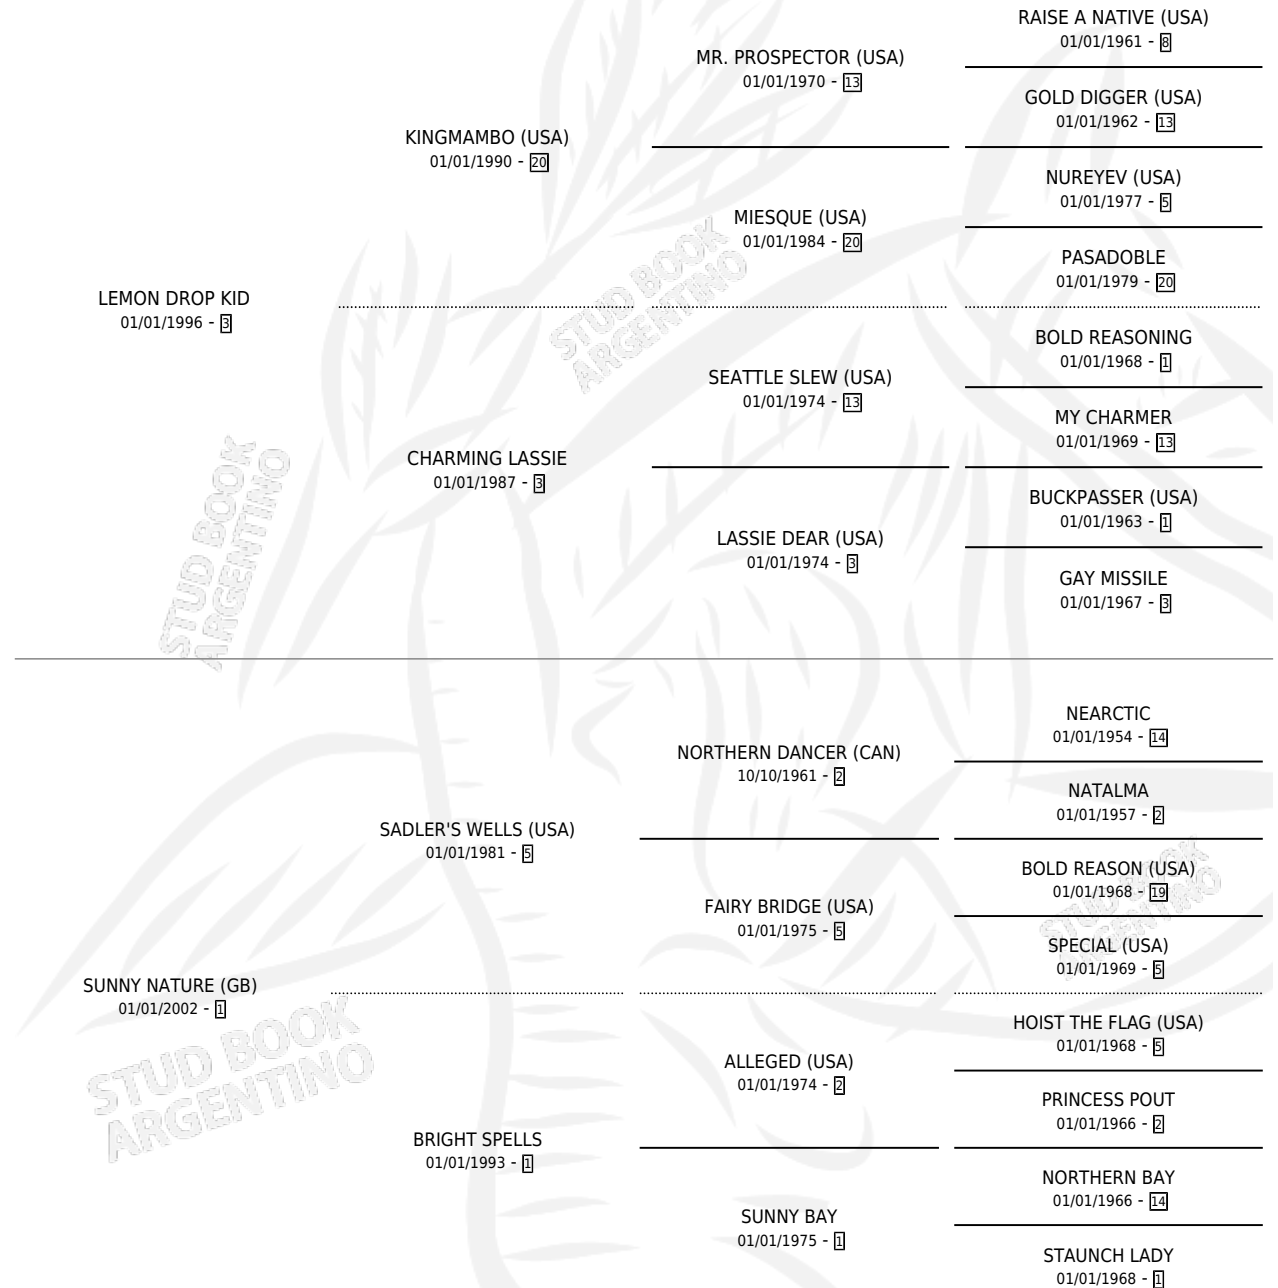

SENORA SAEKI (USA)

por LEMON DROP KID y SUNNY NATURE (GB) por
SADLER'S WELLS (USA)

Estados Unidos · Hembra · Zaino Doradillo · SP ·
26/01/2009
Familia 1-n · Volumen web

ESTADO

TIPIFICACIÓN SANGUÍNEA	X
TIPIFICACIÓN POR ADN	✓
PASAPORTE	✓
IDENTIFICACIÓN POR MICROCHIP	✓
REPRODUCTOR	✓

Lugar de nacimiento: Estados Unidos

Criador: Extranjero

~

HIJOS

	MACHOS	HEMBRAS
8 NACIERON	4	4
7 CORRIERON	3	4
5 GANARON	2	3
0 GANADORES CL	0 GANADORES GR	0 GANADORES G1

PEDIGREE

EXPORTACIÓN / IMPORTACIÓN

FECHA	MOVIMIENTO	PAÍS
10/02/2011	IMPORTADO	ESTADOS UNIDOS