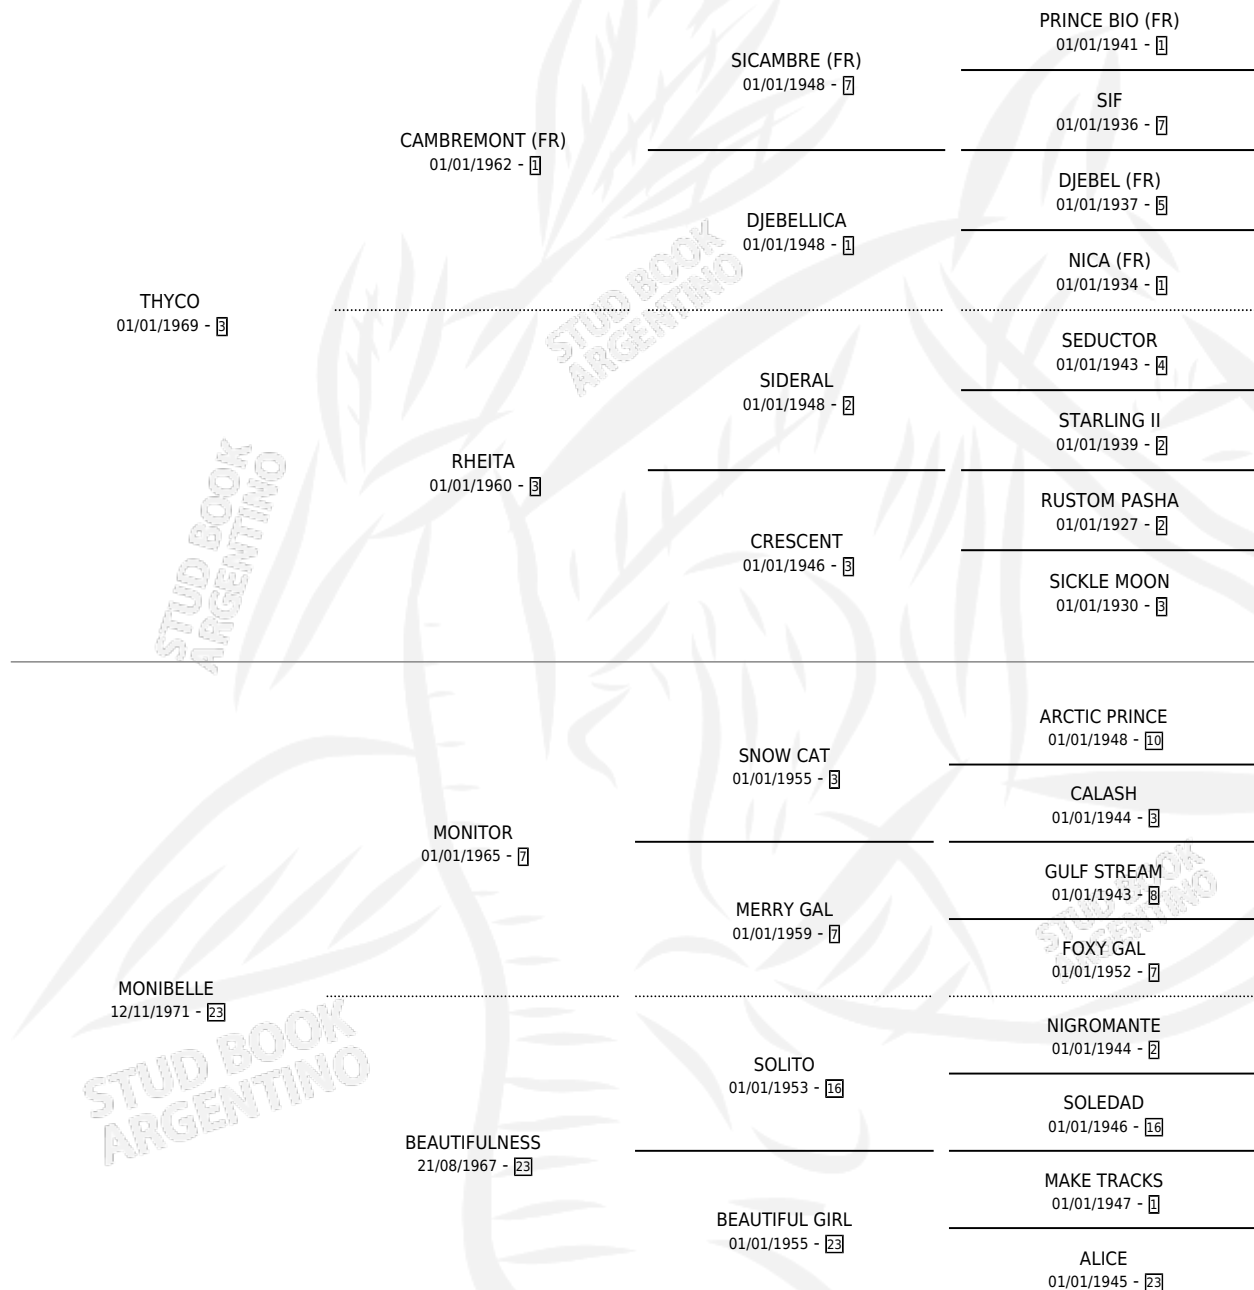

MONTHILLA

por **THYCO** y **MONIBELLE** por **MONITOR**

Argentina · Hembra · Zaino · SP · 01/01/1977
Familia 23-a · Volumen 29

ESTADO

TIPIFICACIÓN SANGUÍNEA	X
TIPIFICACIÓN POR ADN	X
PASAPORTE	X
IDENTIFICACIÓN POR MICROCHIP	X
REPRODUCTOR	✓

Lugar de nacimiento: Campo particular

Criador: Sin dato

~

HIJOS

	MACHOS	HEMBRAS
5 NACIERON	4	1
1 CORRIERON	1	0

SIN ACTUACIONES

PEDIGREE

CAMPAÑA

Solo carreras oficiales de Argentina

POR EDAD

EDAD	CC	1°	2°	3°	4°	5°	NP	CLC	CLG	CLCG1	CLGG1	IMPORTE	GANANCIA / CC
6 AÑOS	1	1	0	0	0	0	0	0	0	0	0	\$0	\$0
TOTALES	1	1	0	0	0	0	0	0	0	0	0	\$0	\$0
%		100%	0.0%	0.0%	0.0%	0.0%	0.0%	0.0%	0.0%	0.0%	0.0%		