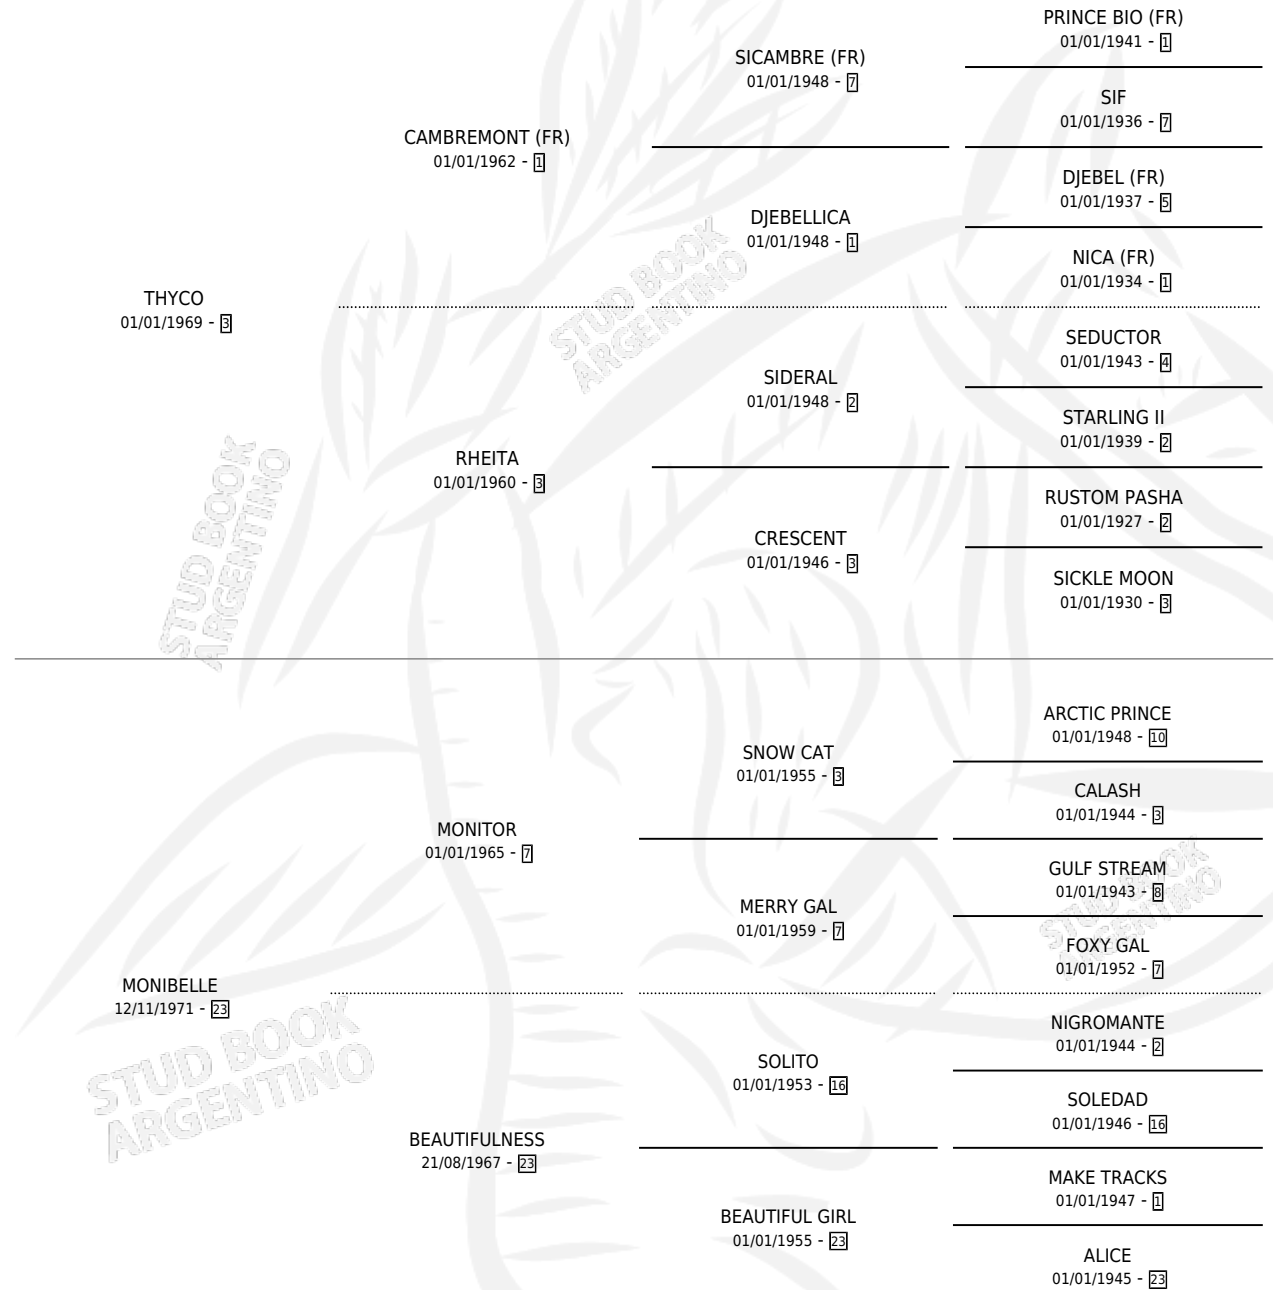

Lugar de nacimiento: Campo particular

Criador: Sin dato

~

HIJOS

	MACHOS	HEMBRAS
5 NACIERON	4	1
1 CORRIERON	1	0

SIN ACTUACIONES

PEDIGREE

CAMPAÑA

Solo carreras oficiales de Argentina

POR EDAD

EDAD	CC	1°	2°	3°	4°	5°	NP	CLC	CLG	CLCG1	CLGG1	IMPORTE	GANANCIA / CC
6 AÑOS	1	1	0	0	0	0	0	0	0	0	0	\$0	\$0
TOTALES	1	1	0	0	0	0	0	0	0	0	0	\$0	\$0
%		100%	0.0%	0.0%	0.0%	0.0%	0.0%	0.0%	0.0%	0.0%	0.0%		