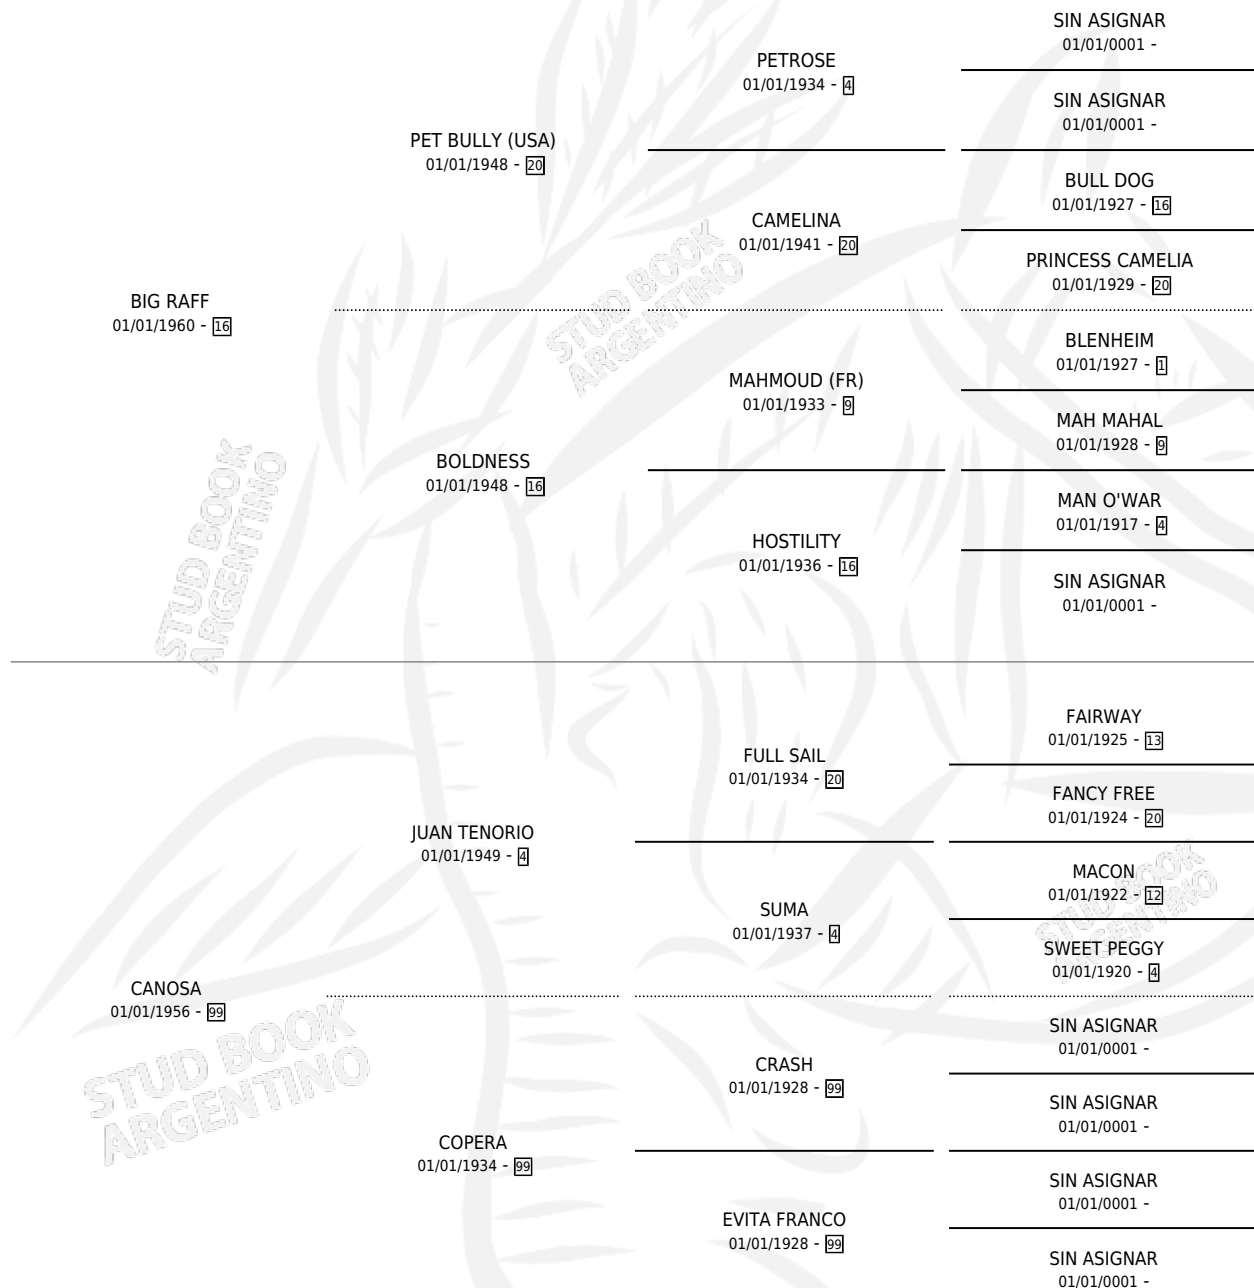

CUADRA

por **BIG RAFF** y **CANOSA** por **JUAN TENORIO**

Argentina · Hembra · Zaino Colorado · SP · 22/08/1977
Familia 99 · Volumen 29

ESTADO

TIPIFICACIÓN SANGUÍNEA	X
TIPIFICACIÓN POR ADN	X
PASAPORTE	X
IDENTIFICACIÓN POR MICROCHIP	X
REPRODUCTOR	✓

Lugar de nacimiento: Campo particular
Criador: Fiorda Hermanos Sociedad Anonima

~

HIJOS

	MACHOS	HEMBRAS
4 NACIERON	2	2
SIN ACTUACIONES		

PEDIGREE

CAMPAÑA

Solo carreras oficiales de Argentina

POR EDAD