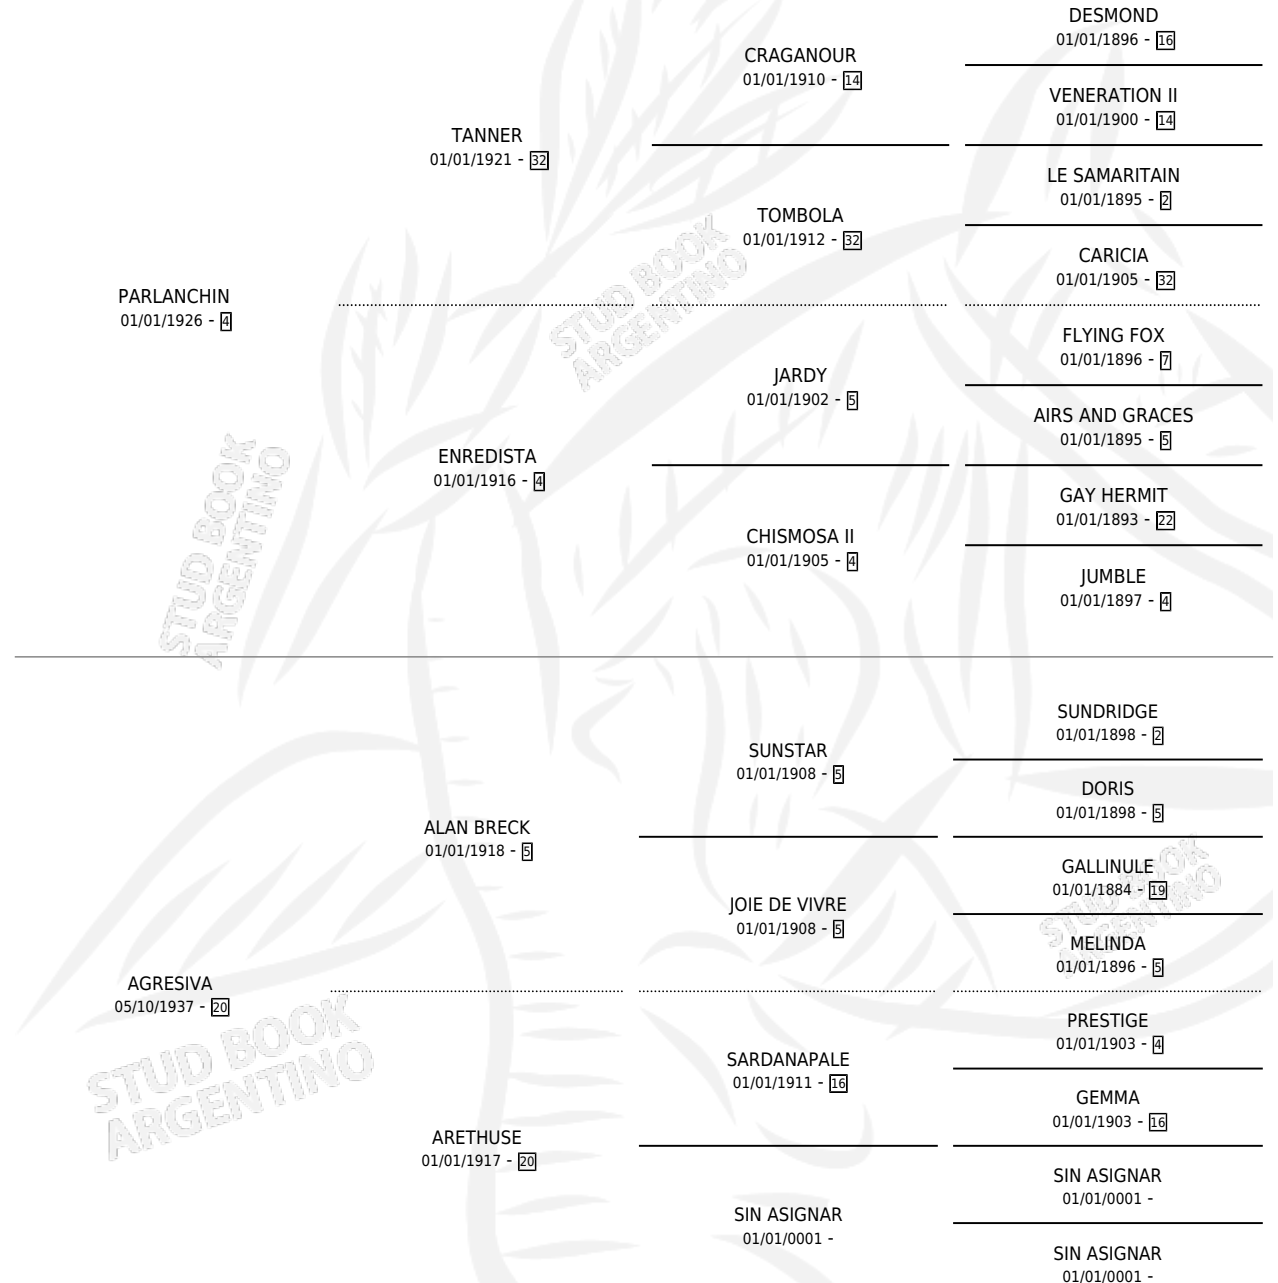

ALVUELO

por **PARLANCHIN** y **AGRESIVA** por **ALAN BRECK**

Argentina · Hembra · Zaino Doradillo · SP · 01/01/1946
Familia 20 · Volumen 19

ESTADO

TIPIFICACIÓN SANGUÍNEA	X
TIPIFICACIÓN POR ADN	X
PASAPORTE	X
IDENTIFICACIÓN POR MICROCHIP	X
REPRODUCTOR	X

Lugar de nacimiento: Campo particular

Criador: Sin dato

~

HIJOS

	MACHOS	HEMBRAS
2 NACIERON	0	2

SIN ACTUACIONES

PEDIGREE

ALVUELO