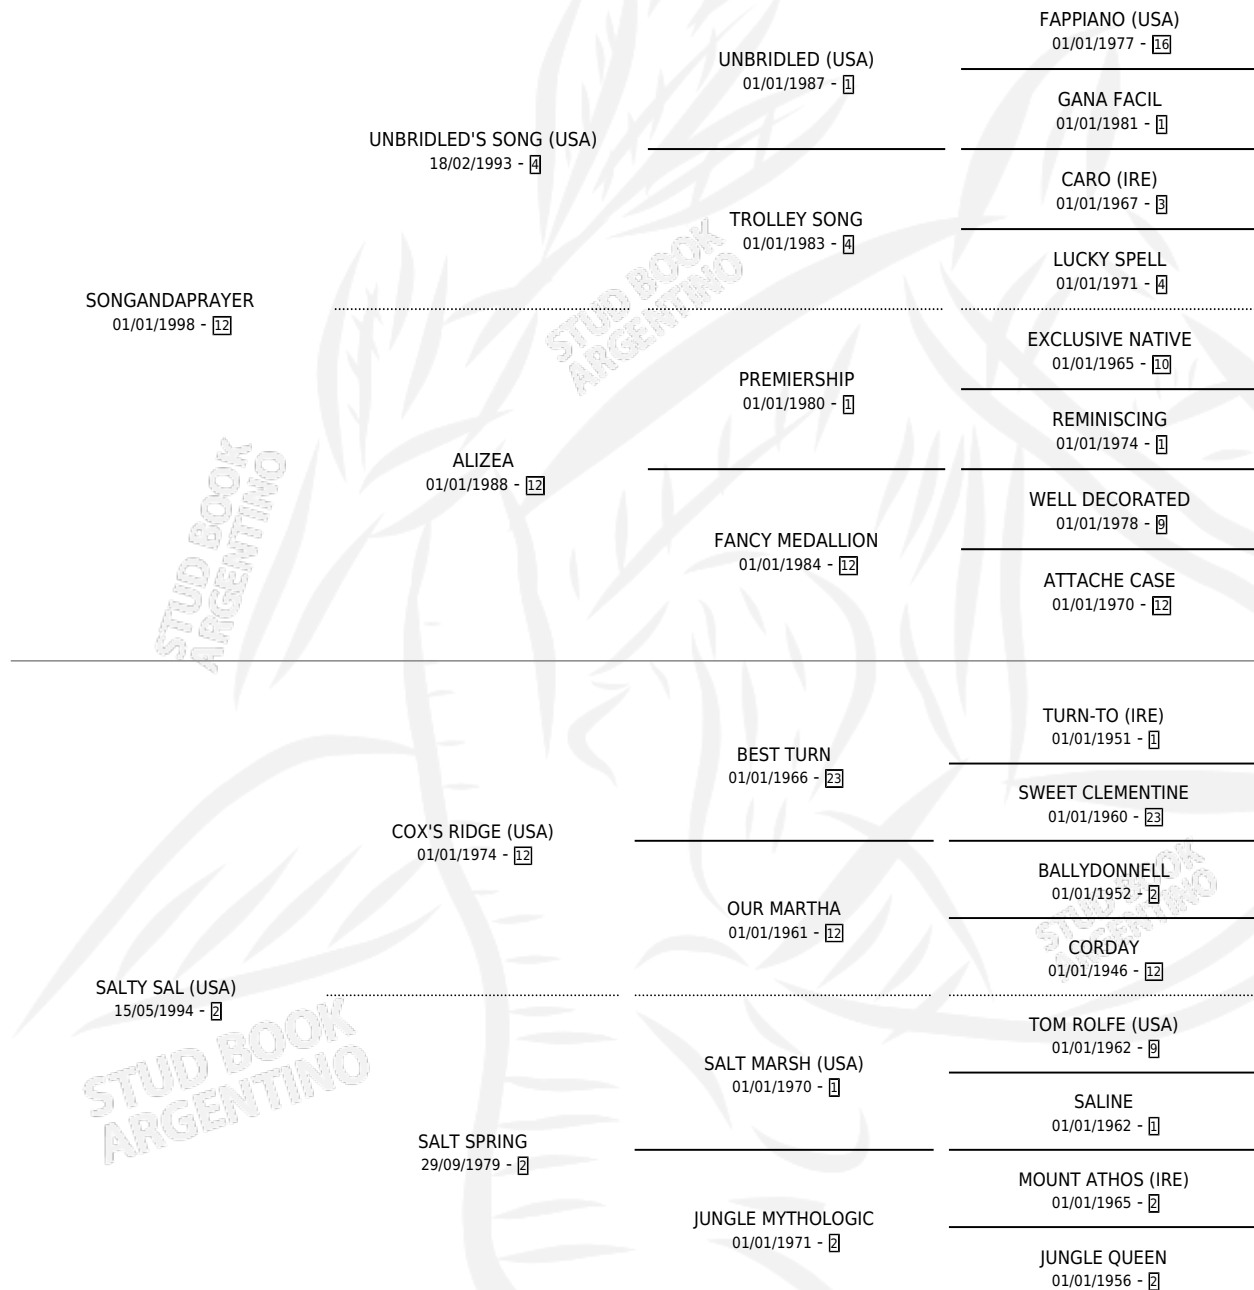

SALTY SNACK (USA)

por SONGANDAPRAYER y SALTY SAL (USA) por COX'S RIDGE (USA)

Estados Unidos · Hembra · Alazan · SP · 04/05/2009
Familia 2-g · Volumen web

ESTADO

TIPIFICACIÓN SANGUÍNEA	X
TIPIFICACIÓN POR ADN	✓
PASAPORTE	✓
IDENTIFICACIÓN POR MICROCHIP	✓
REPRODUCTOR	✓

Lugar de nacimiento: Estados Unidos

Criador: Extranjero

~

HIJOS

	MACHOS	HEMBRAS
5 NACIERON	2	3
4 CORRIERON	1	3
2 GANARON	0	2
0 GANADORES CL	0 GANADORES GR	0 GANADORES G1

PEDIGREE

EXPORTACIÓN / IMPORTACIÓN

FECHA	MOVIMIENTO	PAÍS
10/02/2011	IMPORTADO	ESTADOS UNIDOS