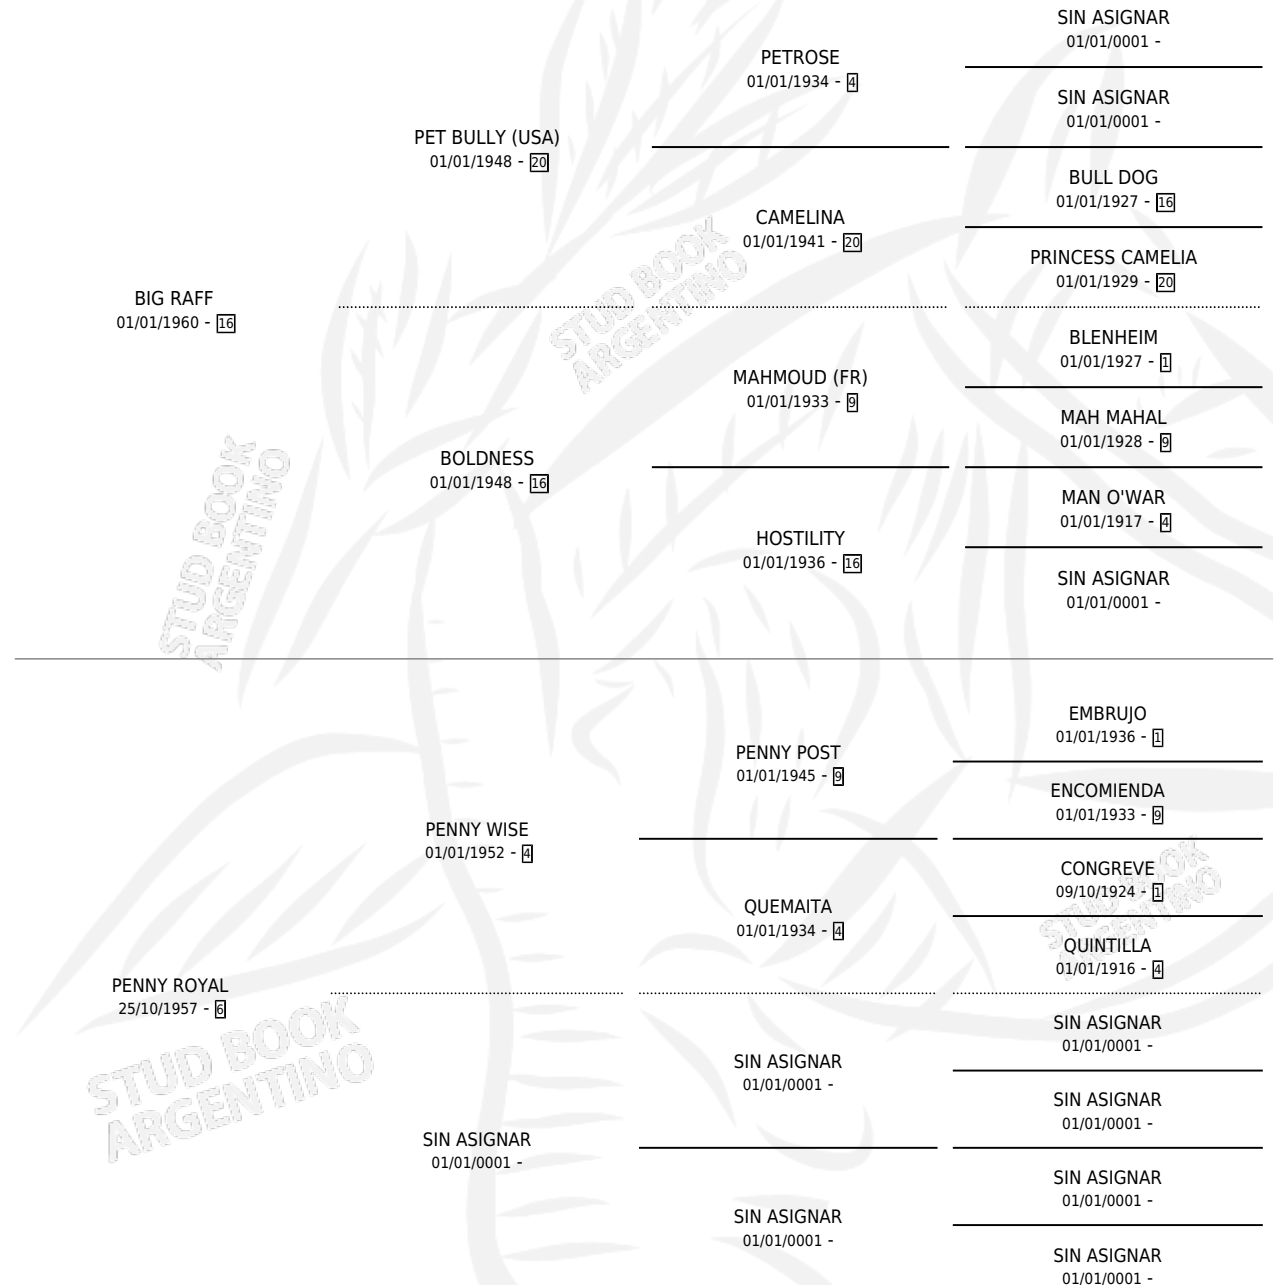

PRIMARIA

por **BIG RAFF** y **PENNY ROYAL** por **PENNY WISE**

Argentina · Hembra · Alazan · SP · 31/08/1977
Familia 6-e · Volumen 29

ESTADO

TIPIFICACIÓN SANGUÍNEA	X
TIPIFICACIÓN POR ADN	X
PASAPORTE	X
IDENTIFICACIÓN POR MICROCHIP	X
REPRODUCTOR	X

Lugar de nacimiento: Campo particular

Criador: Sin dato

PEDIGREE

PRIMARIA

Datos oficiales del Stud Book Argentino

Documento generado el 04/05/2026

studbook.org.ar