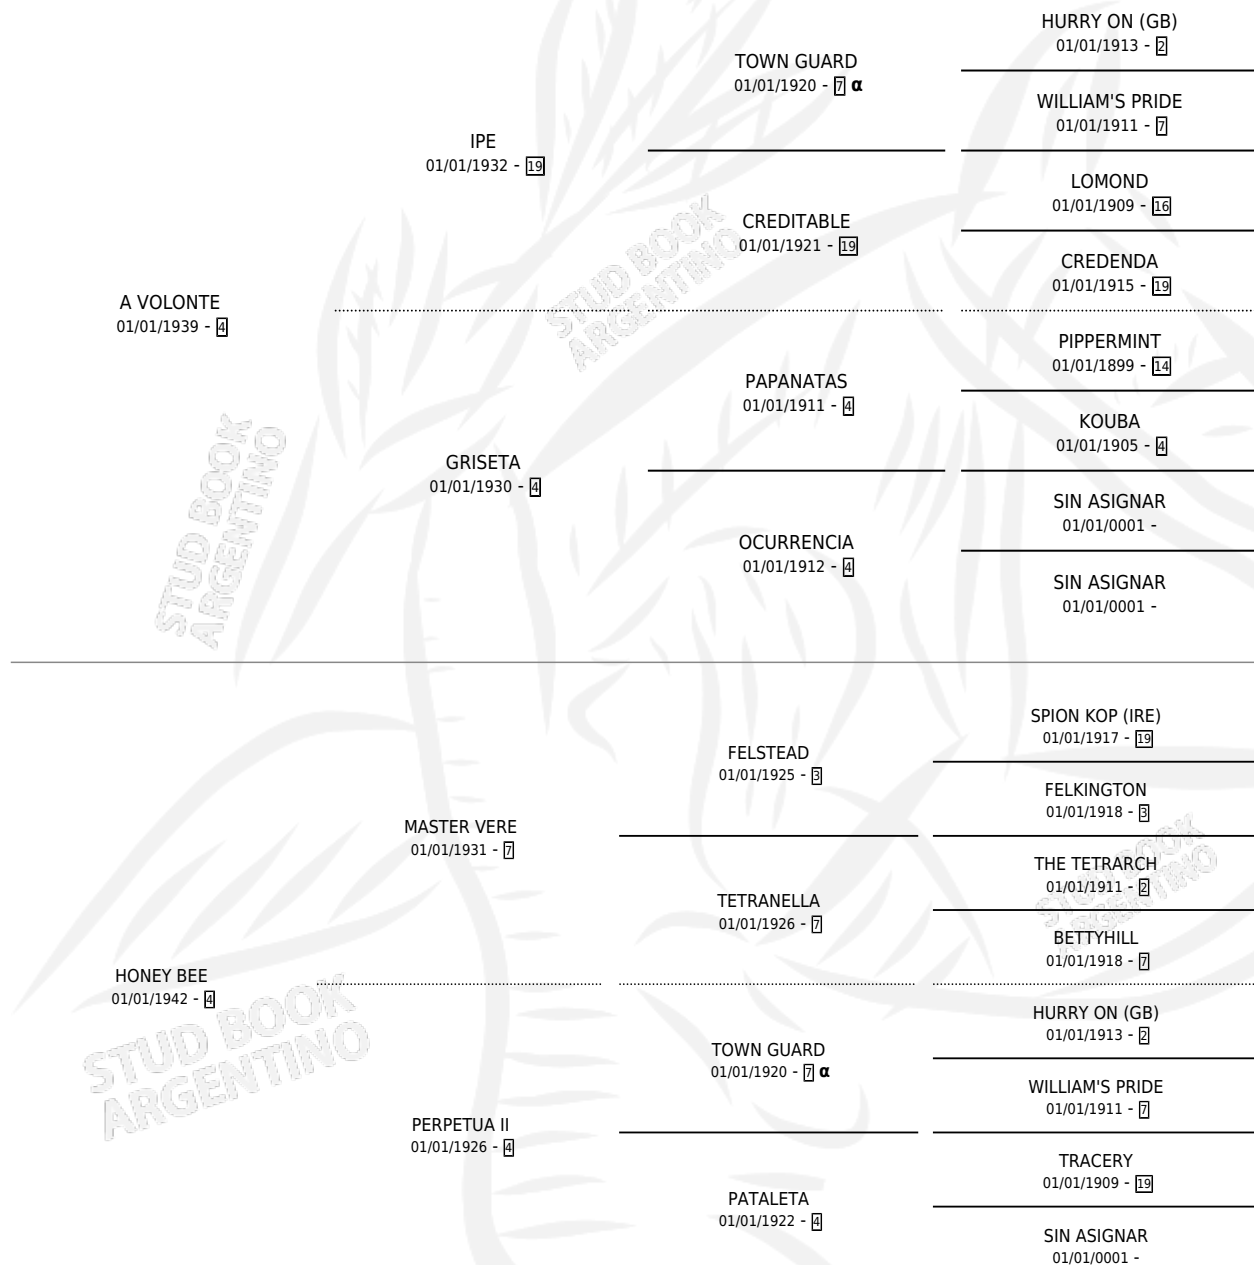

HONDURA

por A VOLONTE y HONEY BEE por MASTER VERE

Argentina · Hembra · Oscuro · SP · 01/01/1948
Familia 4-b · Volumen 20

ESTADO

TIPIFICACIÓN SANGUÍNEA	X
TIPIFICACIÓN POR ADN	X
PASAPORTE	X
IDENTIFICACIÓN POR MICROCHIP	X
REPRODUCTOR	X

Lugar de nacimiento: Campo particular

Criador: Sin dato

~

HIJOS

	MACHOS	HEMBRAS
2 NACIERON	0	2
SIN ACTUACIONES		

PEDIGREE

INBREEDING : α