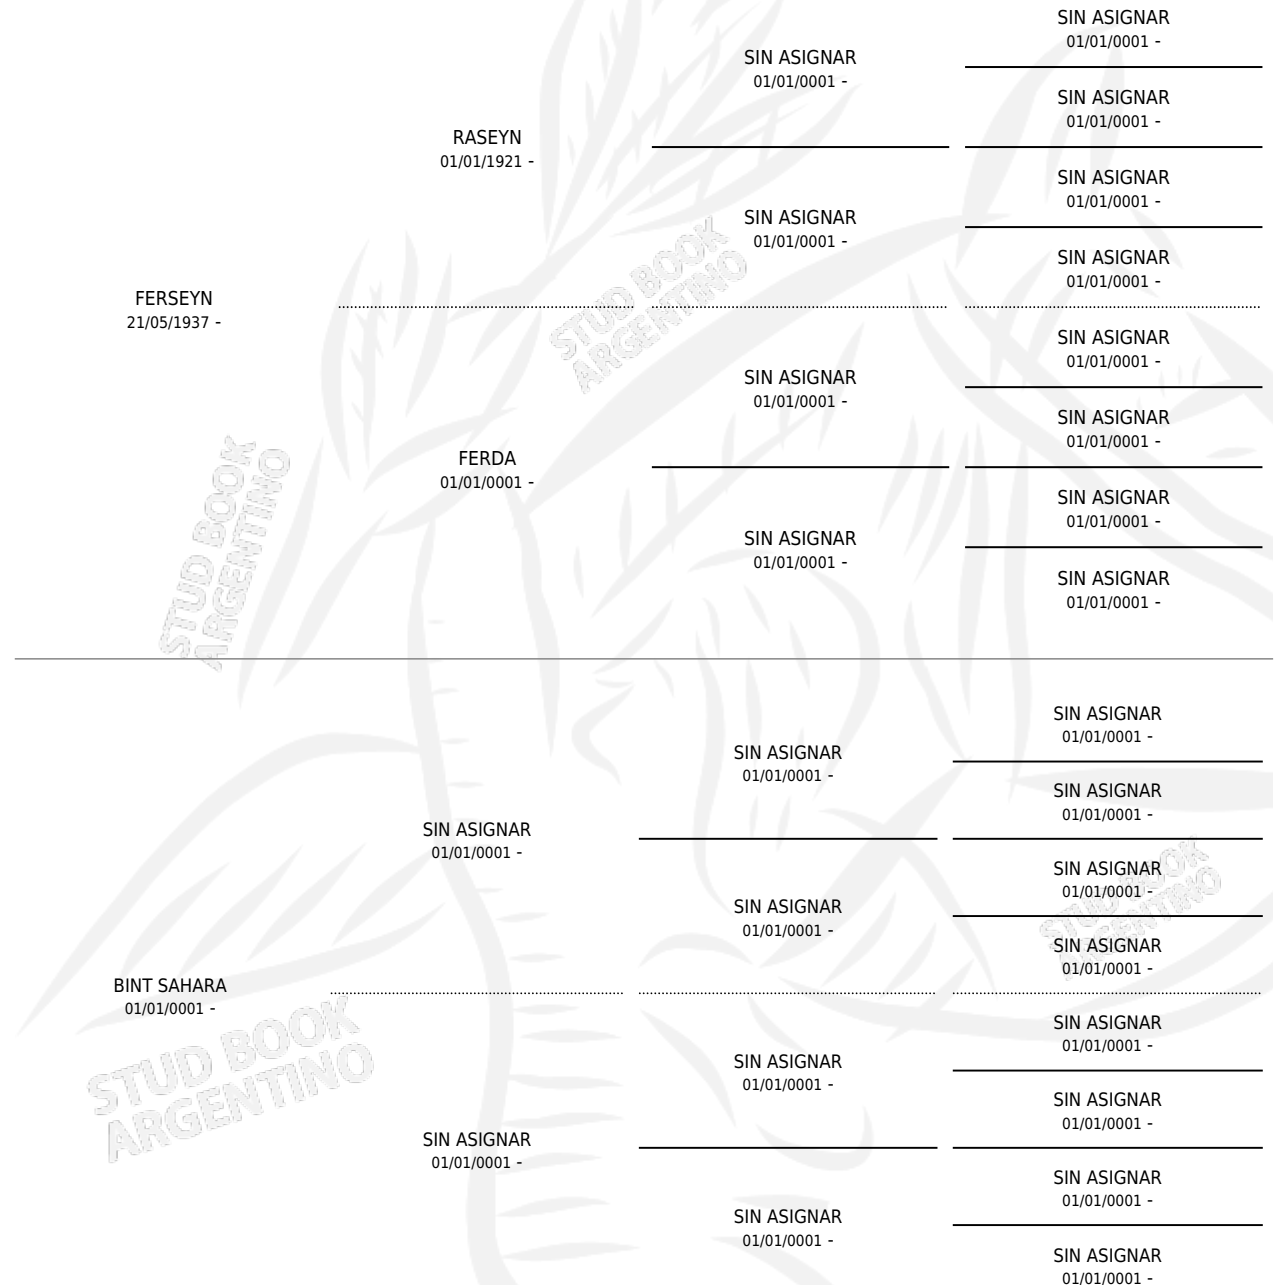

ROYAL SON

PEDIGREE

por FERSEYN y BINT SAHARA por SIN ASIGNAR

Argentina · Macho · Alazan · AP · 30/03/1953
Familia · Volumen 21

ESTADO

TIPIFICACIÓN SANGUÍNEA	X
TIPIFICACIÓN POR ADN	X
PASAPORTE	X
IDENTIFICACIÓN POR MICROCHIP	X
REPRODUCTOR	X

Lugar de nacimiento: Campo particular

Criador: Sin dato

~

HIJOS

	MACHOS	HEMBRAS
2 NACIERON	0	2
SIN ACTUACIONES