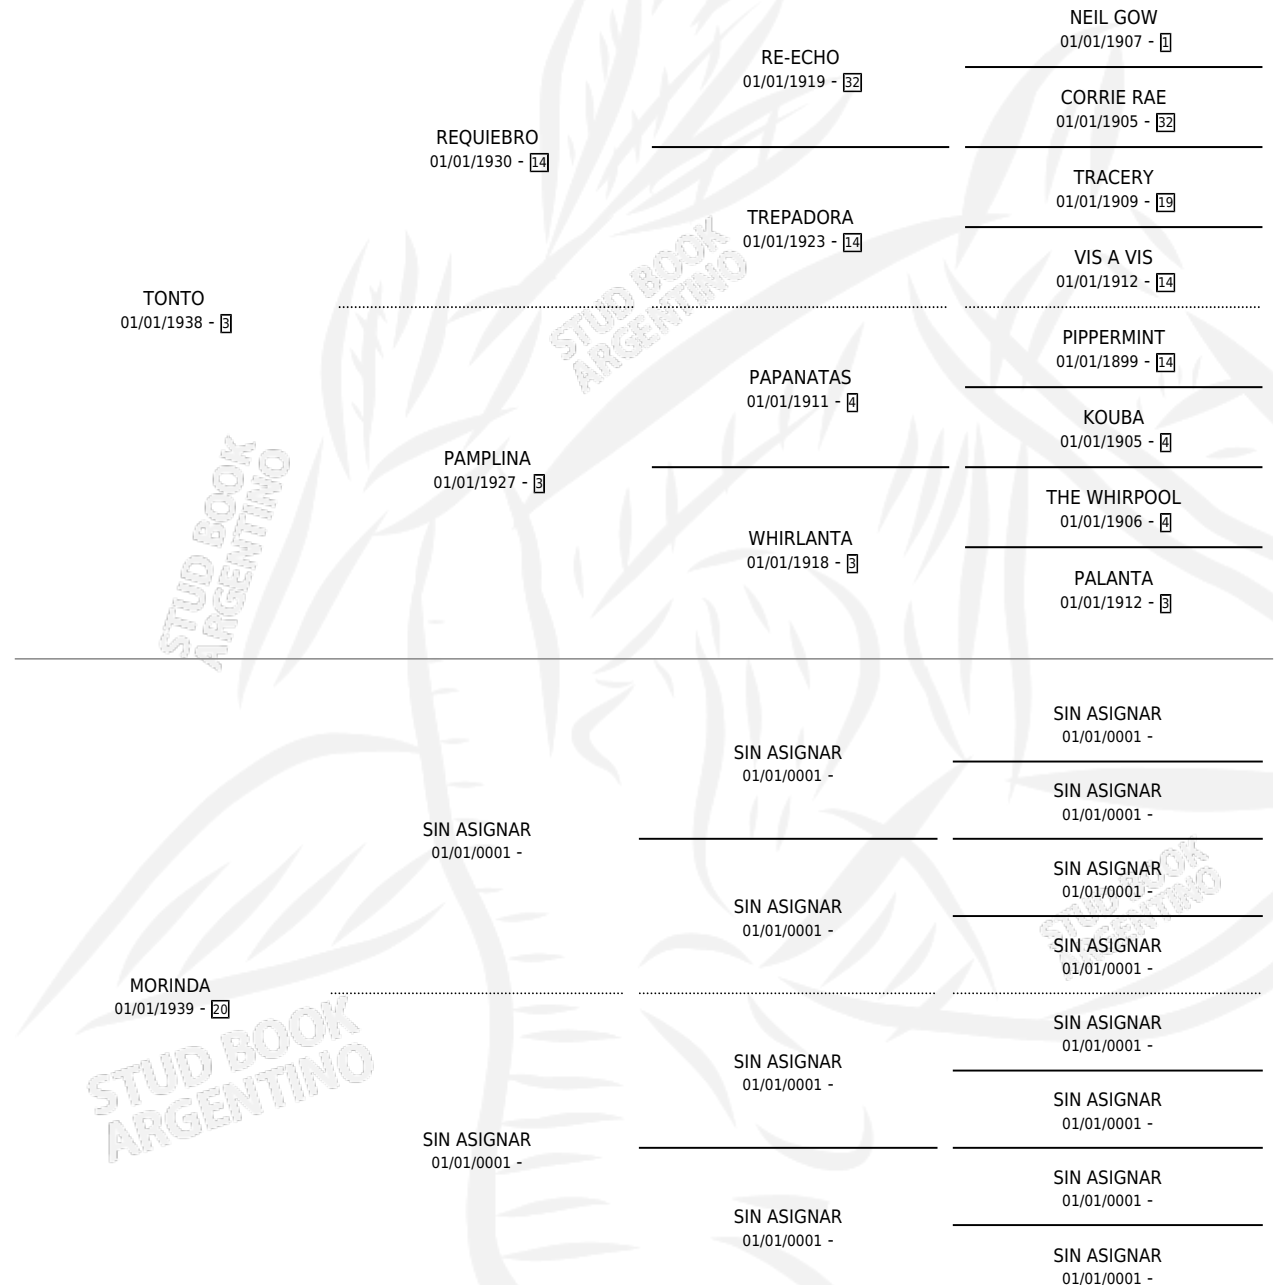

AQUI

por **TONTO** y **MORINDA** por **SIN ASIGNAR**

Argentina · Hembra · Tordillo · SP · 01/01/1946
Familia 20 · Volumen 19

ESTADO

TIPIFICACIÓN SANGUÍNEA	X
TIPIFICACIÓN POR ADN	X
PASAPORTE	X
IDENTIFICACIÓN POR MICROCHIP	X
REPRODUCTOR	X

Lugar de nacimiento: Campo particular

Criador: Sin dato

~

HIJOS

	MACHOS	HEMBRAS
2 NACIERON	0	2
SIN ACTUACIONES		

PEDIGREE

AQUI

Datos oficiales del Stud Book Argentino