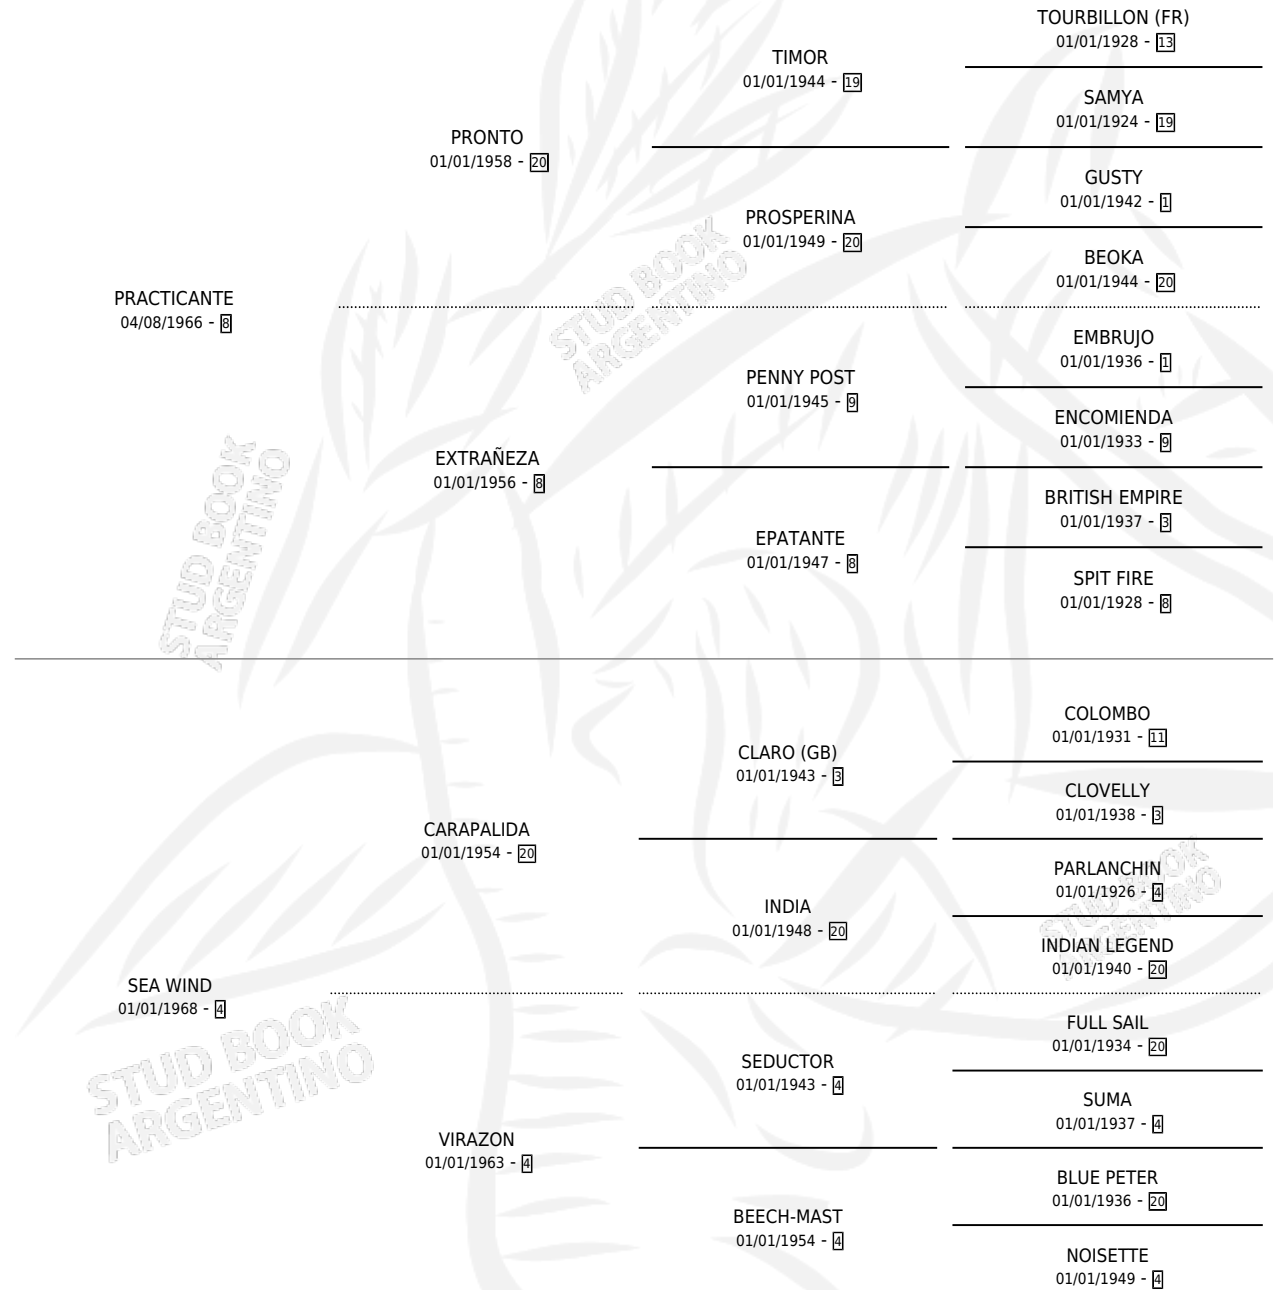

SILBANTE

por PRACTICANTE y SEA WIND por CARAPALIDA

Argentina · Hembra · Zaino Colorado · SP · 01/01/1974
Familia 4-h · Volumen 28

ESTADO

TIPIFICACIÓN SANGUÍNEA	X
TIPIFICACIÓN POR ADN	X
PASAPORTE	X
IDENTIFICACIÓN POR MICROCHIP	X
REPRODUCTOR	X

Lugar de nacimiento: Campo particular

Criador: Sin dato

~

HIJOS

	MACHOS	HEMBRAS
3 NACIERON	2	1
1 CORRIERON	0	1
1 GANARON	0	1
0 GANADORES CL	0 GANADORES GR	0 GANADORES G1

PEDIGREE

SILBANTE

Datos oficiales del Stud Book Argentino