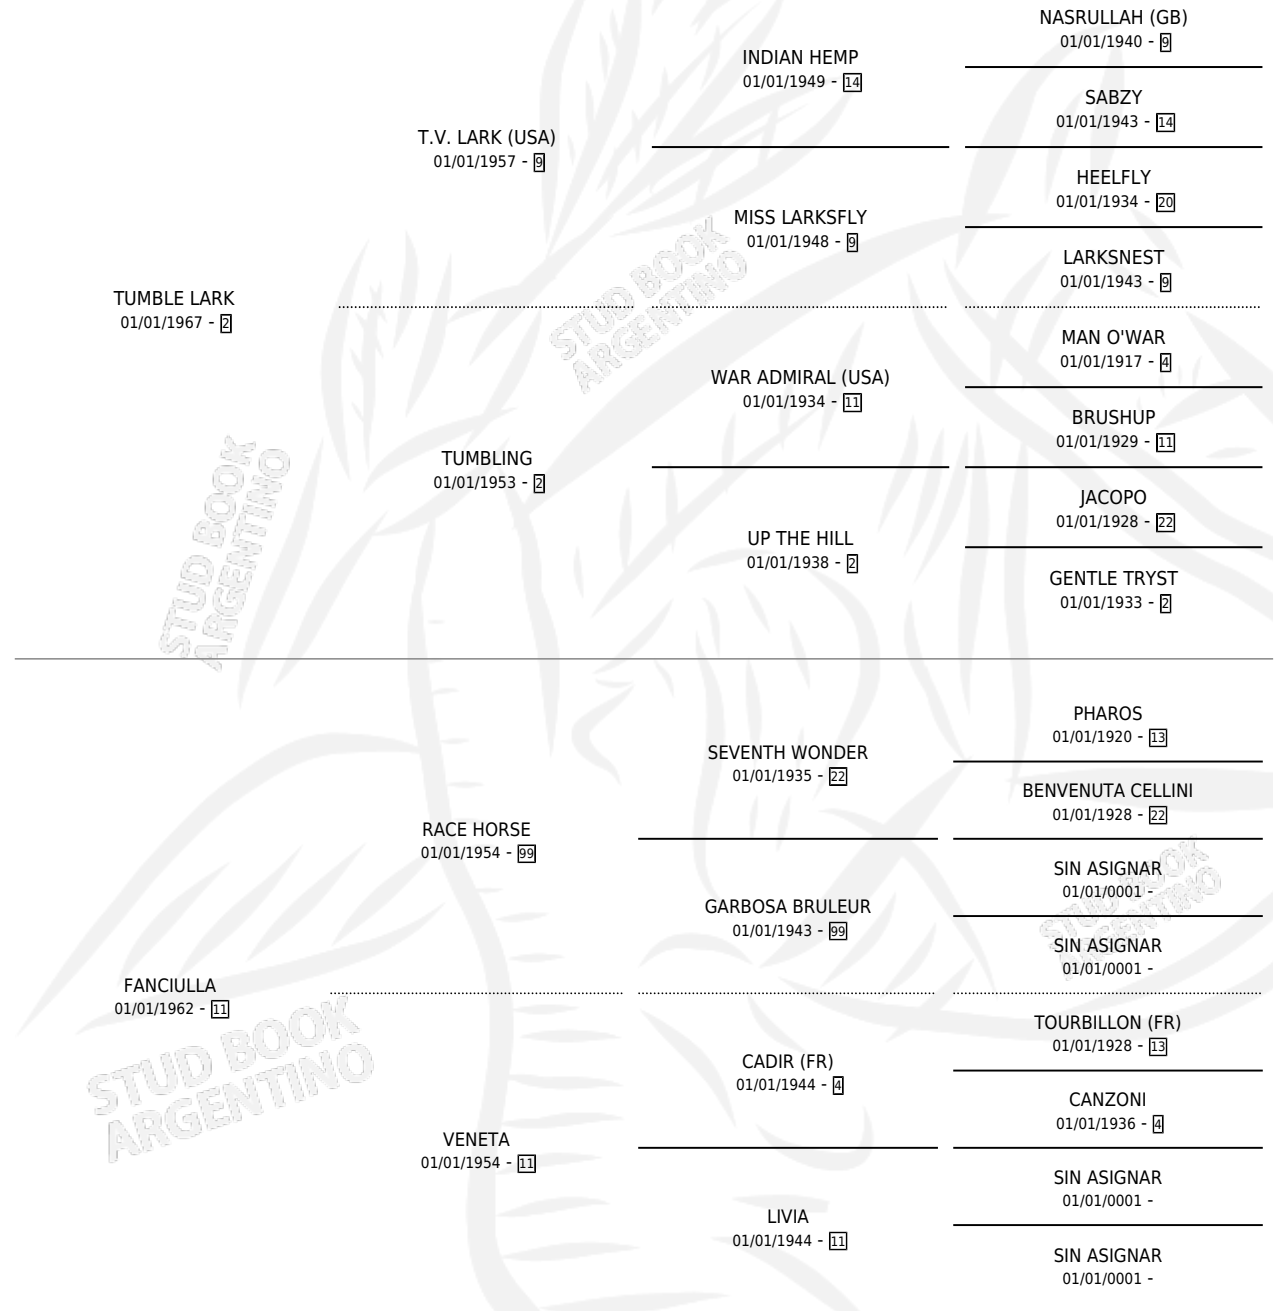

DANCIULLA

por **TUMBLE LARK** y **FANCIULLA** por **RACE HORSE**

Argentina · Hembra · Alazan · SP · 01/01/1976
Familia 11-c · Volumen 29

ESTADO

TIPIFICACIÓN SANGUÍNEA	X
TIPIFICACIÓN POR ADN	X
PASAPORTE	X
IDENTIFICACIÓN POR MICROCHIP	X
REPRODUCTOR	X

Lugar de nacimiento: Campo particular

Criador: Sin dato

~

HIJOS

	MACHOS	HEMBRAS
1 NACIERON	0	1
SIN ACTUACIONES		

PEDIGREE

DANCIULLA

Datos oficiales del Stud Book Argentino