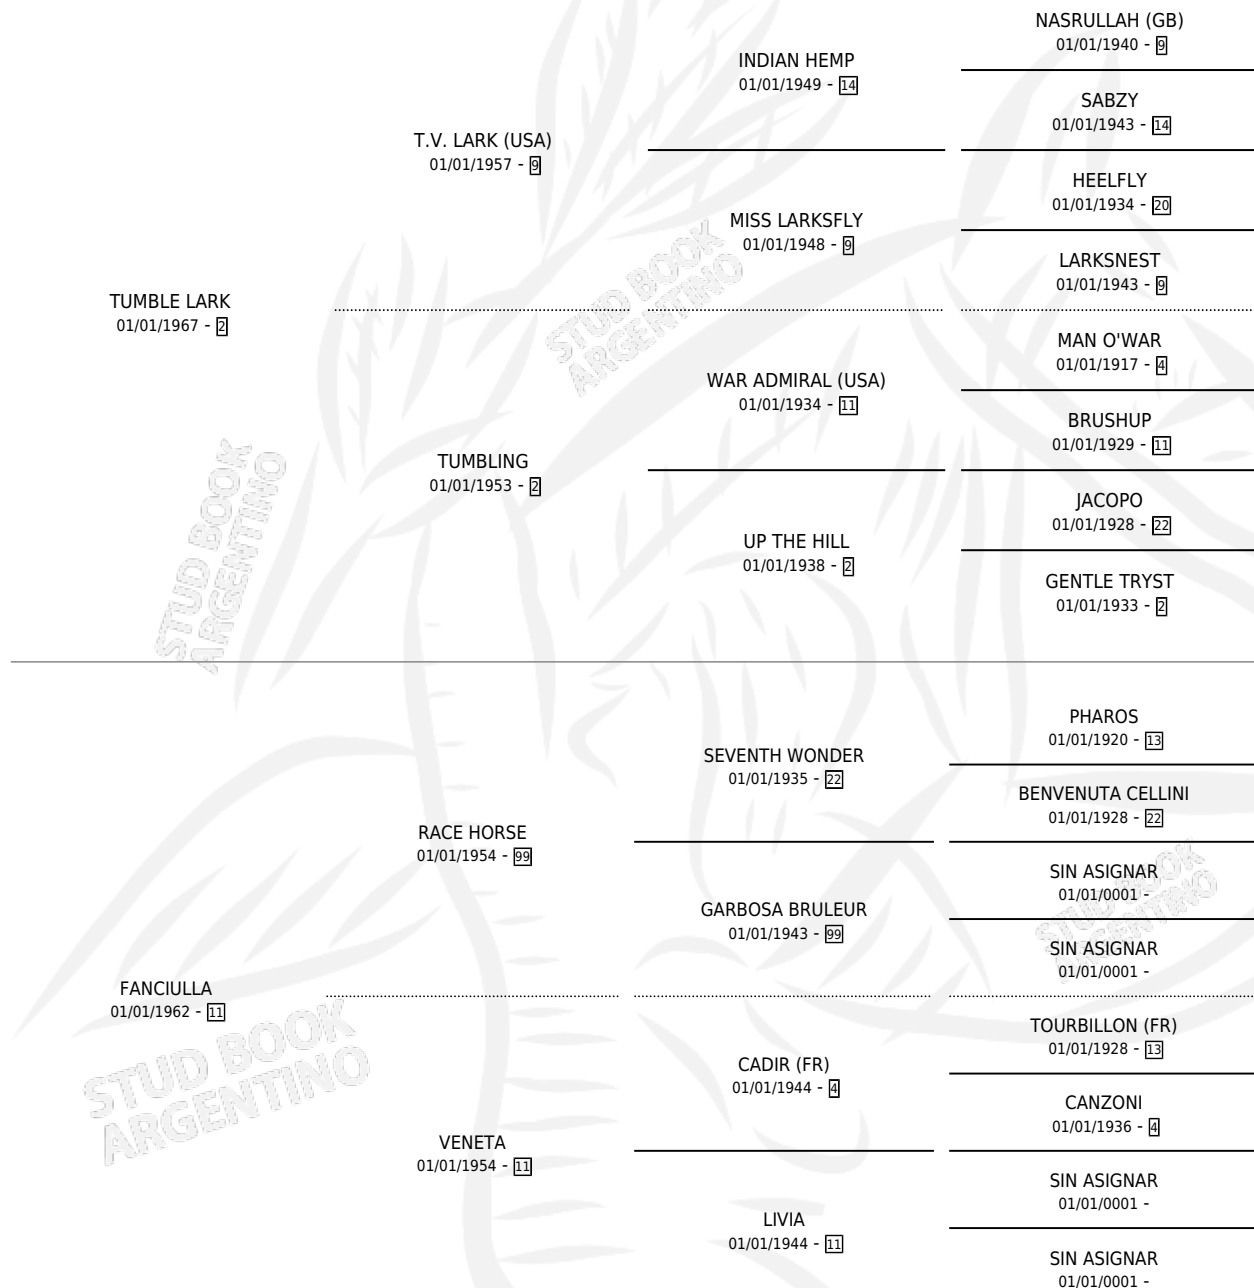

DANCIULLA

por **TUMBLE LARK** y **FANCIULLA** por **RACE HORSE**

Argentina · Hembra · Alazan · SP · 01/01/1976
Familia 11-c · Volumen 29

ESTADO

TIPIFICACIÓN SANGUÍNEA	X
TIPIFICACIÓN POR ADN	X
PASAPORTE	X
IDENTIFICACIÓN POR MICROCHIP	X
REPRODUCTOR	X

Lugar de nacimiento: Campo particular

Criador: Sin dato

~

HIJOS

	MACHOS	HEMBRAS
1 NACIERON	0	1

SIN ACTUACIONES

PEDIGREE

DANCIULLA