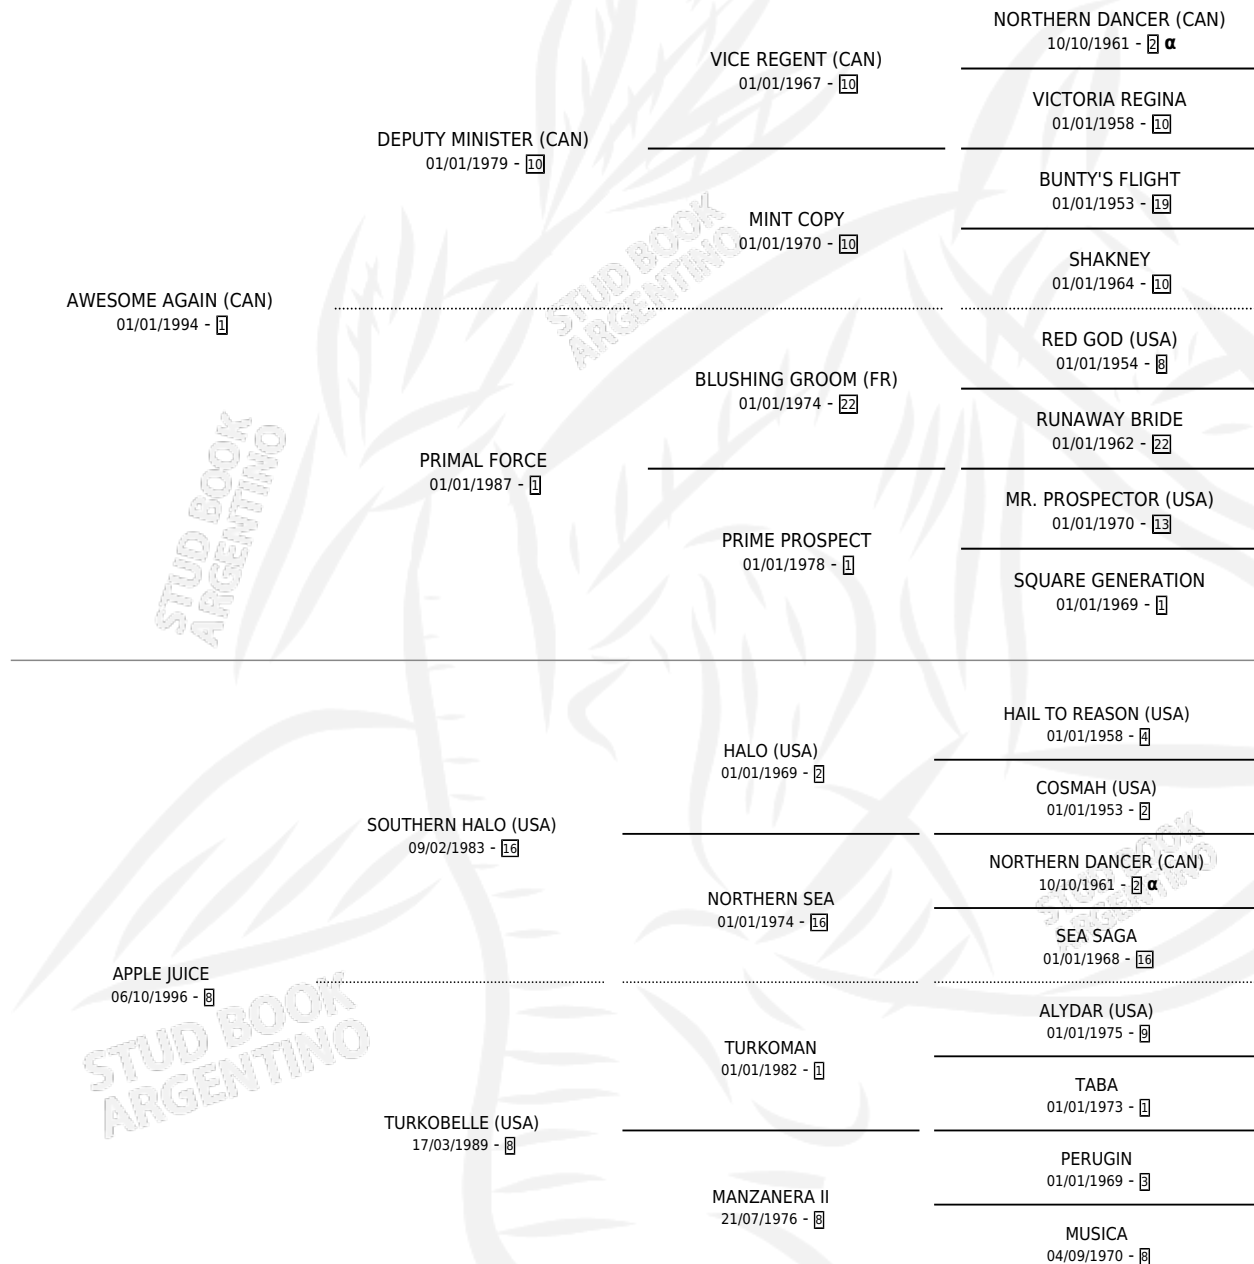

Lugar de nacimiento: Estados Unidos

Criador: Extranjero

~

HIJOS

	MACHOS	HEMBRAS
6 NACIERON	3	3
4 CORRIERON	3	1
4 GANARON	3	1

0	0	0
GANADORES CL	GANADORES GR	GANADORES G1

INBREEDING : α

EXPORTACIÓN / IMPORTACIÓN

FECHA	MOVIMIENTO	PAÍS
16/02/2011	IMPORTADO	ESTADOS UNIDOS

~

CAMPAÑA

Solo carreras oficiales de Argentina

POR EDAD

EDAD	CC	1°	2°	3°	4°	5°	NP	CLC	CLG	CLCG1	CLGG1	IMPORTE	GANANCIA / CC
3 AÑOS	5	0	0	2	0	1	2	0	0	0	0	\$19,750	\$3,950
4 AÑOS	10	3	2	1	1	1	2	1	0	0	0	\$172,970	\$17,297
TOTALES	15	3	2	3	1	2	4	1	0	0	0	\$192,720	\$12,848
%		20.0%	13.3%	20.0%	6.7%	13.3%	26.7%	6.7%	0.0%	0.0%	0.0%		