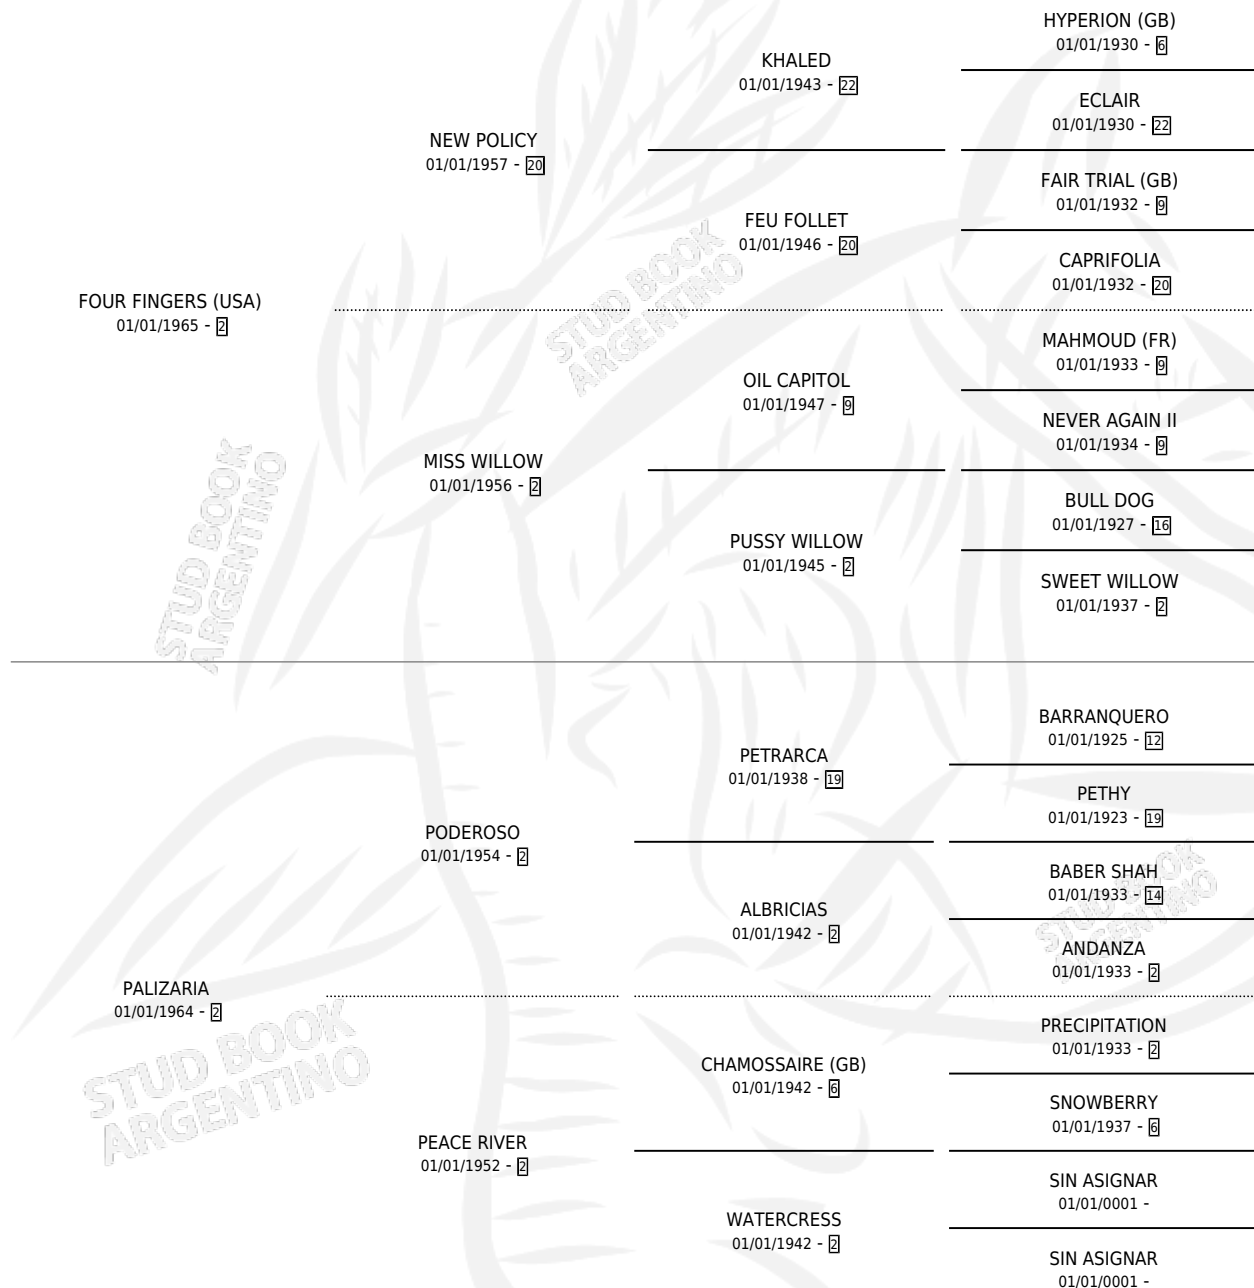

PULENTA

por **FOUR FINGERS (USA)** y **PALIZARIA** por **PODEROSO**

Argentina · Hembra · Zaino · SP · 01/01/1977
Familia 2-d · Volumen 29

ESTADO

TIPIFICACIÓN SANGUÍNEA	✓
TIPIFICACIÓN POR ADN	X
PASAPORTE	X
IDENTIFICACIÓN POR MICROCHIP	X
REPRODUCTOR	✓

Lugar de nacimiento: Campo particular
Criador: Severino Manuel Sucesion

~

HIJOS

	MACHOS	HEMBRAS
15 NACIERON	7	8
8 CORRIERON	3	5
5 GANARON	3	2
0 GANADORES CL	0 GANADORES GR	0 GANADORES G1

PEDIGREE