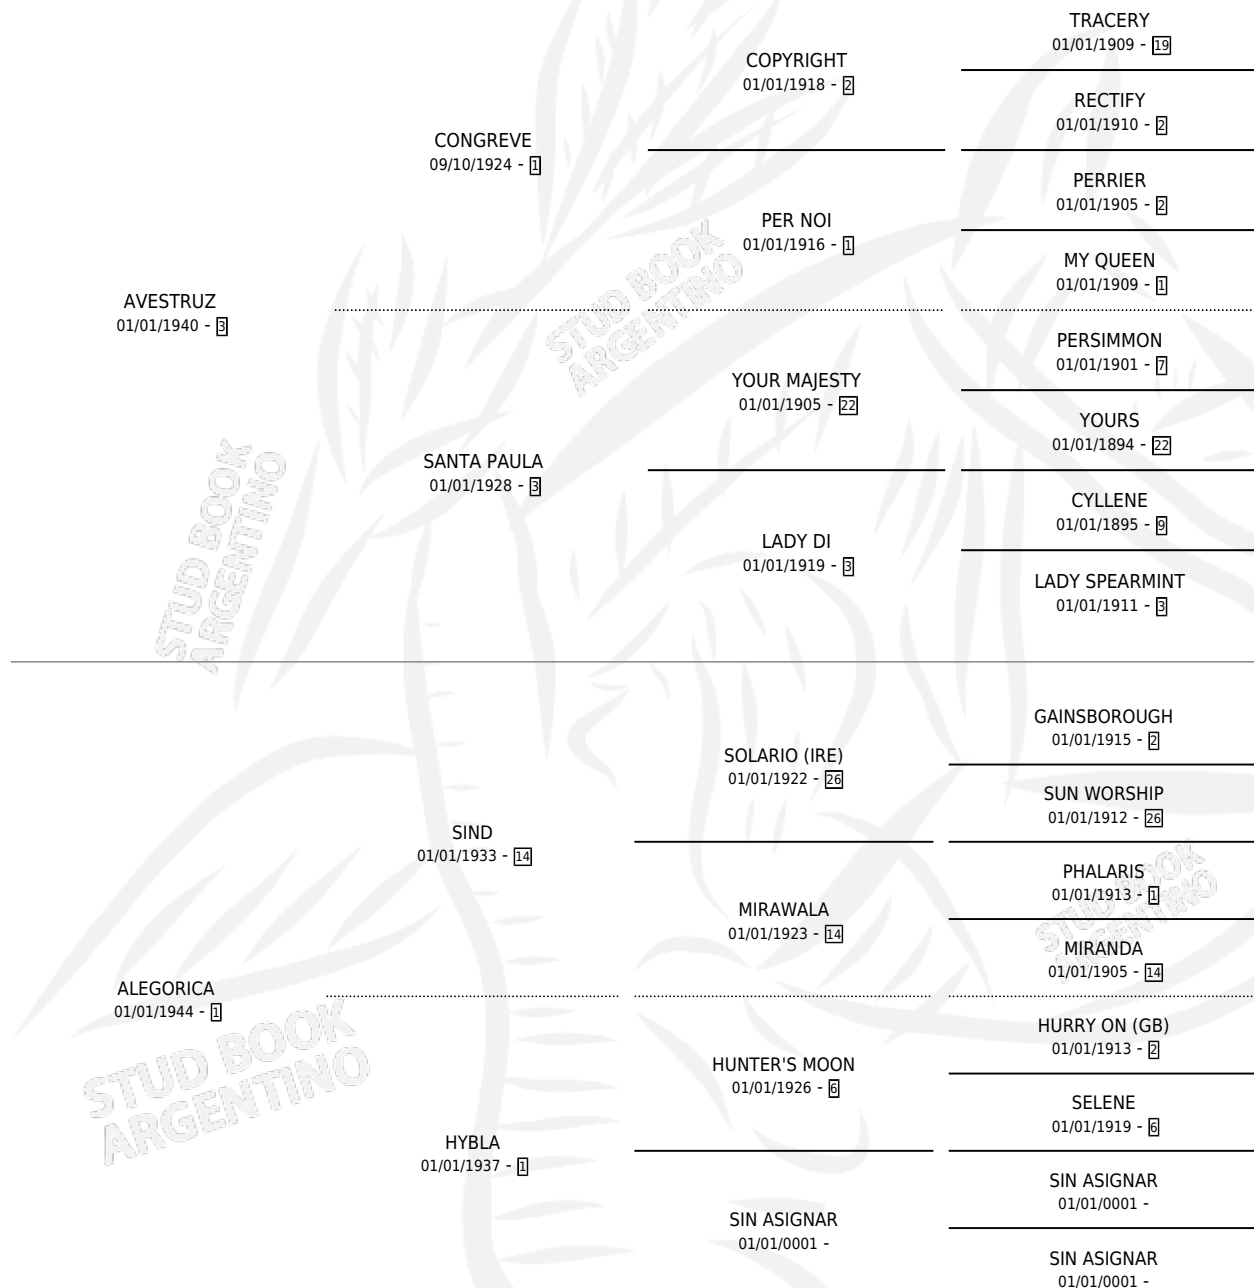

ASTUREÑA

por **AVESTRUZ** y **ALEGORICA** por **SIND**

Argentina · Hembra · Alazan · SP · 01/01/1952
Familia 1 · Volumen 21

ESTADO

TIPIFICACIÓN SANGUÍNEA	X
TIPIFICACIÓN POR ADN	X
PASAPORTE	X
IDENTIFICACIÓN POR MICROCHIP	X
REPRODUCTOR	X

Lugar de nacimiento: Campo particular

Criador: Sin dato

~

HIJOS

	MACHOS	HEMBRAS
1 NACIERON	0	1
SIN ACTUACIONES		

PEDIGREE

ASTUREÑA

Datos oficiales del Stud Book Argentino