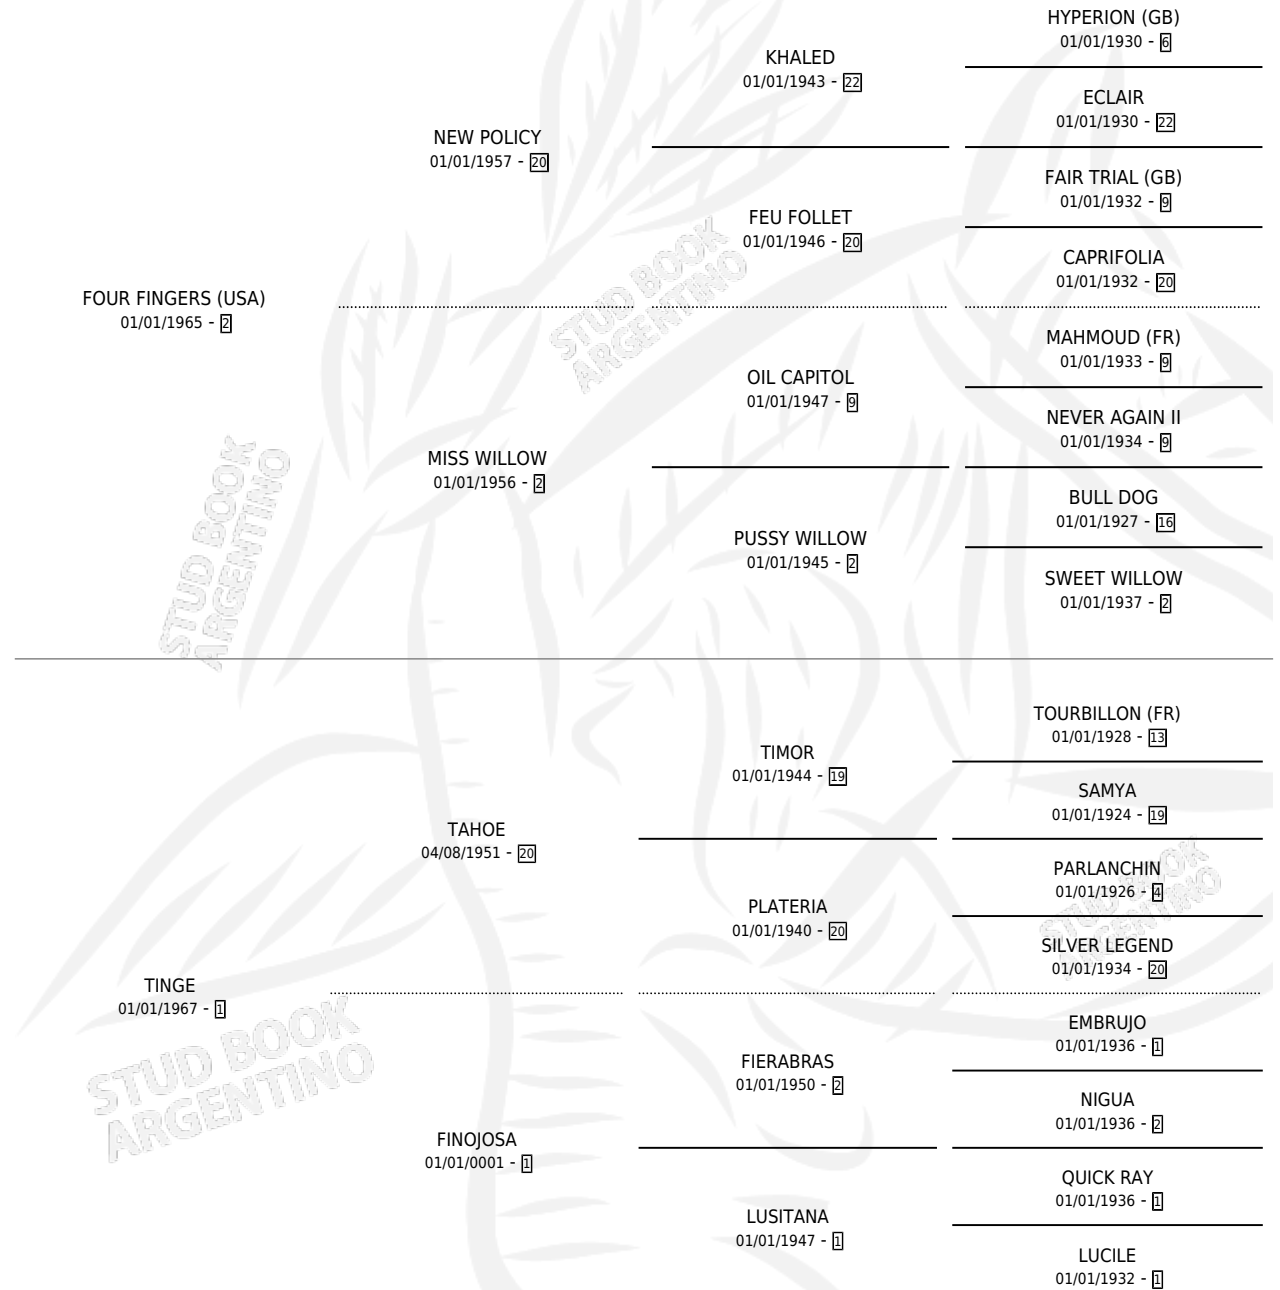

TELFUSA

por **FOUR FINGERS (USA)** y **TINGE** por **TAHOE**

Argentina · Hembra · Alazan Tostado · SP · 01/01/1977
Familia 1 · Volumen 29

ESTADO

TIPIFICACIÓN SANGUÍNEA	X
TIPIFICACIÓN POR ADN	X
PASAPORTE	X
IDENTIFICACIÓN POR MICROCHIP	X
REPRODUCTOR	✓

Lugar de nacimiento: Campo particular

Criador: Sin dato

PEDIGREE

CAMPAÑA

Solo carreras oficiales de Argentina

POR EDAD

EDAD	CC	1°	2°	3°	4°	5°	NP	CLC	CLG	CLCG1	CLGG1	IMPORTE	GANANCIA / CC
4 AÑOS	1	1	0	0	0	0	0	0	0	0	0	\$0	\$0
TOTALES	1	1	0	0	0	0	0	0	0	0	0	\$0	\$0
%		100%	0.0%	0.0%	0.0%	0.0%	0.0%	0.0%	0.0%	0.0%	0.0%		