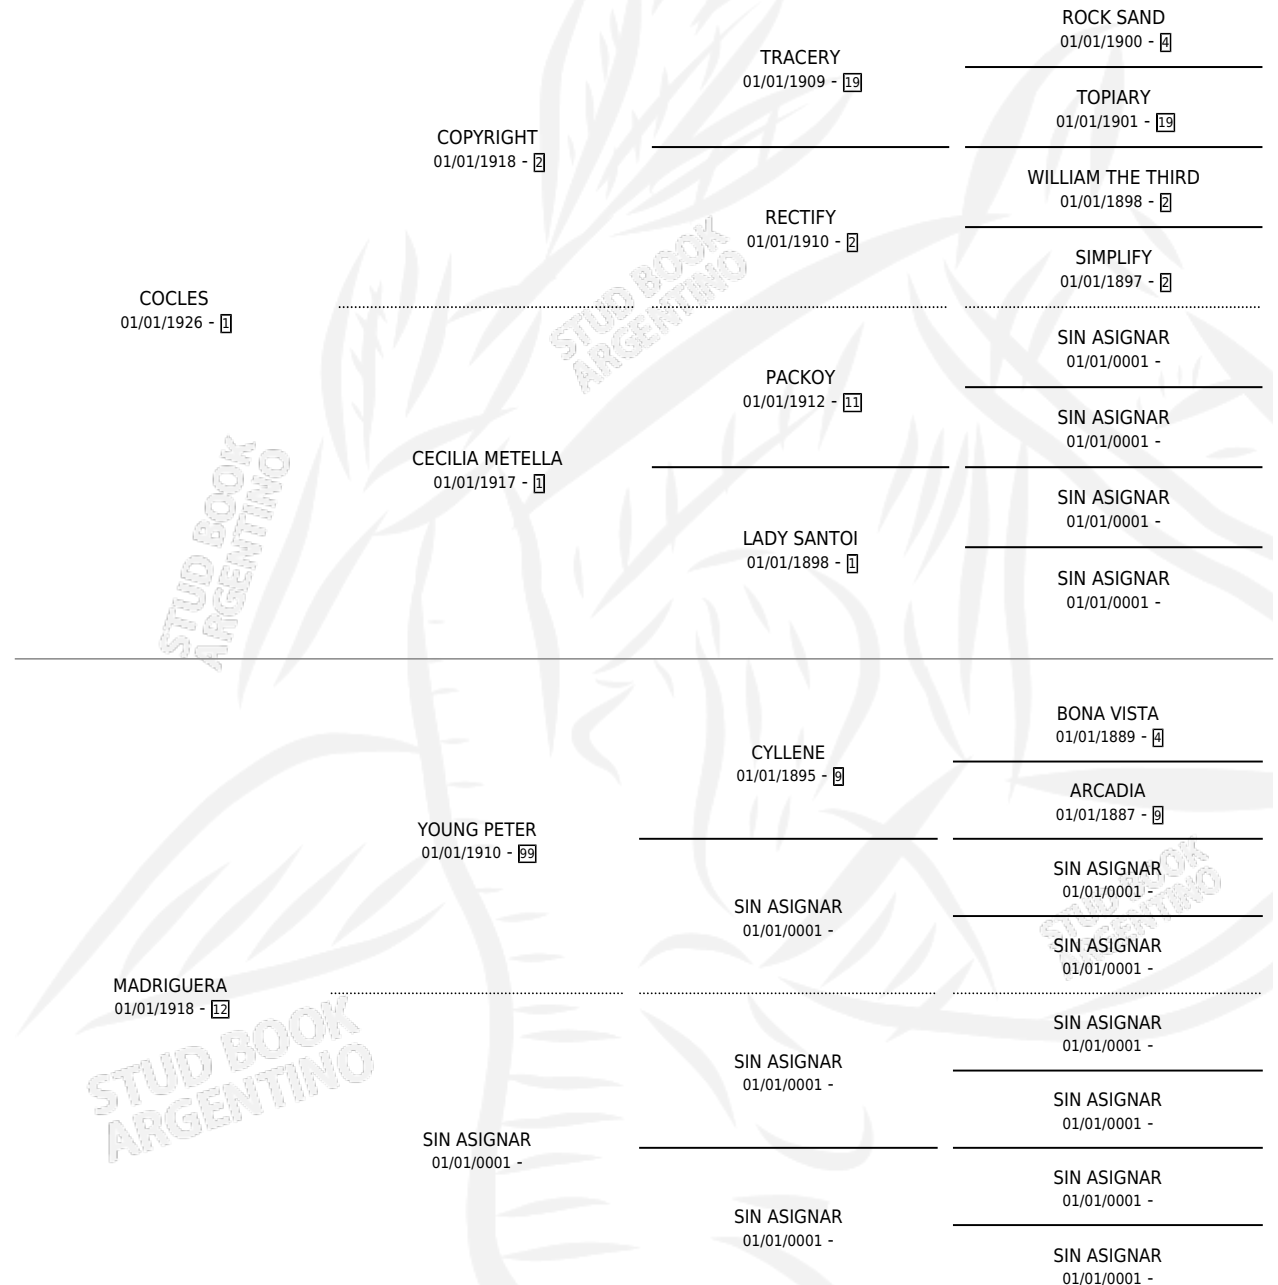

RUISEÑOR

por COCLES y MADRIGUERA por YOUNG PETER

Argentina · Macho · Alazan · SP · 19/10/1934
Familia 12 · Volumen 15

ESTADO

TIPIFICACIÓN SANGUÍNEA	X
TIPIFICACIÓN POR ADN	X
PASAPORTE	X
IDENTIFICACIÓN POR MICROCHIP	X
REPRODUCTOR	X

Lugar de nacimiento: Campo particular

Criador: Sin dato

~

HIJOS

	MACHOS	HEMBRAS
1 NACIERON	0	1
SIN ACTUACIONES		

PEDIGREE

RUISEÑOR

Datos oficiales del Stud Book Argentino