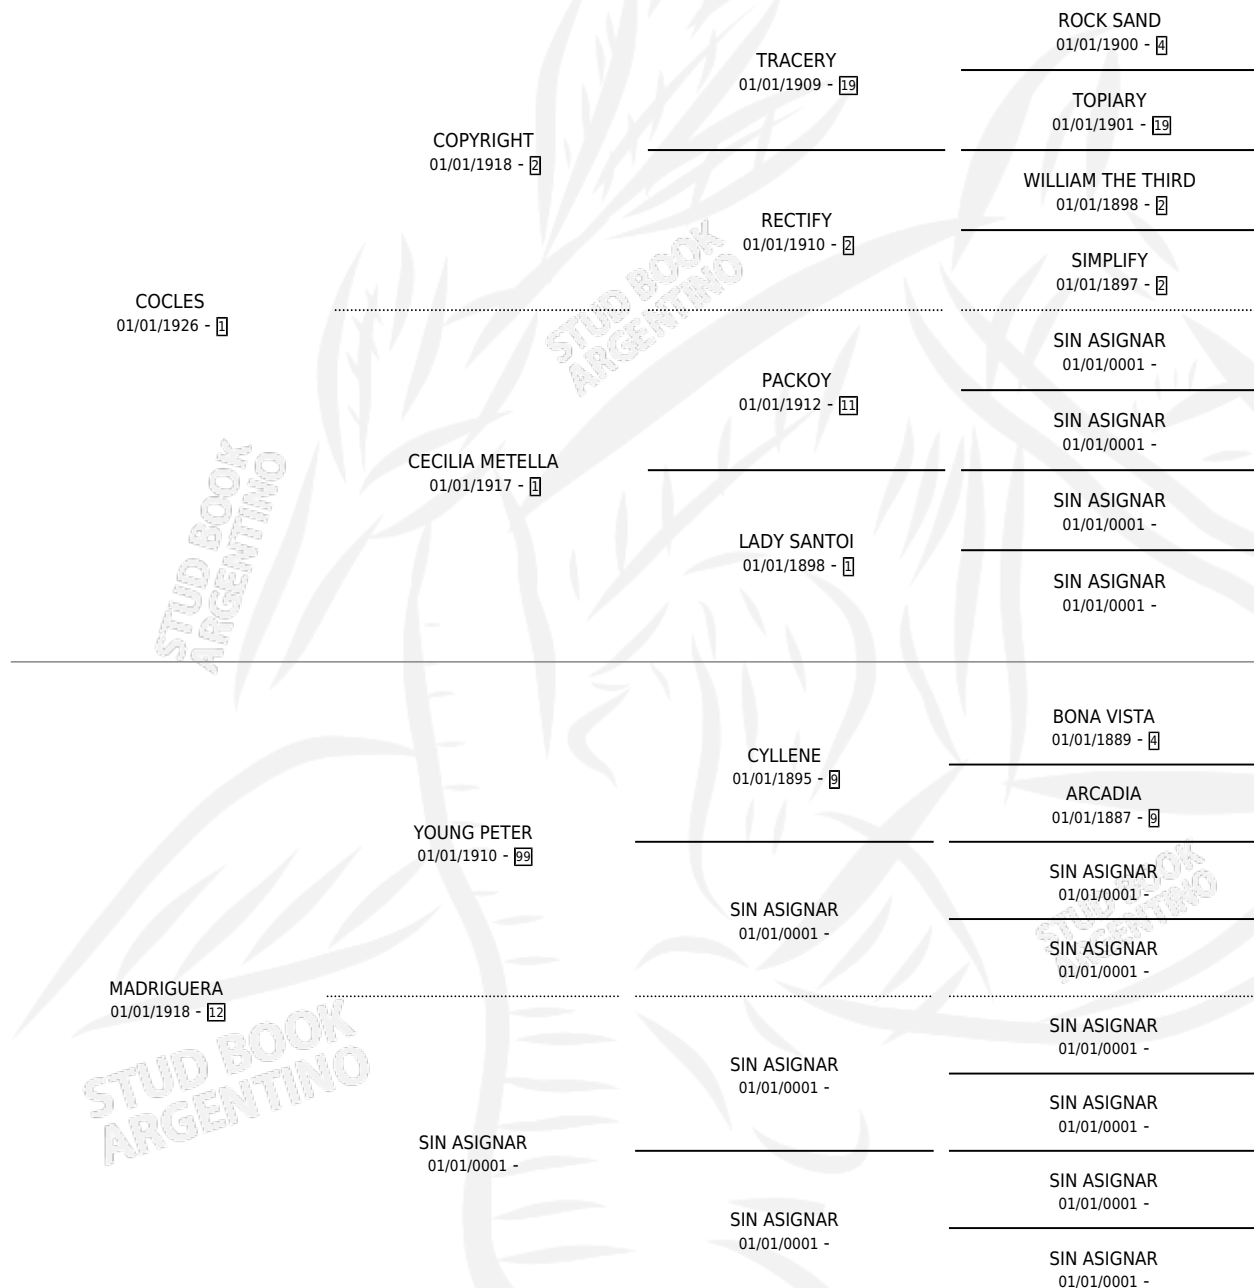

RUISEÑOR

por COCLES y MADRIGUERA por YOUNG PETER

Argentina · Macho · Alazan · SP · 19/10/1934
Familia 12 · Volumen 15

ESTADO

TIPIFICACIÓN SANGUÍNEA	X
TIPIFICACIÓN POR ADN	X
PASAPORTE	X
IDENTIFICACIÓN POR MICROCHIP	X
REPRODUCTOR	X

Lugar de nacimiento: Campo particular

Criador: Sin dato

~

HIJOS

	MACHOS	HEMBRAS
1 NACIERON	0	1
SIN ACTUACIONES		

PEDIGREE

RUISEÑOR

Datos oficiales del Stud Book Argentino