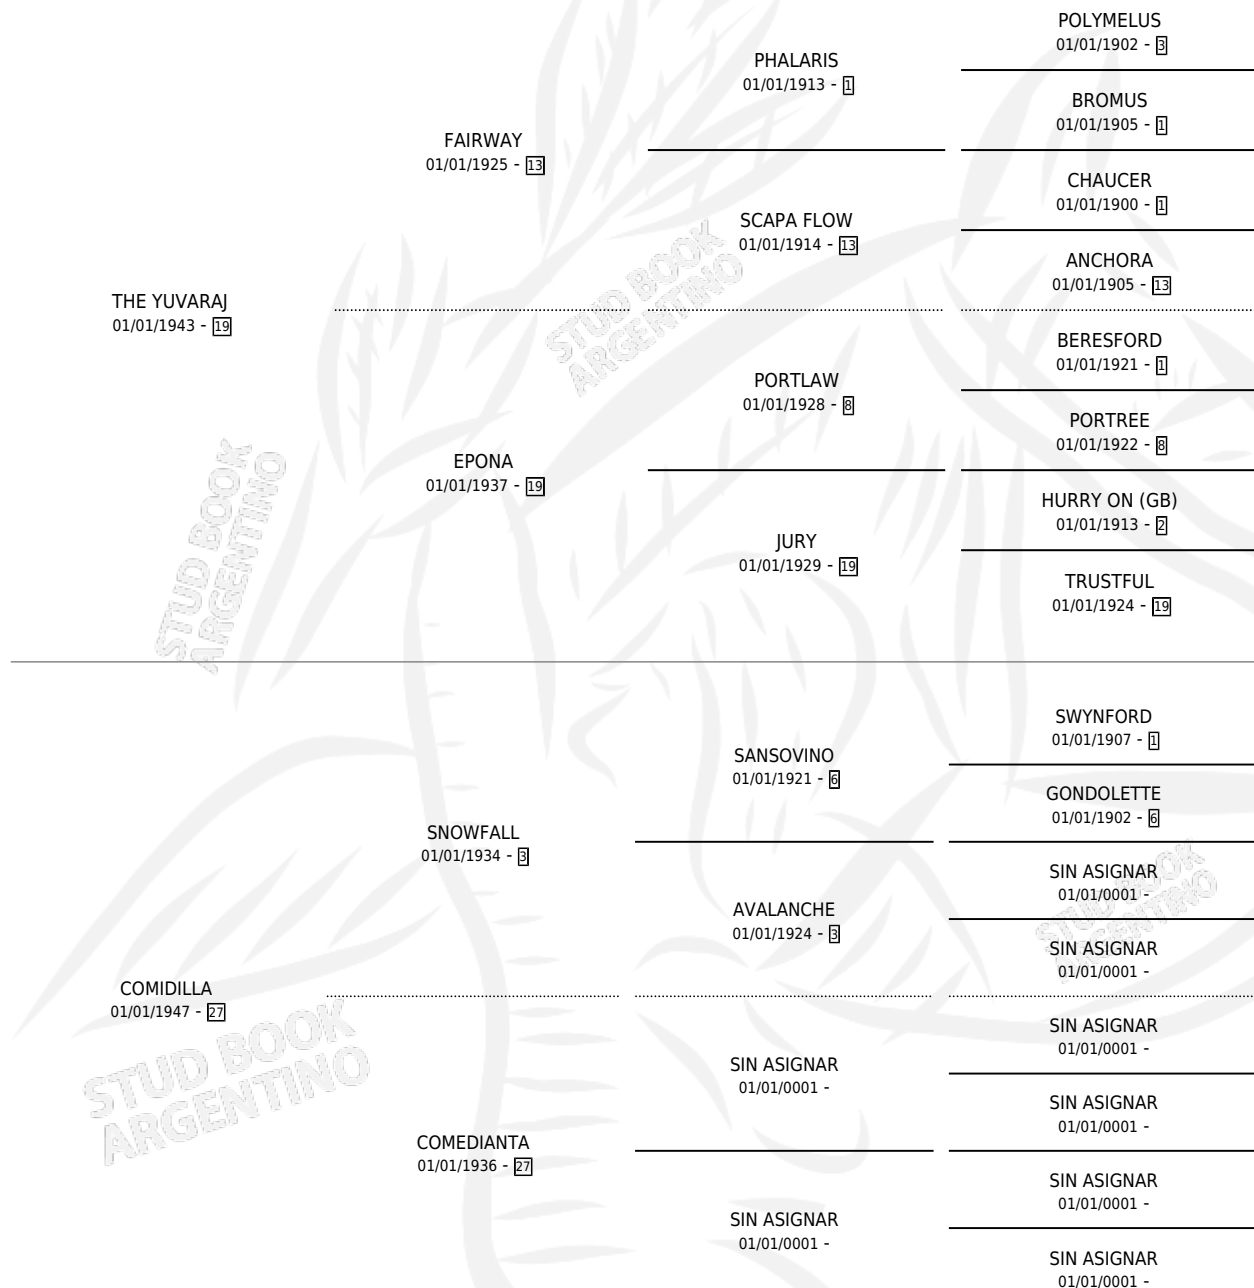

TACADA

por THE YUVARAJ y COMIDILLA por SNOWFALL

Argentina · Hembra · Alazan · SP · 01/01/1955
Familia 27 · Volumen 22

ESTADO

TIPIFICACIÓN SANGUÍNEA	X
TIPIFICACIÓN POR ADN	X
PASAPORTE	X
IDENTIFICACIÓN POR MICROCHIP	X
REPRODUCTOR	X

Lugar de nacimiento: Campo particular

Criador: Sin dato

~

HIJOS

	MACHOS	HEMBRAS
1 NACIERON	0	1
SIN ACTUACIONES		

PEDIGREE

TACADA

Datos oficiales del Stud Book Argentino