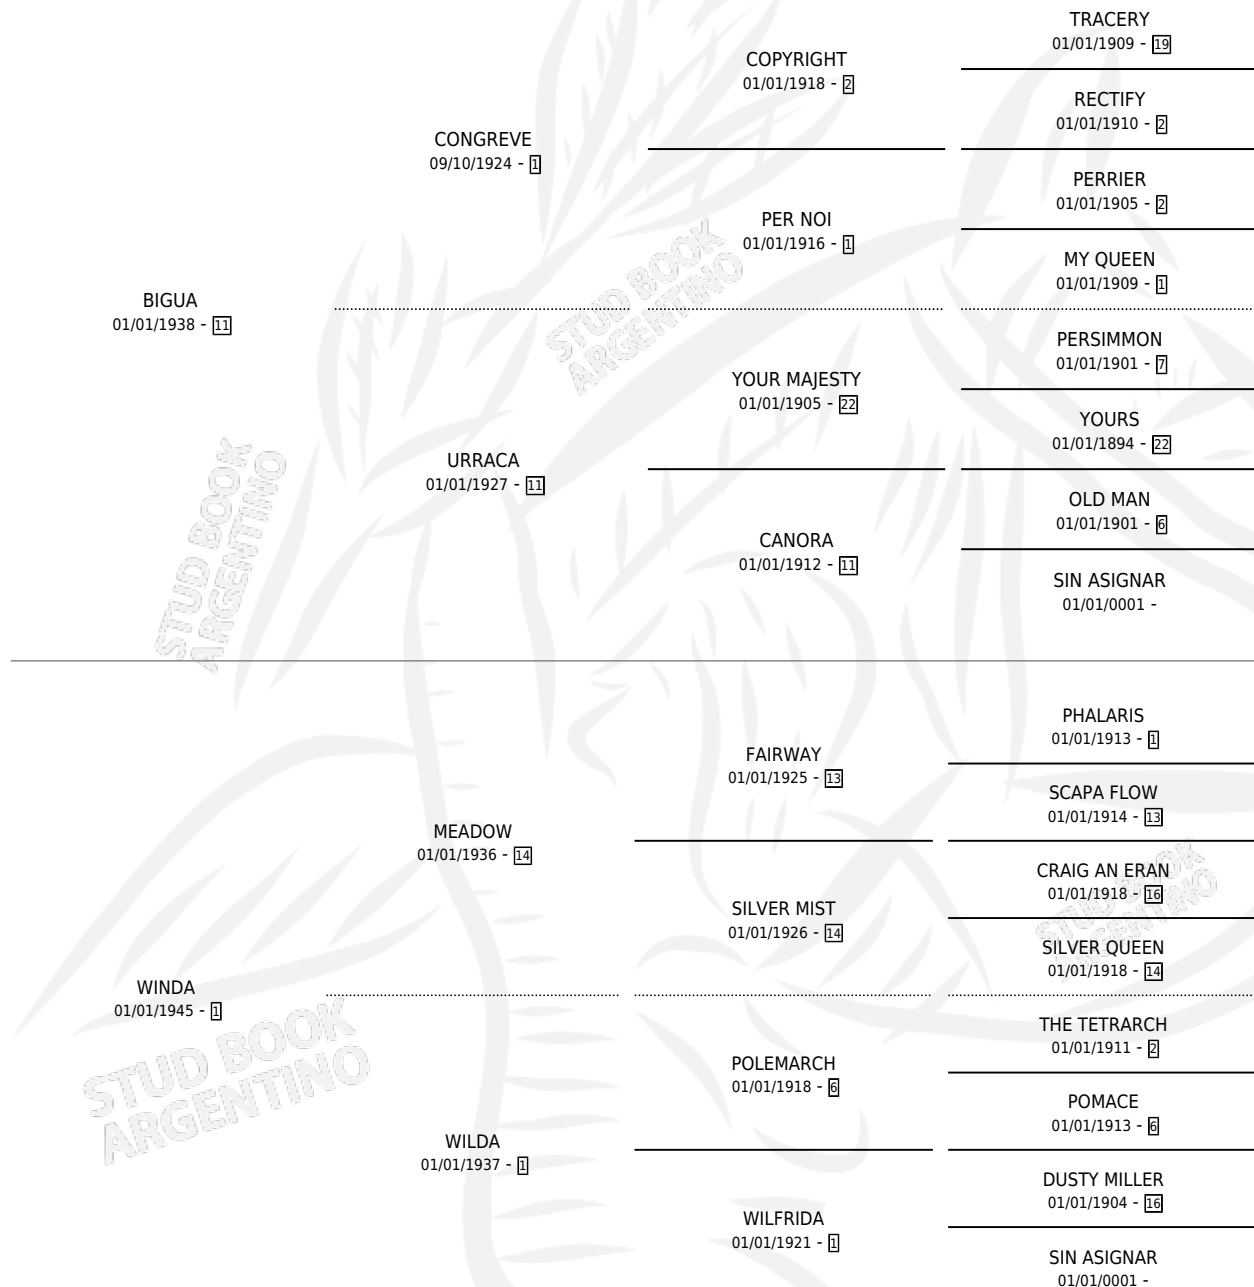

WINDLASS

por **BIGUA** y **WINDA** por **MEADOW**

Argentina · Hembra · Zaino · SP · 01/01/1953
Familia 1-g · Volumen 21

ESTADO

TIPIFICACIÓN SANGUÍNEA	X
TIPIFICACIÓN POR ADN	X
PASAPORTE	X
IDENTIFICACIÓN POR MICROCHIP	X
REPRODUCTOR	X

Lugar de nacimiento: Campo particular

Criador: Sin dato

~

HIJOS

	MACHOS	HEMBRAS
3 NACIERON	0	3
SIN ACTUACIONES		

PEDIGREE

WINDLASS

Datos oficiales del Stud Book Argentino