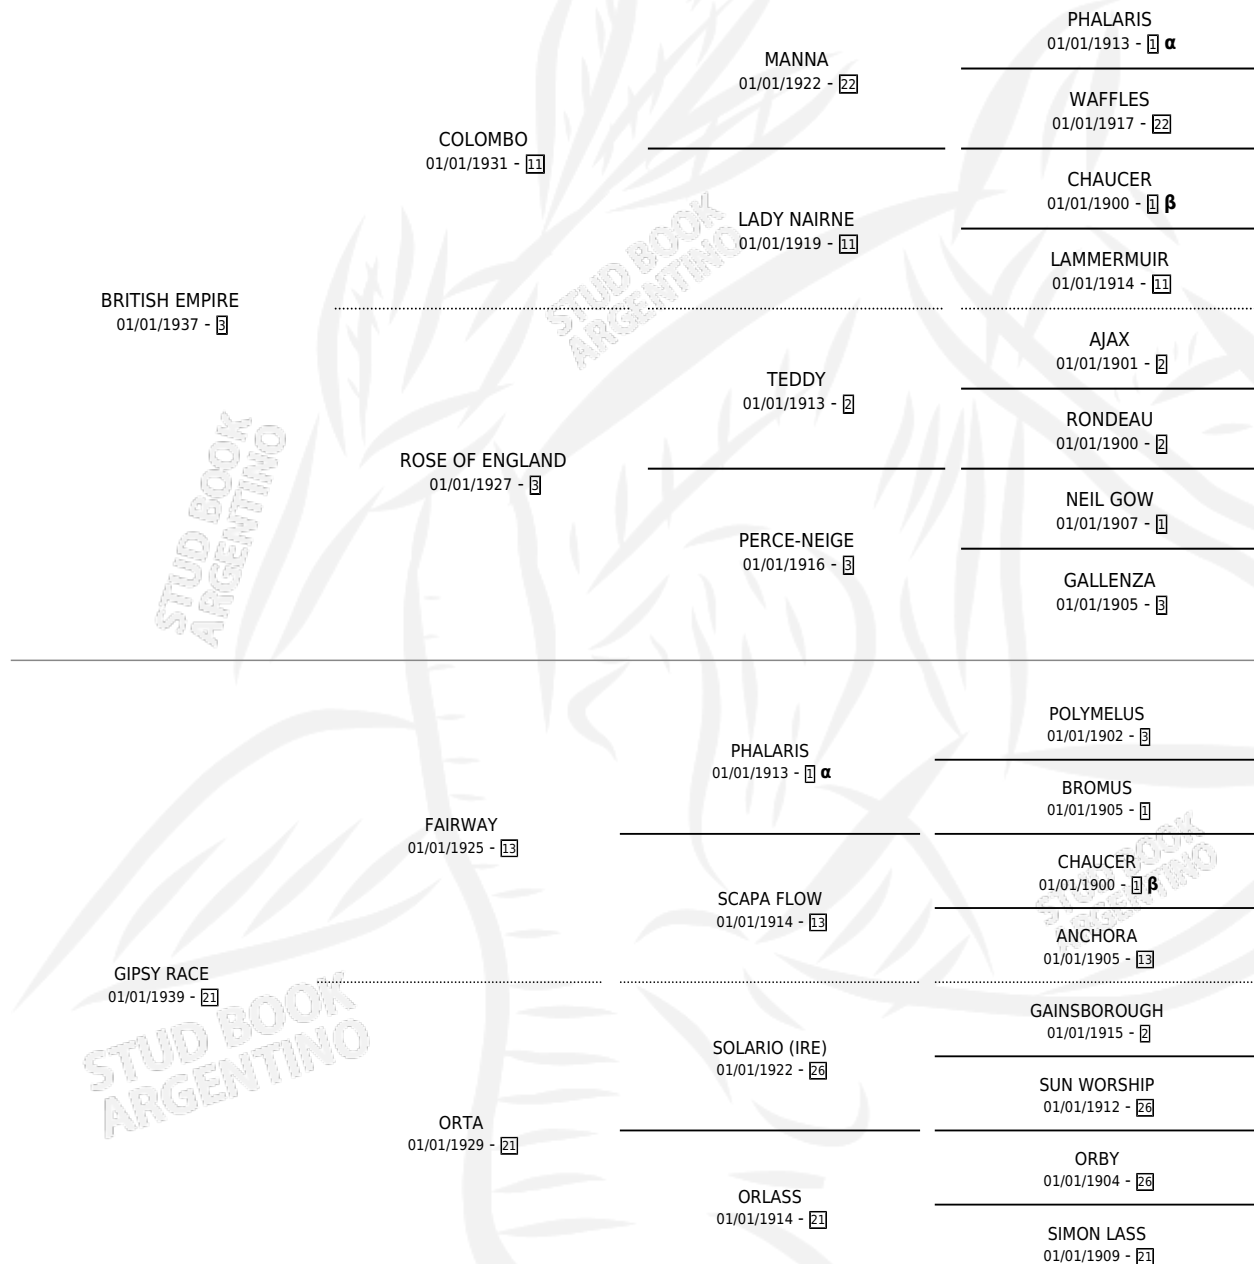

ENGAÑOSA

por **BRITISH EMPIRE** y **GIPSY RACE** por **FAIRWAY**

Argentina · Hembra · Zaino · SP · 01/01/1948
Familia 21-a · Volumen 20

ESTADO

TIPIFICACIÓN SANGUÍNEA	X
TIPIFICACIÓN POR ADN	X
PASAPORTE	X
IDENTIFICACIÓN POR MICROCHIP	X
REPRODUCTOR	X

Lugar de nacimiento: Campo particular

Criador: Sin dato

~

HIJOS

	MACHOS	HEMBRAS
2 NACIERON	1	1

SIN ACTUACIONES

PEDIGREE

INBREEDING : α, β

ENGAÑOSA

Datos oficiales del Stud Book Argentino

Documento generado el 10/05/2026

studbook.org.ar