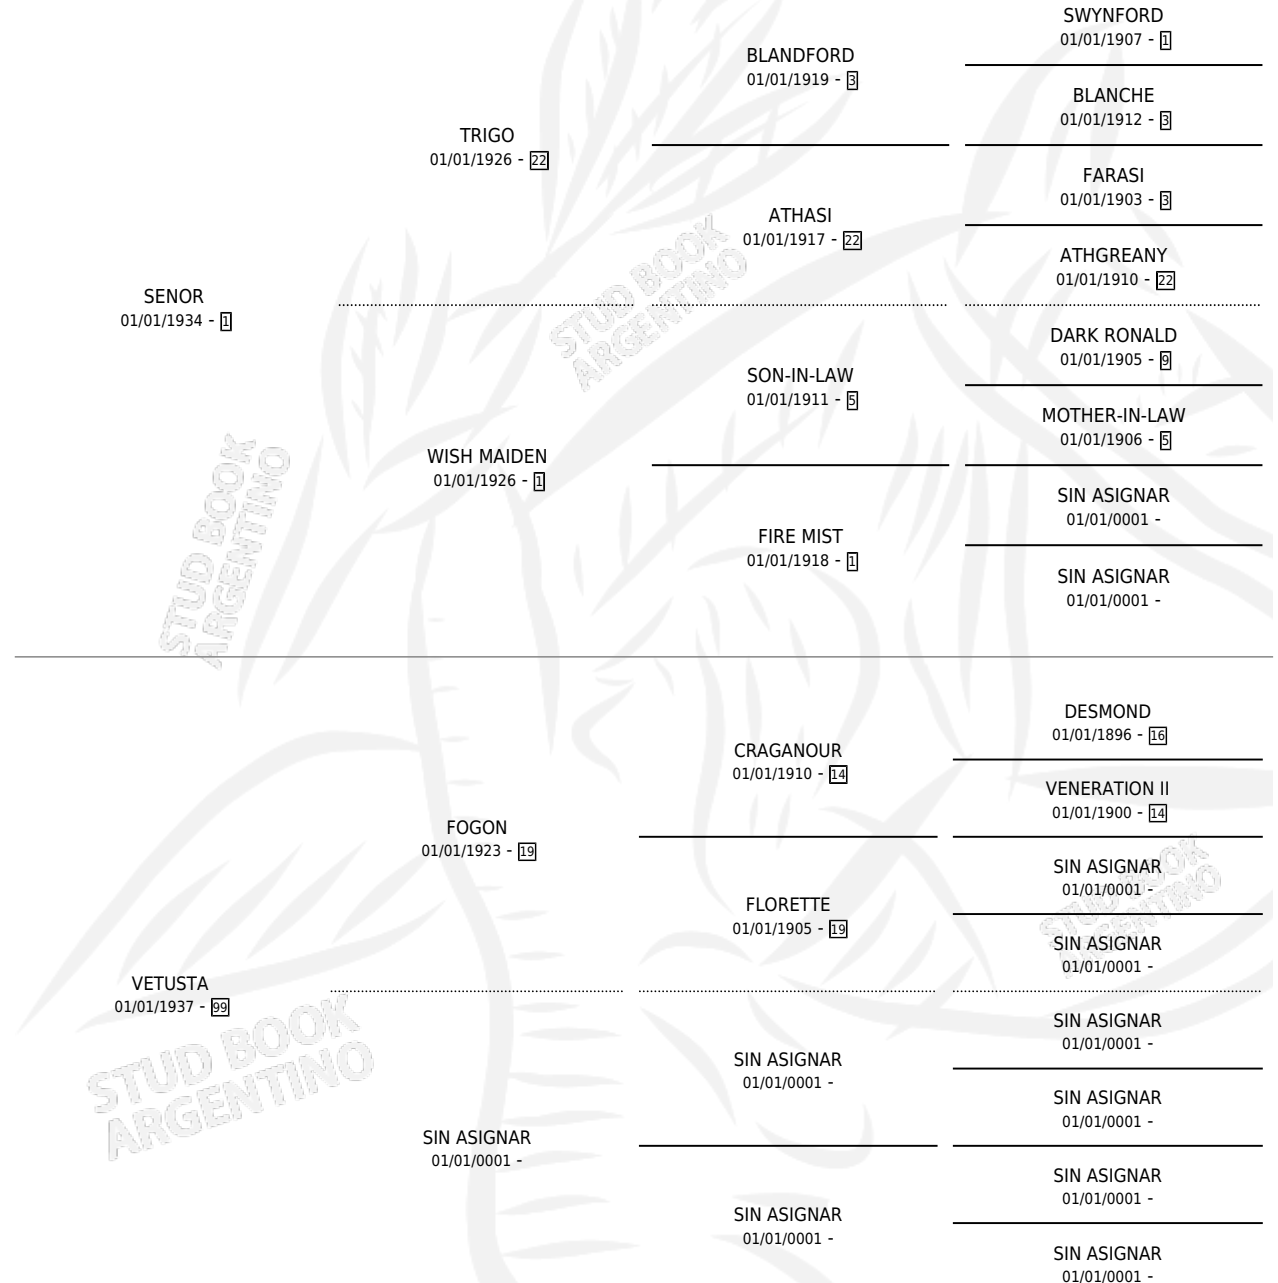

VICEVERSA

por SENOR y VETUSTA por FOGON

Argentina · Hembra · Zaino · SP · 01/01/1945
Familia 11 · Volumen 19

ESTADO

TIPIFICACIÓN SANGUÍNEA	X
TIPIFICACIÓN POR ADN	X
PASAPORTE	X
IDENTIFICACIÓN POR MICROCHIP	X
REPRODUCTOR	X

Lugar de nacimiento: Campo particular

Criador: Sin dato

~

HIJOS

	MACHOS	HEMBRAS
1 NACIERON	0	1
SIN ACTUACIONES		

PEDIGREE

VICEVERSA

Datos oficiales del Stud Book Argentino