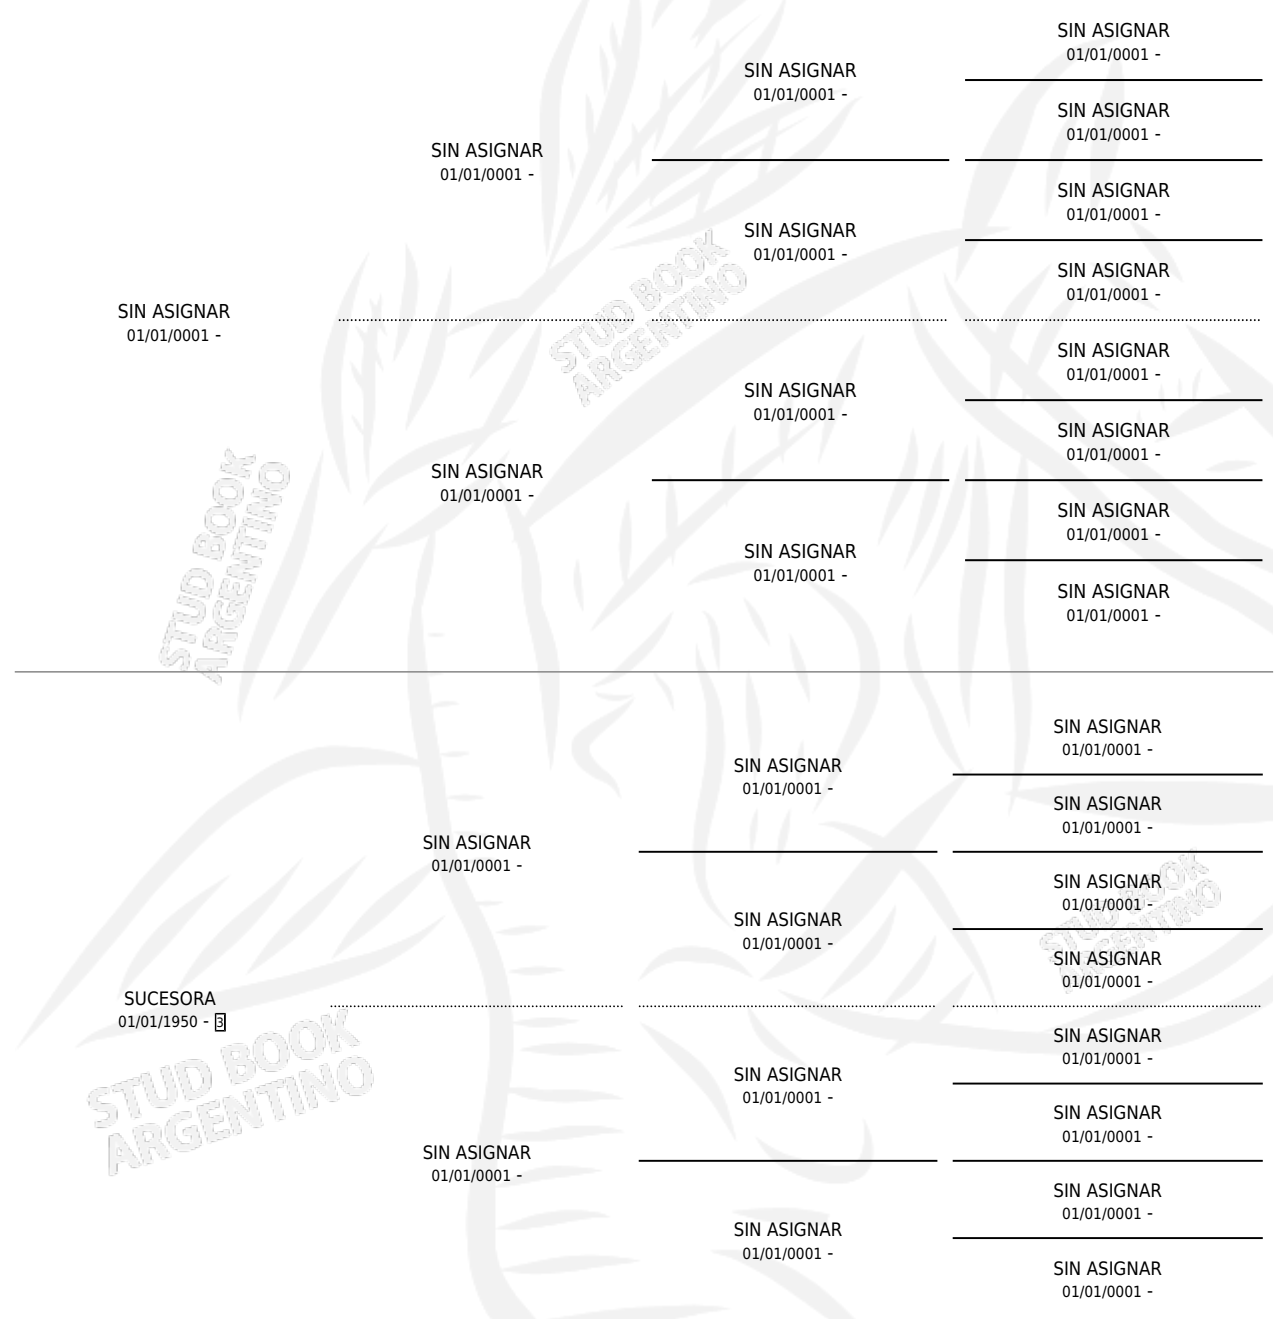

PEBETA DE ORO

PEDIGREE

por SIN ASIGNAR y SUCESORA por SIN ASIGNAR

Argentina · Hembra · Alazan · SP · 01/01/1957
Familia 3 · Volumen 23

ESTADO

TIPIFICACIÓN SANGUÍNEA	X
TIPIFICACIÓN POR ADN	X
PASAPORTE	X
IDENTIFICACIÓN POR MICROCHIP	X
REPRODUCTOR	X

Lugar de nacimiento: Campo particular

Criador: Sin dato

~

HIJOS

	MACHOS	HEMBRAS
1 NACIERON	0	1
SIN ACTUACIONES		

PEBETA DE ORO

Datos oficiales del Stud Book Argentino

Documento generado el 05/05/2026