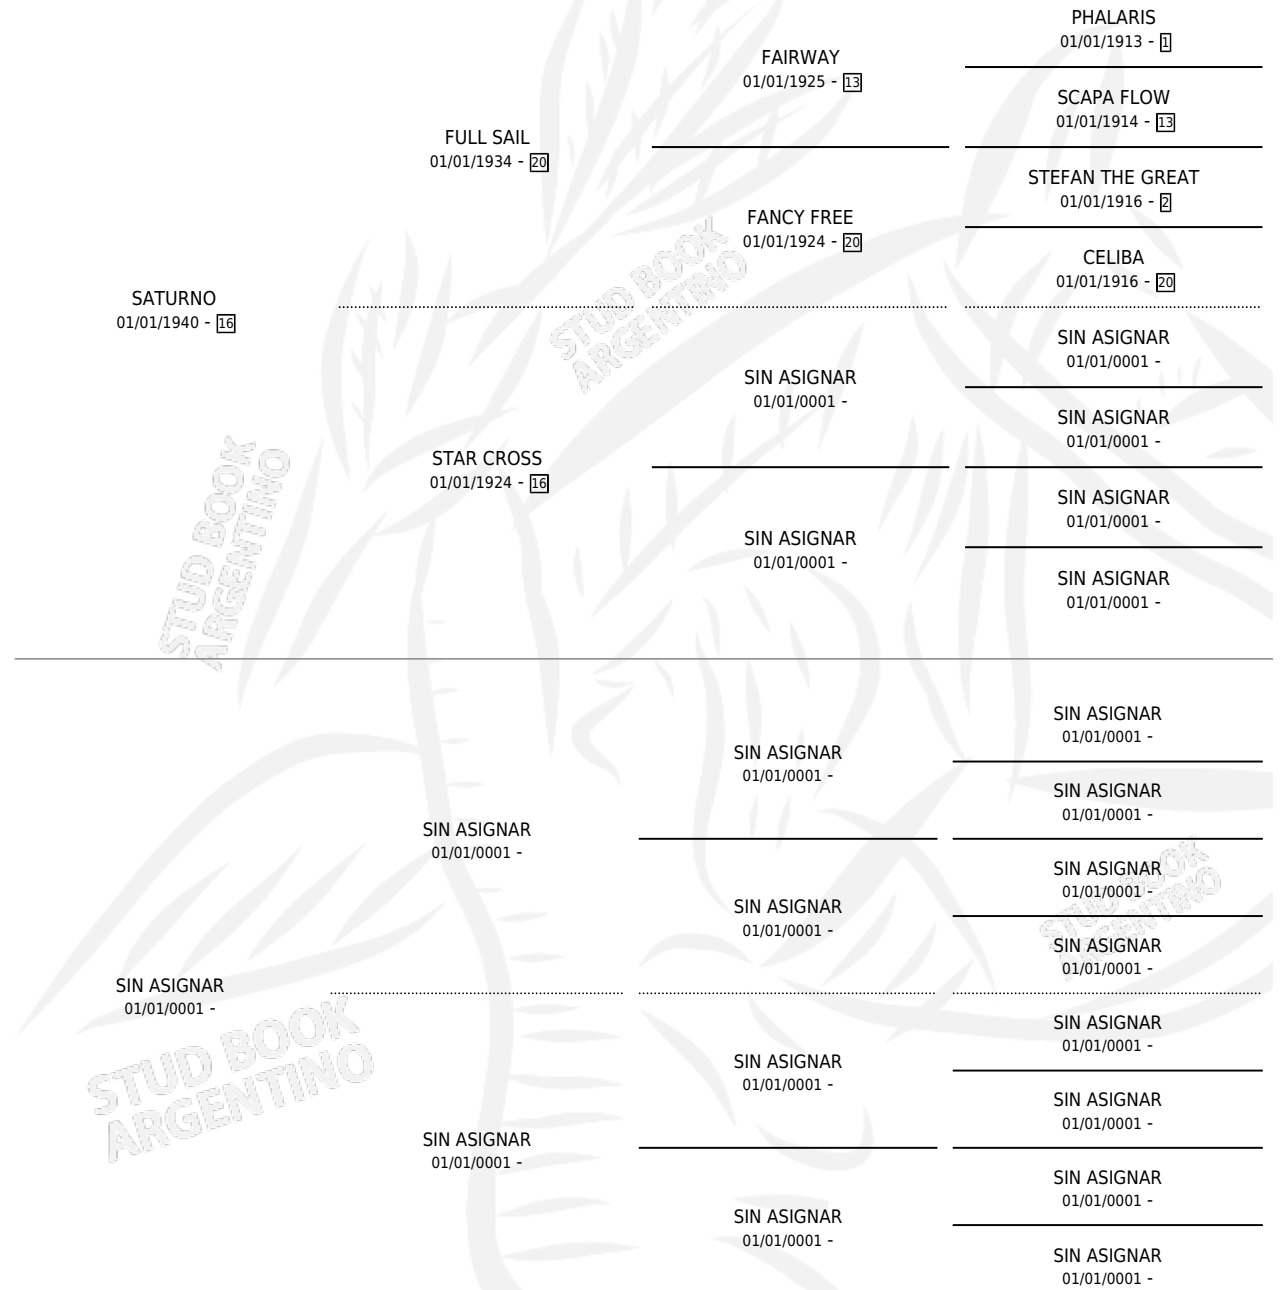

MERMA

por SATURNO y SIN ASIGNAR por SIN ASIGNAR

Argentina · Hembra · Alazan Tostado · SP · 01/01/1951
Familia 10 · Volumen 21

ESTADO

TIPIFICACIÓN SANGUÍNEA	X
TIPIFICACIÓN POR ADN	X
PASAPORTE	X
IDENTIFICACIÓN POR MICROCHIP	X
REPRODUCTOR	X

Lugar de nacimiento: Campo particular

Criador: Sin dato

~

HIJOS

	MACHOS	HEMBRAS
1 NACIERON	0	1
SIN ACTUACIONES		

PEDIGREE

MERMA

Datos oficiales del Stud Book Argentino