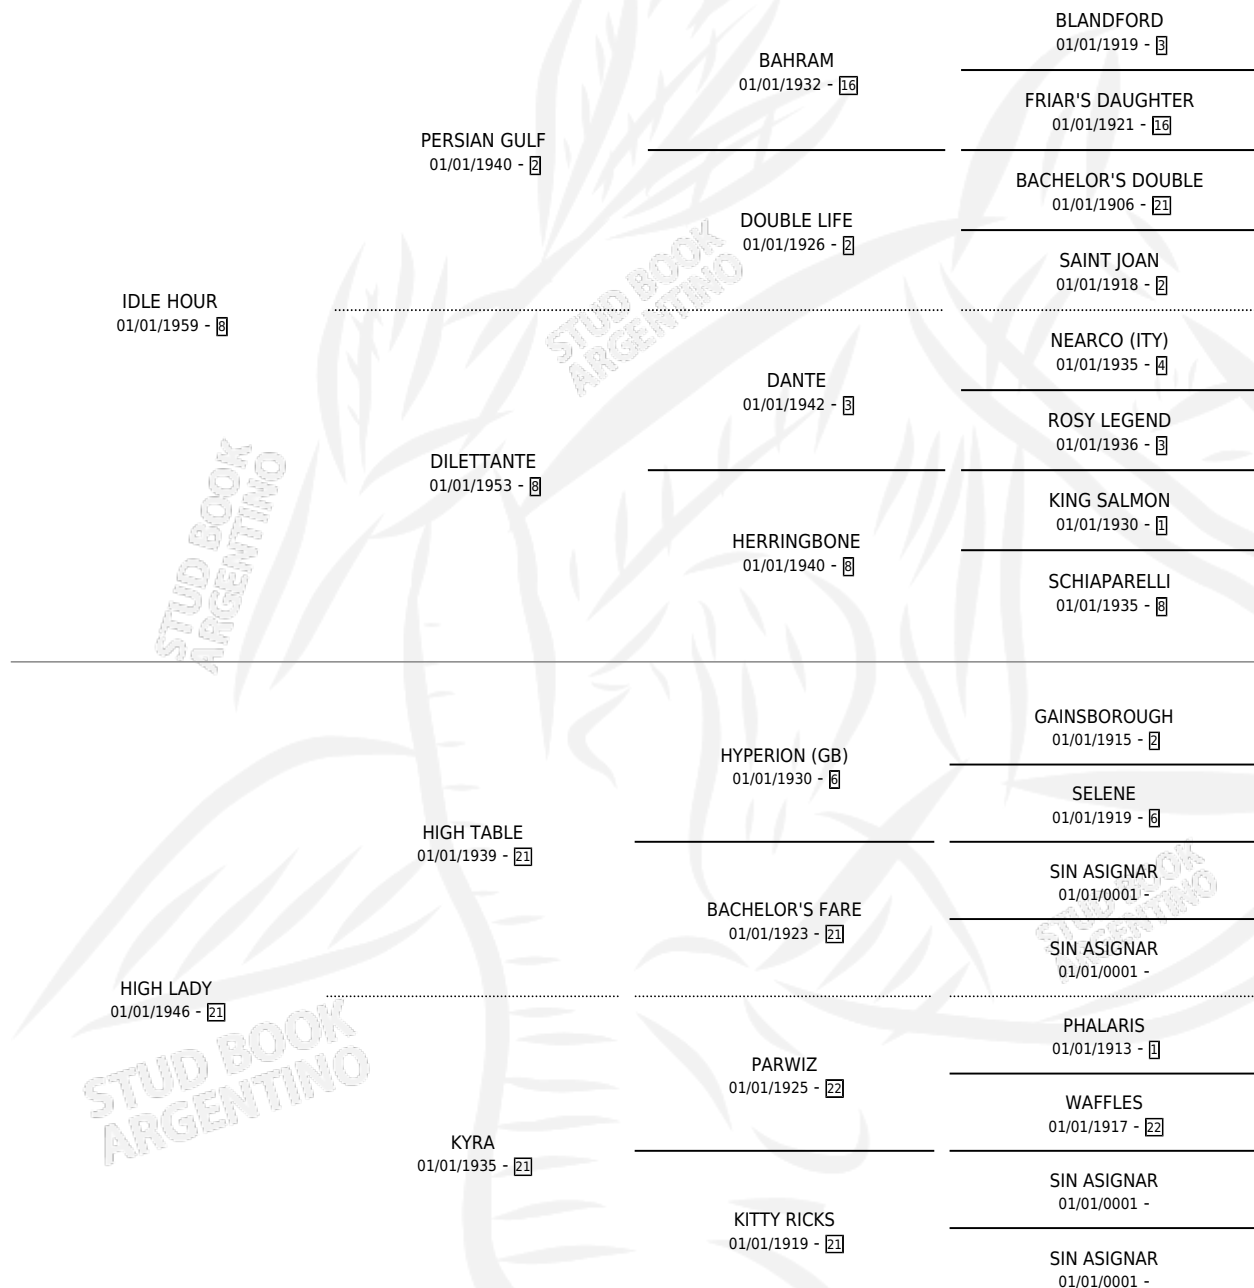

HIERARCHY

por **IDLE HOUR** y **HIGH LADY** por **HIGH TABLE**

Argentina · Hembra · Alazan · SP · 01/01/1965
Familia 21-a · Volumen 25

ESTADO

TIPIFICACIÓN SANGUÍNEA	X
TIPIFICACIÓN POR ADN	X
PASAPORTE	X
IDENTIFICACIÓN POR MICROCHIP	X
REPRODUCTOR	X

Lugar de nacimiento: Campo particular

Criador: Sin dato

~

HIJOS

	MACHOS	HEMBRAS
1 NACIERON	0	1
SIN ACTUACIONES		

PEDIGREE

HIERARCHY

Datos oficiales del Stud Book Argentino