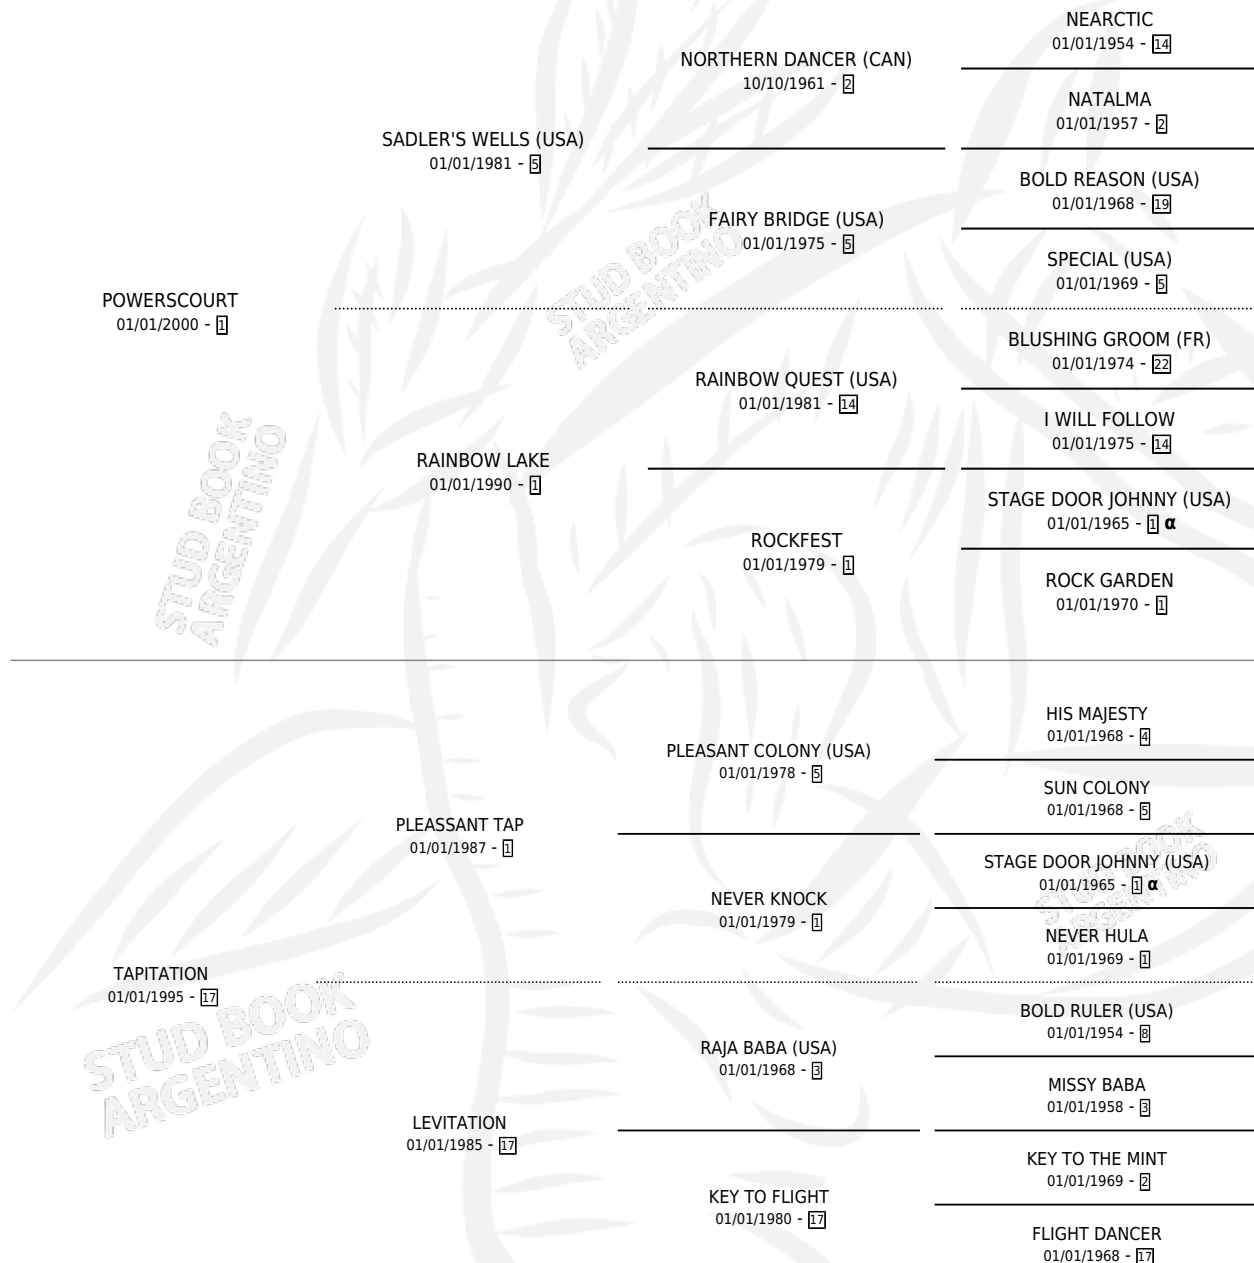

TAO MINA (CHI)

por POWERSCOURT y TAPITATION por PLEASSANT TAP

PEDIGREE

Chile · Hembra · Tordillo · SP · 08/07/2007
Familia 17-b · Volumen web

ESTADO

TIPIFICACIÓN SANGUÍNEA	X
TIPIFICACIÓN POR ADN	✓
PASAPORTE	✓
IDENTIFICACIÓN POR MICROCHIP	✓
REPRODUCTOR	✓

Lugar de nacimiento: Chile
Criador: Extranjero

~

HIJOS

	MACHOS	HEMBRAS
1 NACIERON	1	0
SIN ACTUACIONES		

INBREEDING : α

EXPORTACIÓN / IMPORTACIÓN

FECHA	MOVIMIENTO	PAÍS
27/04/2015	EXPORTADO	CHILE
28/02/2011	IMPORTADO	CHILE