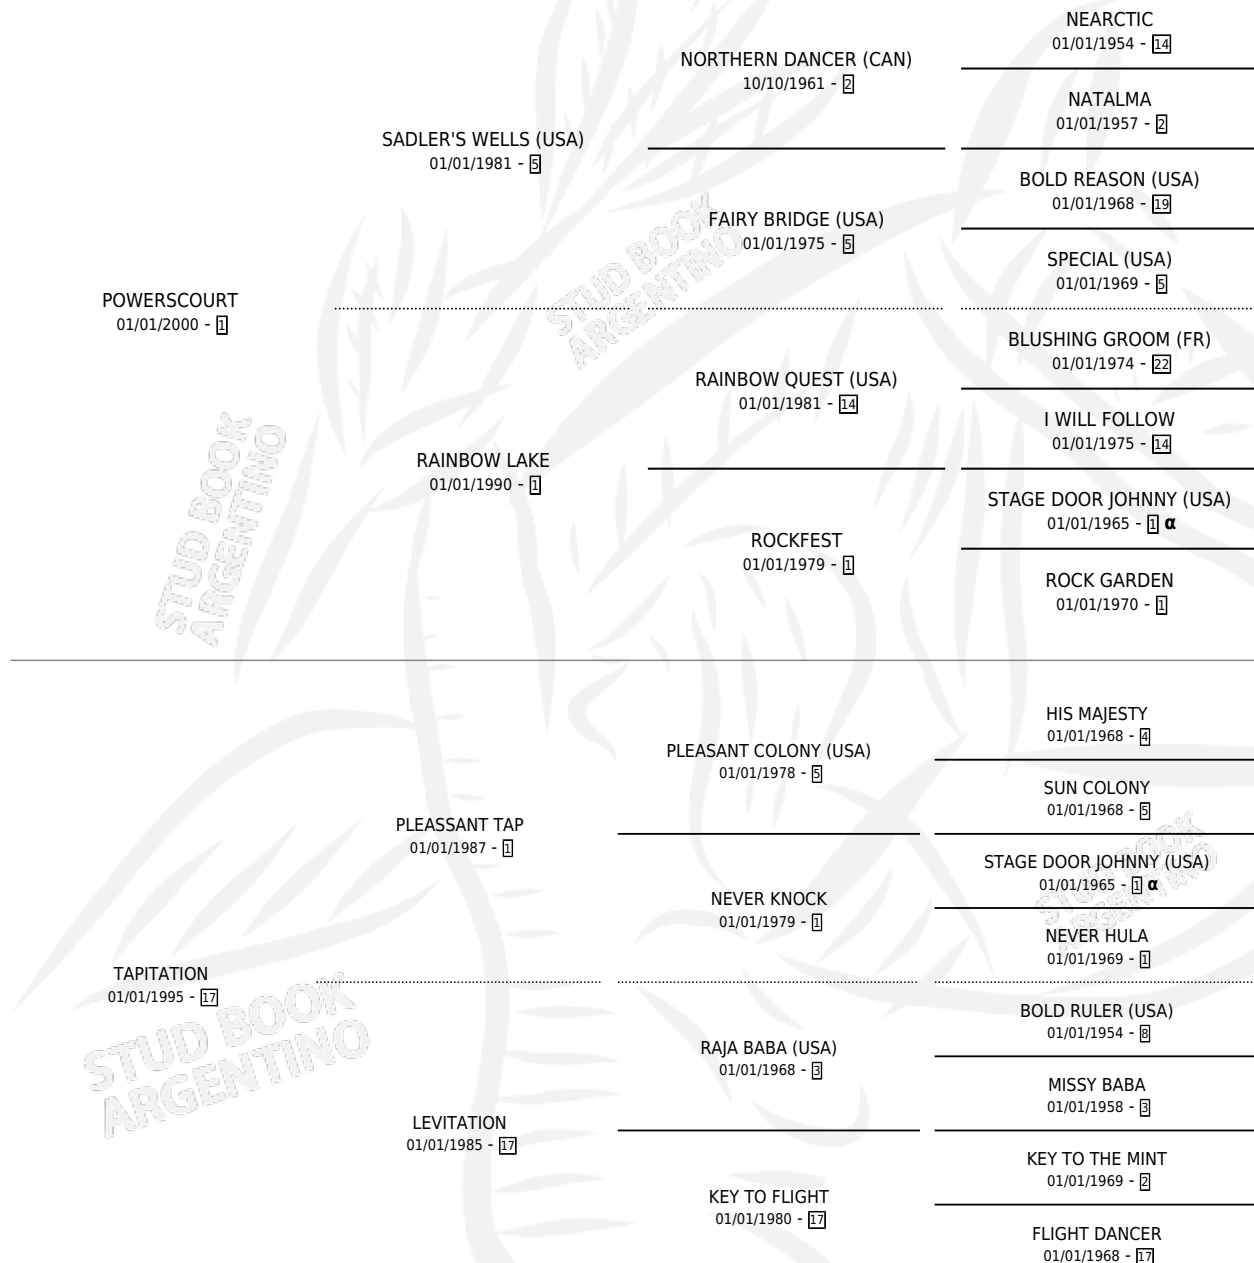

TAO MINA (CHI)

por POWERSCOURT y TAPITATION por PLEASSANT TAP

PEDIGREE

Chile · Hembra · Tordillo · SP · 08/07/2007
Familia 17-b · Volumen web

ESTADO

TIPIFICACIÓN SANGUÍNEA	X
TIPIFICACIÓN POR ADN	✓
PASAPORTE	✓
IDENTIFICACIÓN POR MICROCHIP	✓
REPRODUCTOR	✓

Lugar de nacimiento: Chile
Criador: Extranjero

~

HIJOS

	MACHOS	HEMBRAS
1 NACIERON	1	0

SIN ACTUACIONES

INBREEDING : α

EXPORTACIÓN / IMPORTACIÓN

FECHA	MOVIMIENTO	PAÍS
27/04/2015	EXPORTADO	CHILE
28/02/2011	IMPORTADO	CHILE

~

CAMPAÑA

Solo carreras oficiales de Argentina

POR EDAD

EDAD	CC	1°	2°	3°	4°	5°	NP	CLC	CLG	CLCG1	CLGG1	IMPORTE	GANANCIA / CC
3 AÑOS	3	0	1	0	1	1	0	2	0	1	0	\$33,238	\$11,079
4 AÑOS	6	1	2	0	0	2	1	4	0	0	0	\$100,400	\$16,733
TOTALES	9	1	3	0	1	3	1	6	0	1	0	\$133,638	\$14,849
%		11.1%	33.3%	0.0%	11.1%	33.3%	11.1%	66.7%	0.0%	16.7%	0.0%		