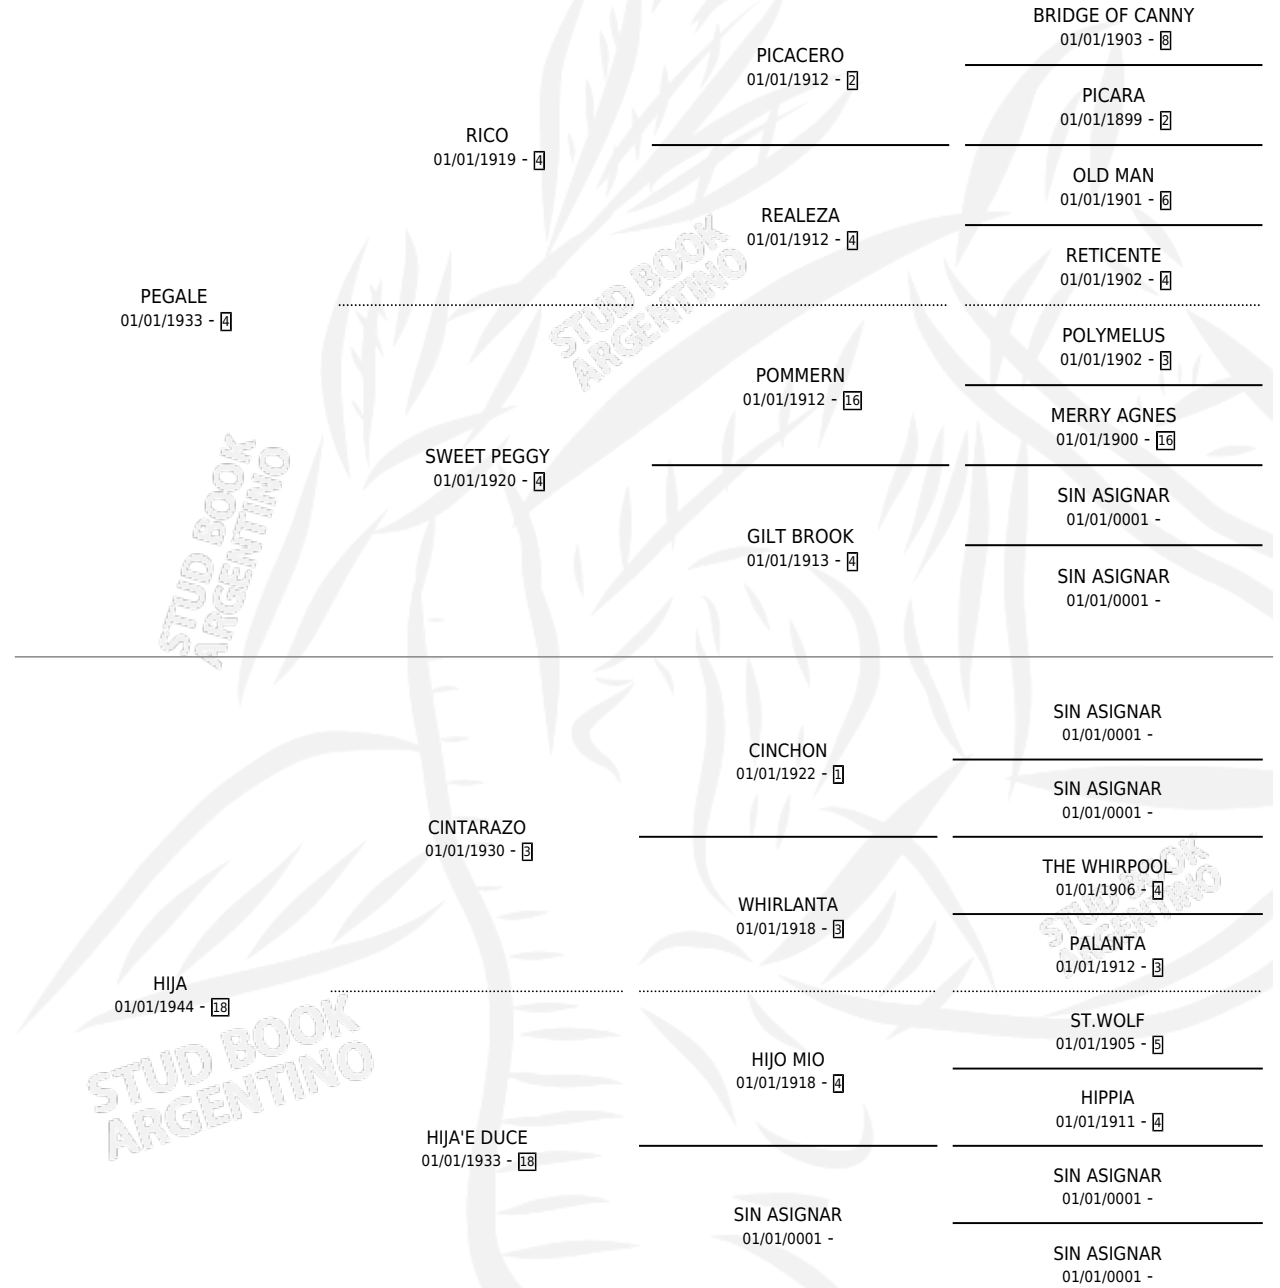

HISTORIADORA

por PEGALE y HIJA por CINTARAZO

Argentina · Hembra · Alazan · SP · 01/01/1951
Familia 18-a · Volumen 21

ESTADO

TIPIFICACIÓN SANGUÍNEA	X
TIPIFICACIÓN POR ADN	X
PASAPORTE	X
IDENTIFICACIÓN POR MICROCHIP	X
REPRODUCTOR	X

Lugar de nacimiento: Campo particular

Criador: Sin dato

~

HIJOS

	MACHOS	HEMBRAS
1 NACIERON	0	1
SIN ACTUACIONES		

PEDIGREE

HISTORIADORA

Datos oficiales del Stud Book Argentino