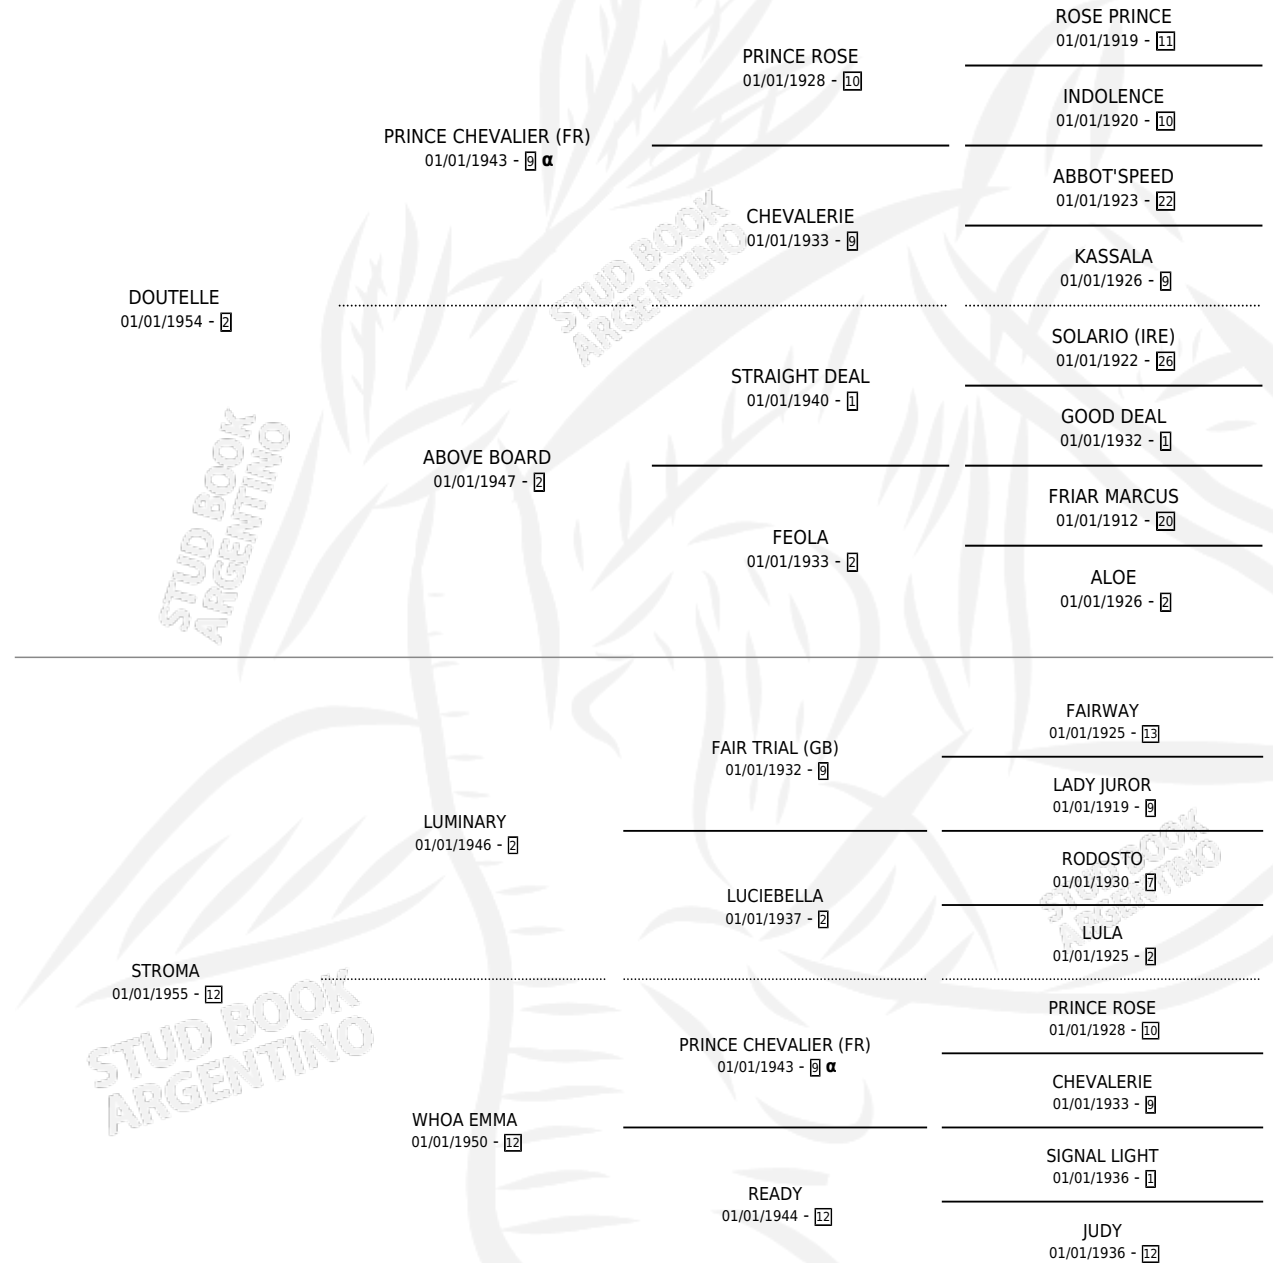

## PEDIGREE

Argentina · Macho · Alazan · SP · 01/01/1961  
Familia 12-d · Volumen 24

### ESTADO

TIPIFICACIÓN SANGUÍNEA	X
TIPIFICACIÓN POR ADN	X
PASAPORTE	X
IDENTIFICACIÓN POR MICROCHIP	X
REPRODUCTOR	X

**Lugar de nacimiento:** Campo particular

**Criador:** Sin dato

~

### HIJOS

	MACHOS	HEMBRAS
1 NACIERON	0	1
SIN ACTUACIONES		

INBREEDING :  $\alpha$