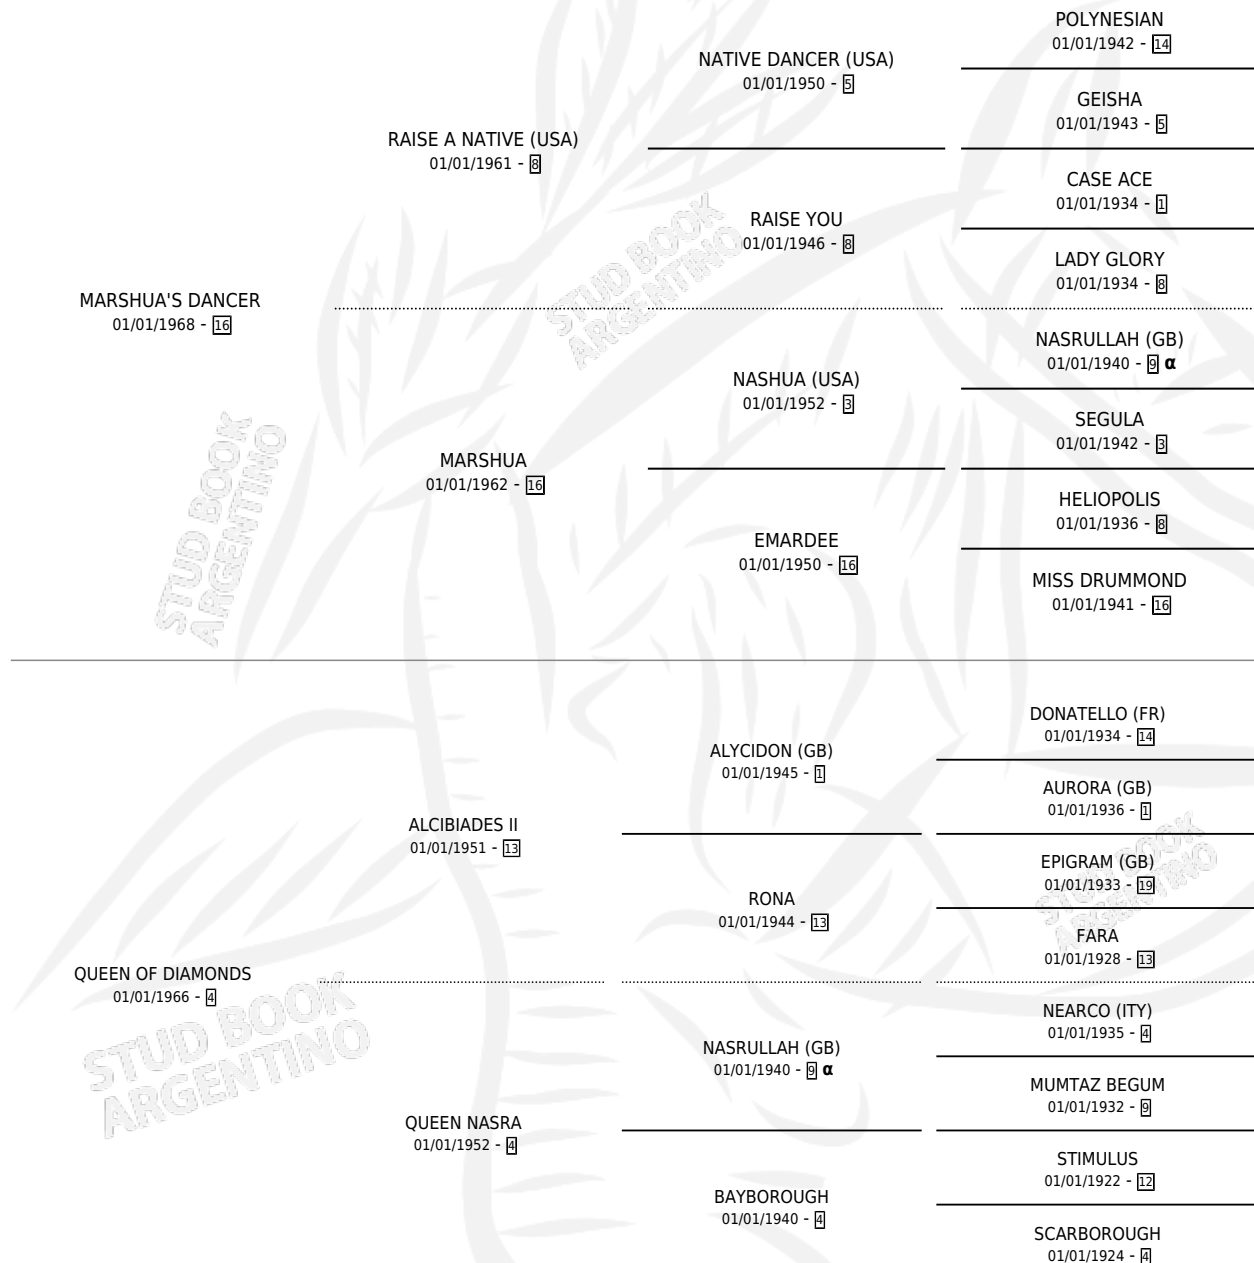

QUEENS ONLY

por **MARSHUA'S DANCER** y **QUEEN OF DIAMONDS** por **ALCIBIADES II**

Argentina · Hembra · Alazan · SP · 01/01/1974
Familia 4-k · Volumen 28

ESTADO

TIPIFICACIÓN SANGUÍNEA	X
TIPIFICACIÓN POR ADN	X
PASAPORTE	X
IDENTIFICACIÓN POR MICROCHIP	X
REPRODUCTOR	X

Lugar de nacimiento: Campo particular
Criador: Sin dato

~

HIJOS

	MACHOS	HEMBRAS
2 NACIERON	1	1
SIN ACTUACIONES		

PEDIGREE

INBREEDING : α