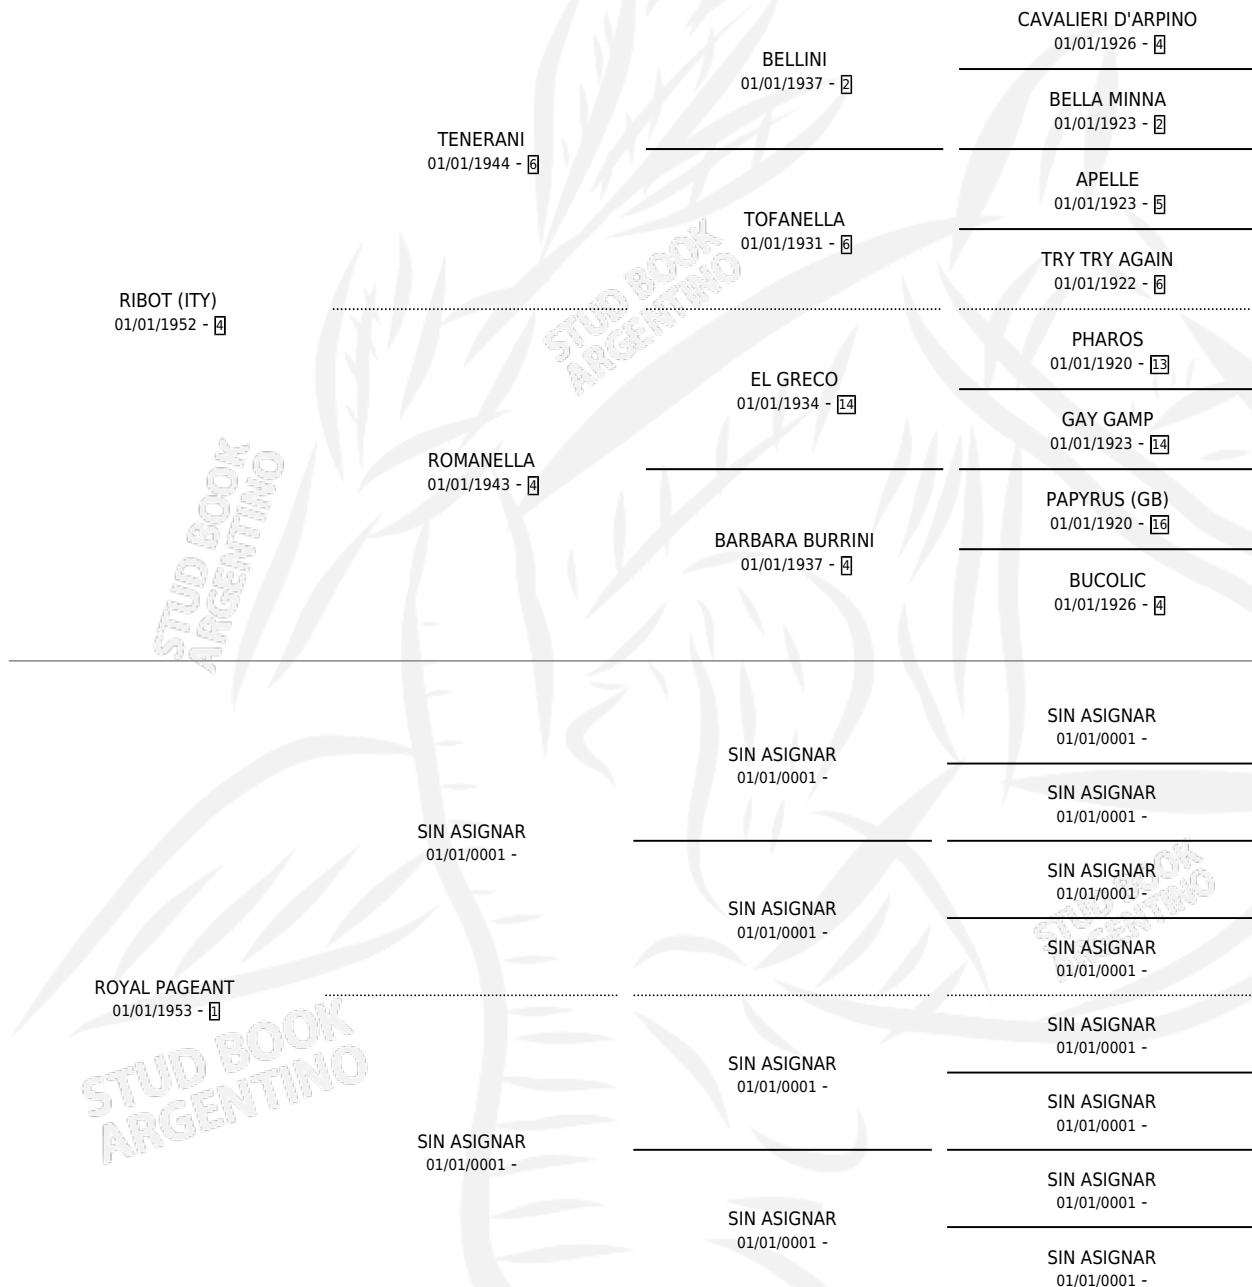

LANIA

PEDIGREE

por RIBOT (ITY) y ROYAL PAGEANT por SIN ASIGNAR

Argentina · Hembra · Zaino · SP · 01/01/1961
Familia 1 · Volumen 24

ESTADO

TIPIFICACIÓN SANGUÍNEA	X
TIPIFICACIÓN POR ADN	X
PASAPORTE	X
IDENTIFICACIÓN POR MICROCHIP	X
REPRODUCTOR	X

Lugar de nacimiento: Campo particular

Criador: Sin dato

~

HIJOS

	MACHOS	HEMBRAS
1 NACIERON	0	1
SIN ACTUACIONES		

LANIA

Datos oficiales del Stud Book Argentino

Documento generado el 05/05/2026