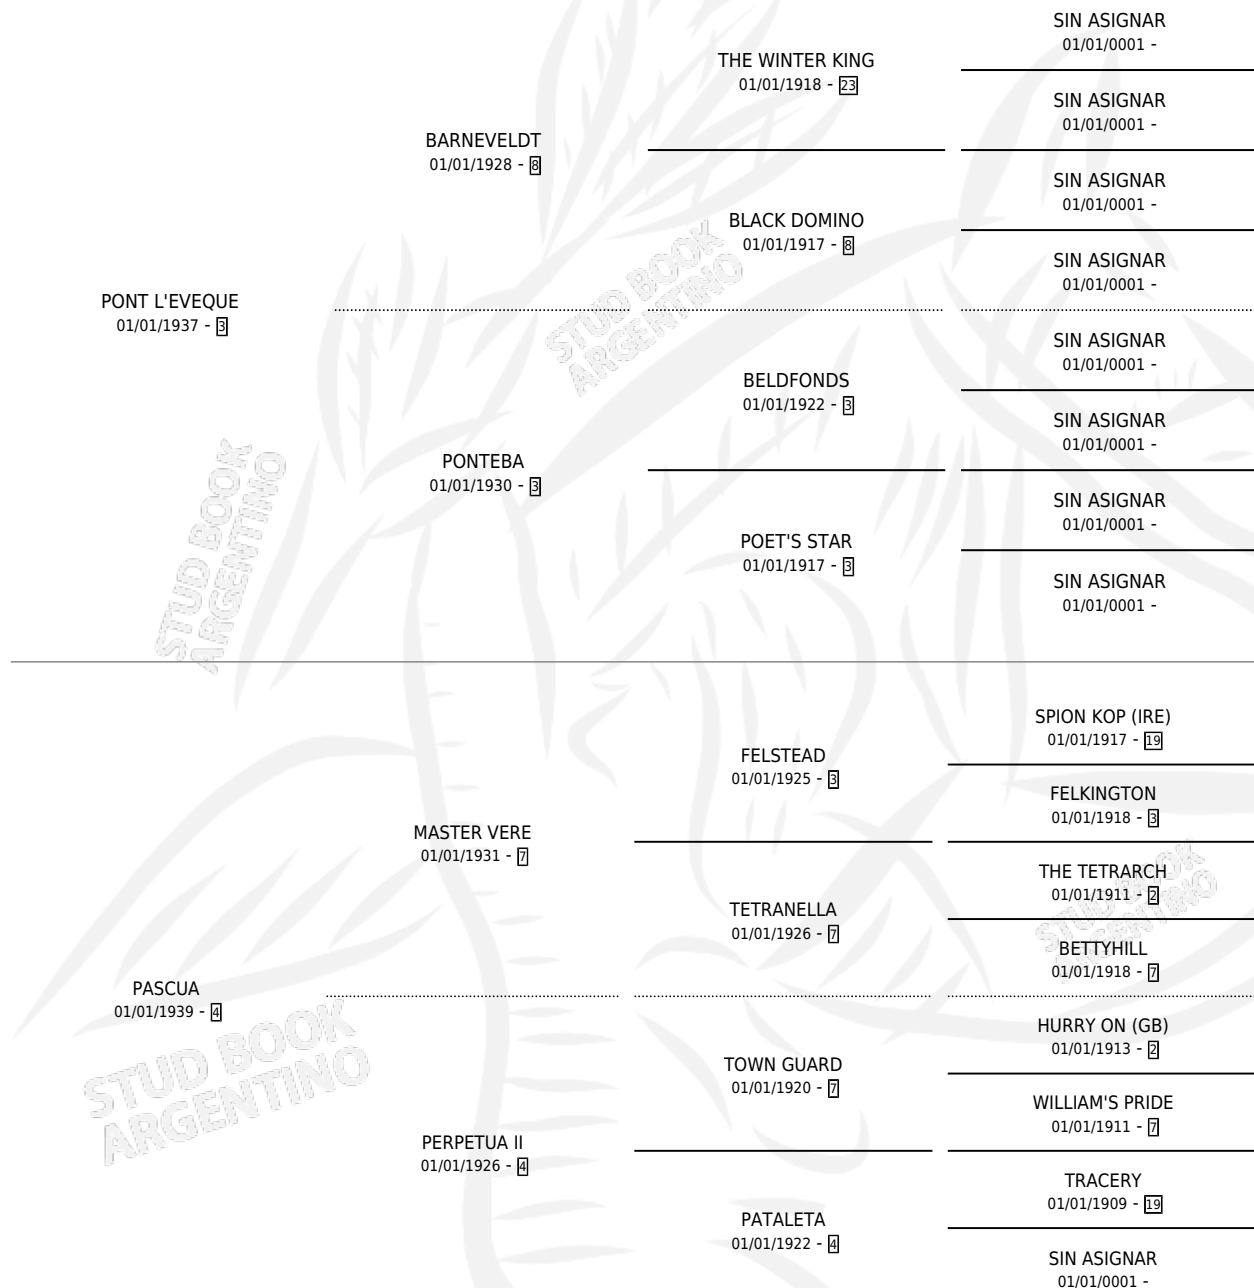

POMONE

por **PONT L'EVEQUE** y **PASCUA** por **MASTER VERE**

Argentina · Hembra · Zaino Colorado · SP · 01/01/1948
Familia 4-b · Volumen 20

ESTADO

TIPIFICACIÓN SANGUÍNEA	X
TIPIFICACIÓN POR ADN	X
PASAPORTE	X
IDENTIFICACIÓN POR MICROCHIP	X
REPRODUCTOR	X

Lugar de nacimiento: Campo particular

Criador: Sin dato

~

HIJOS

	MACHOS	HEMBRAS
2 NACIERON	0	2

SIN ACTUACIONES

PEDIGREE

POMONE