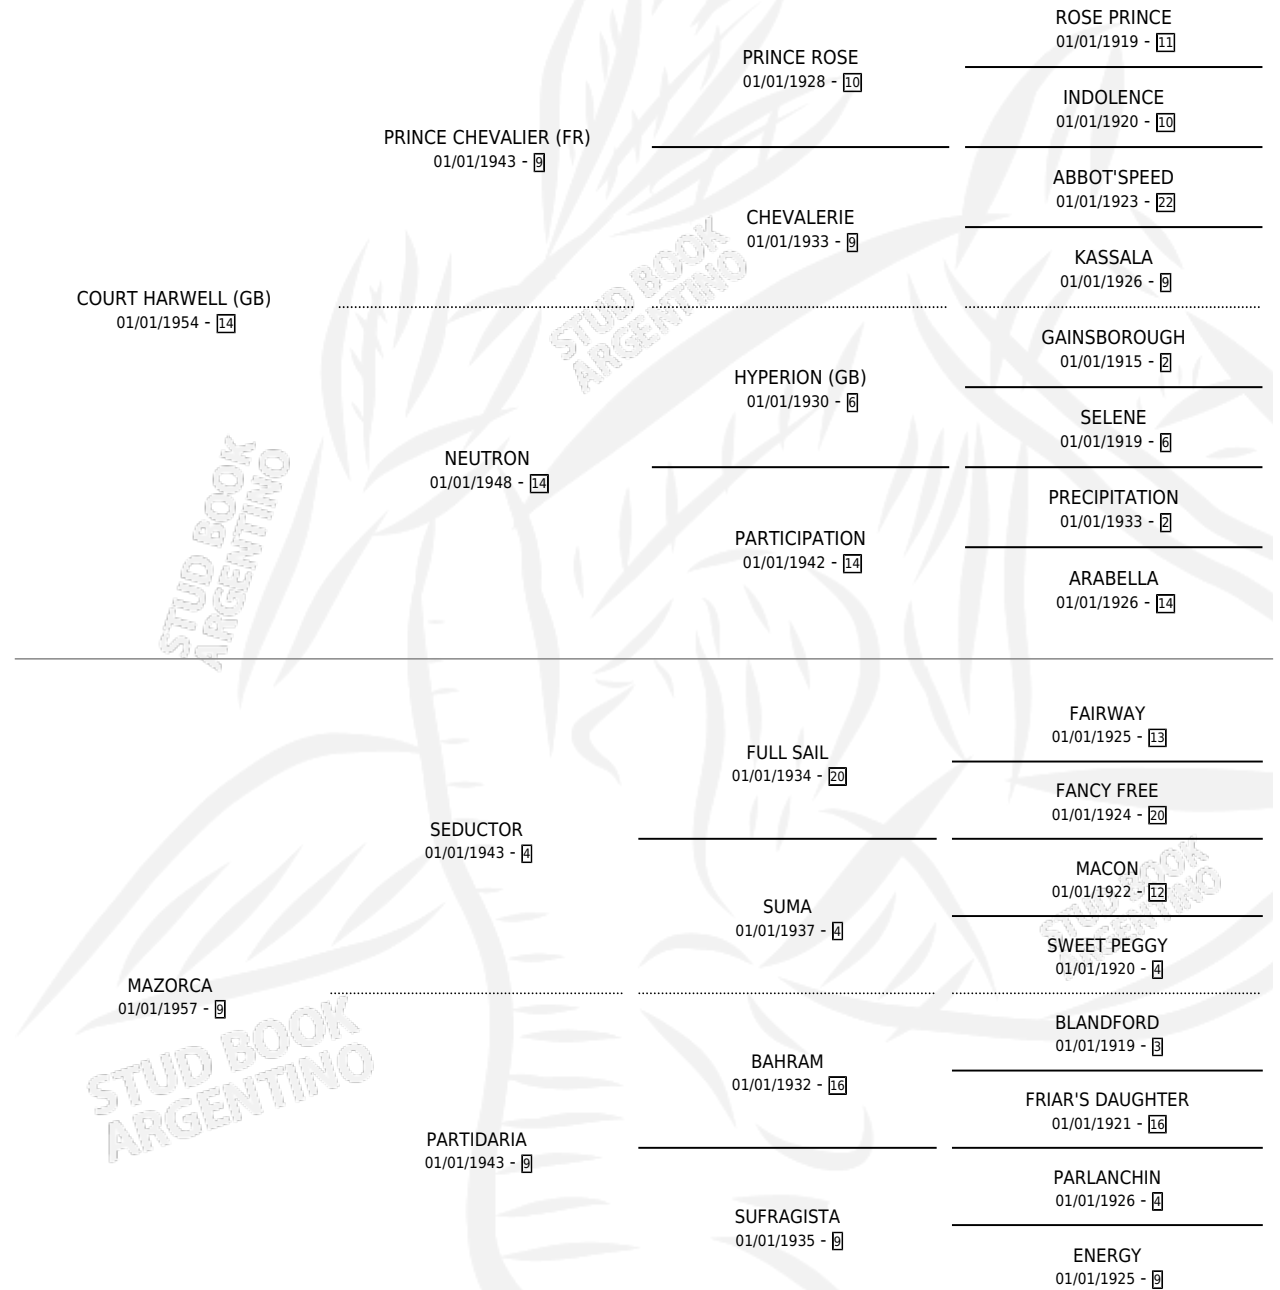

CONJURADO

por COURT HARWELL (GB) y MAZORCA por SEDUCTOR

Argentina · Macho · Alazan · SP · 01/01/1964
Familia 9-g · Volumen 25

ESTADO

TIPIFICACIÓN SANGUÍNEA	X
TIPIFICACIÓN POR ADN	X
PASAPORTE	X
IDENTIFICACIÓN POR MICROCHIP	X
REPRODUCTOR	X

Lugar de nacimiento: Campo particular

Criador: Sin dato

~

HIJOS

	MACHOS	HEMBRAS
1 NACIERON	0	1

SIN ACTUACIONES

PEDIGREE

CONJURADO